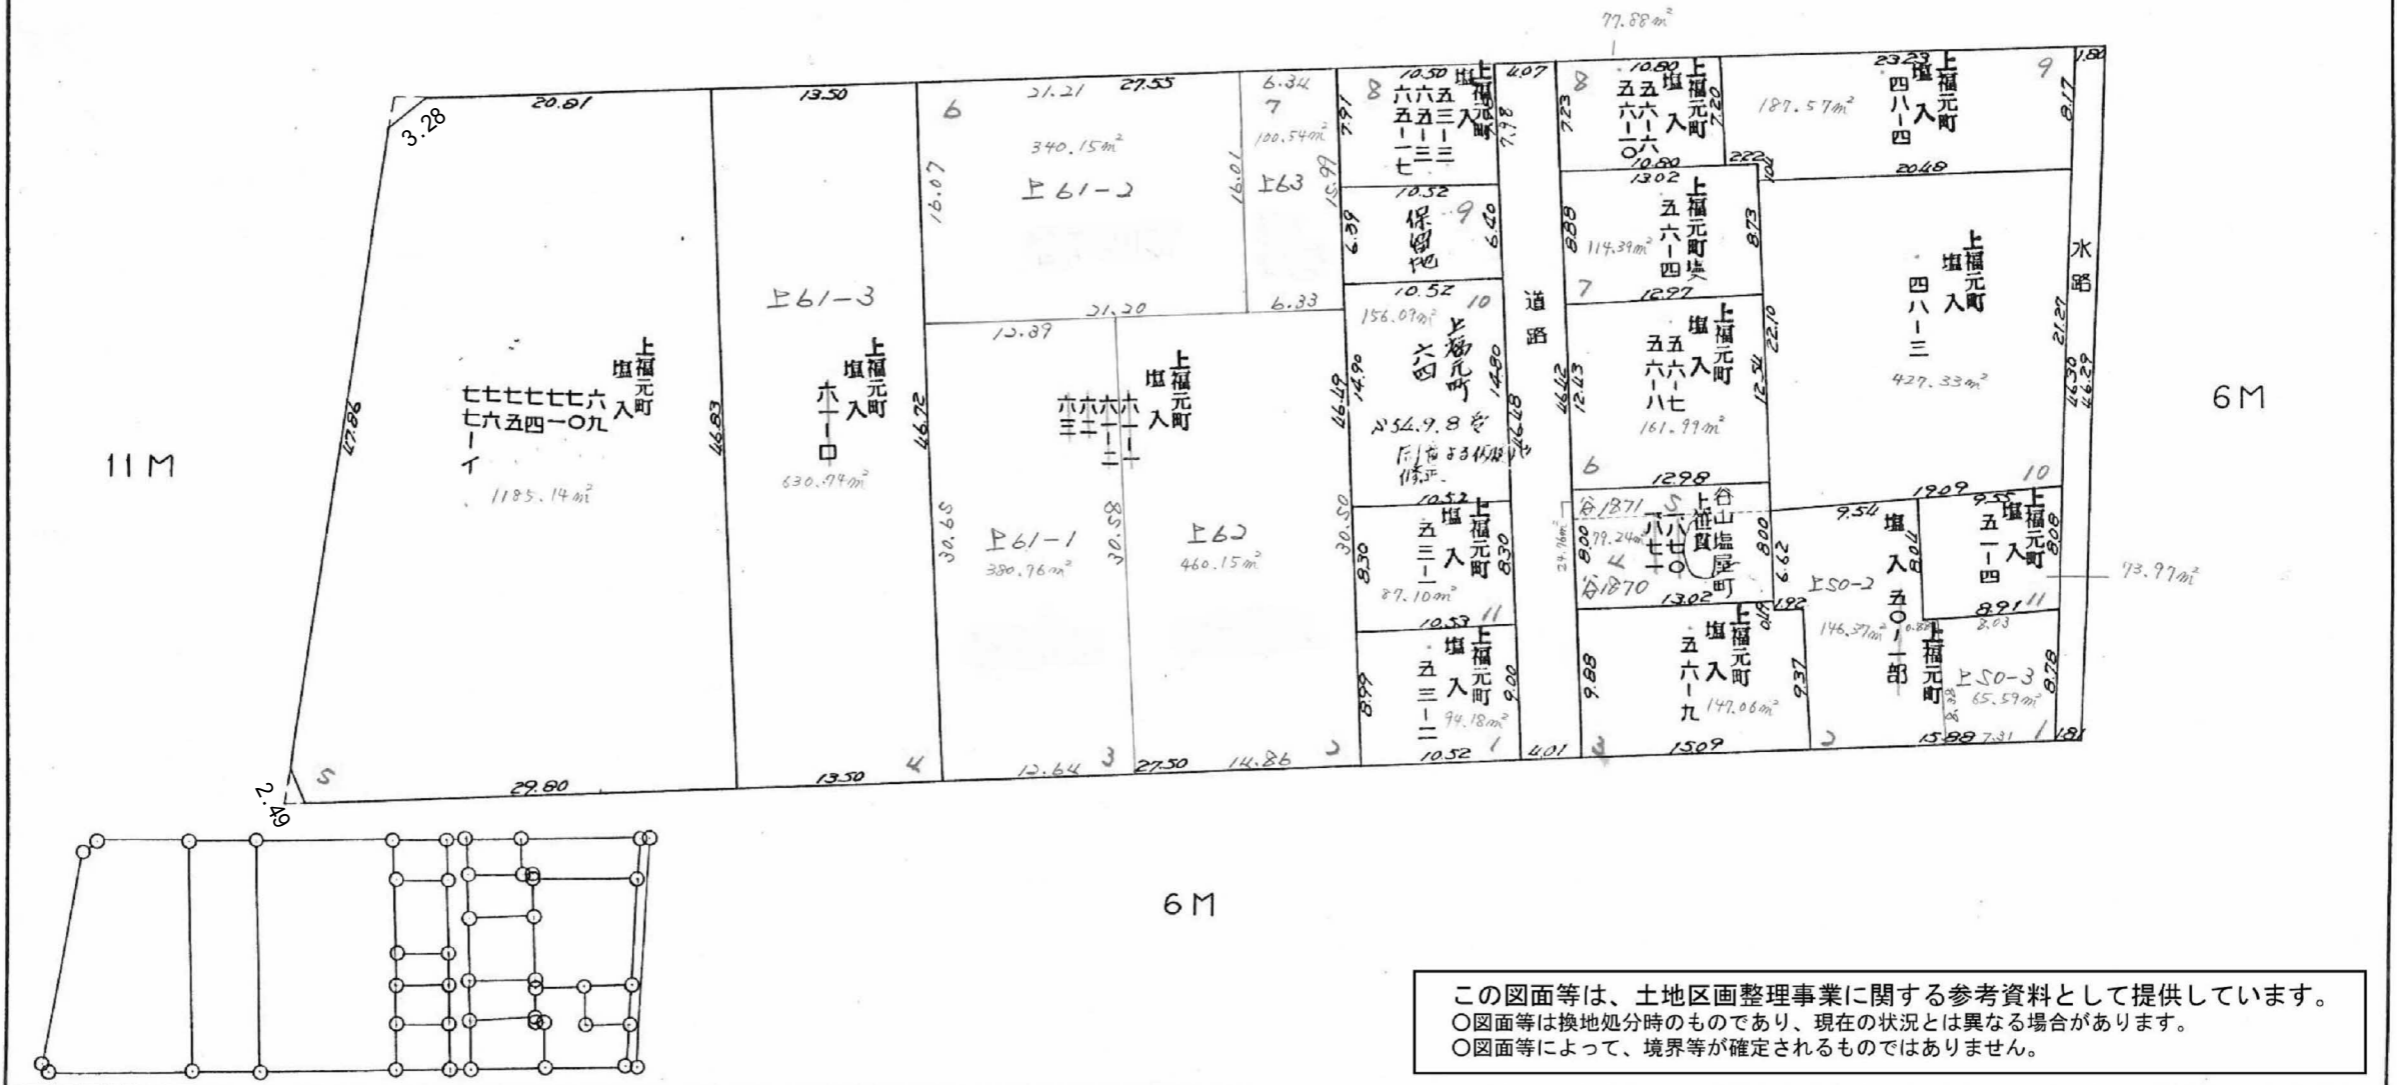

課	長	係	長	測量士	係

確定面積平面図 $S = \frac{1}{500}$

ブロック番号 符貫 6号
上福元町・谷山 塩屋町

新地名 町 丁目 9 10
東谷山一丁目
年 月 日

東谷山一丁目 9

4 M

東谷山一丁目 10

この図面等は、土地区画整理事業に関する参考資料として提供しています。
 ○図面等は換地処分時のものであり、現在の状況とは異なる場合があります。
 ○図面等によって、境界等が確定されるものではありません。