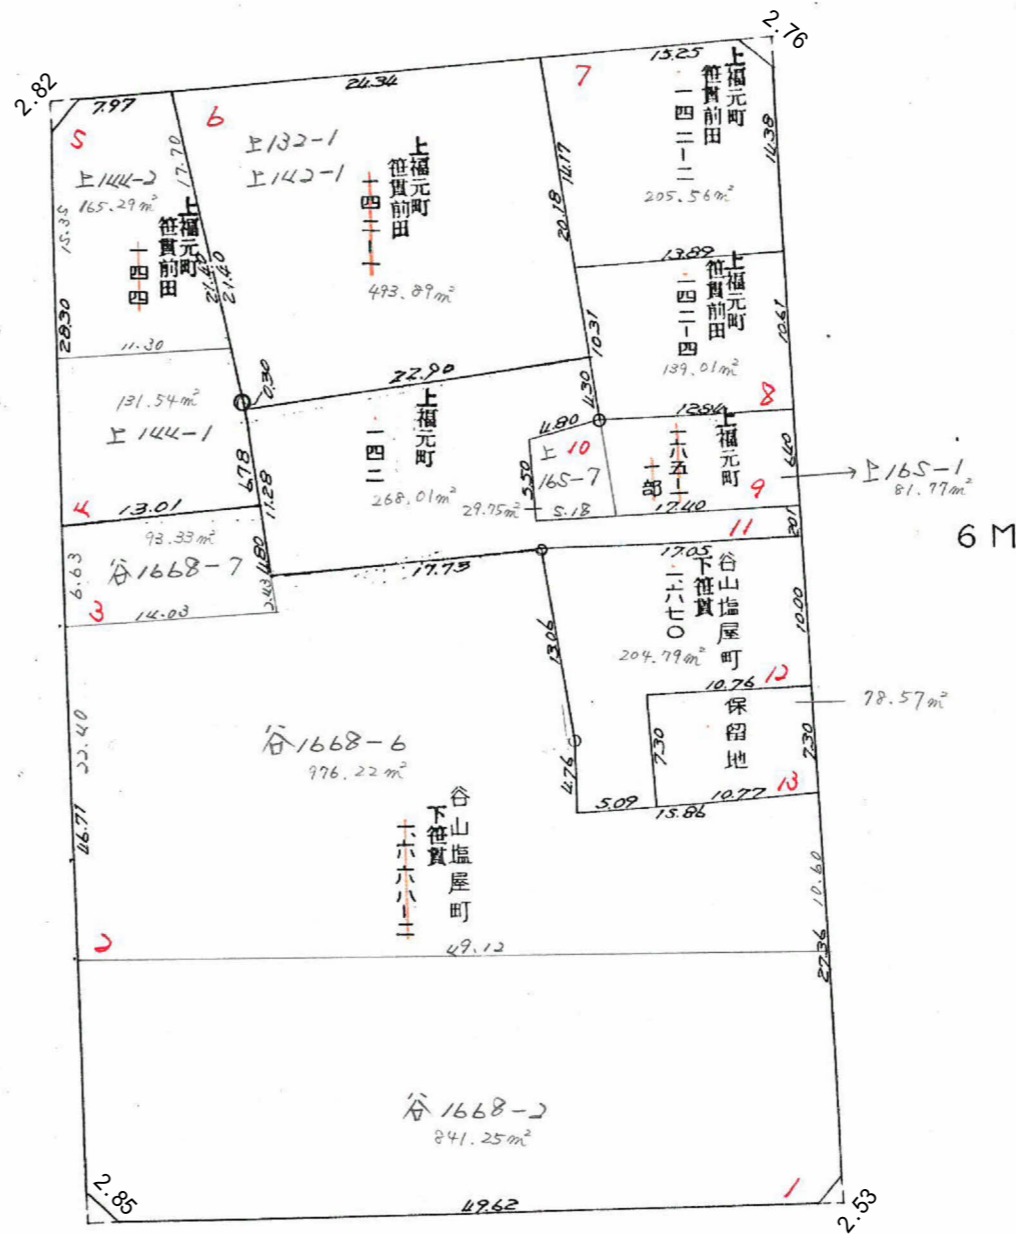

# 確定面積平面図 $S = \frac{1}{500}$

ブロック番号 符貫 15号

上福元町・谷山塩屋町

新地名 町丁目 東谷山一丁目31  
年 月 日

4 M

4 M

6 M

6 M

この図面等は、土地区画整理事業に関する参考資料として提供しています。  
 ○図面等は換地処分時のものであり、現在の状況とは異なる場合があります。  
 ○図面等によって、境界等が確定されるものではありません。