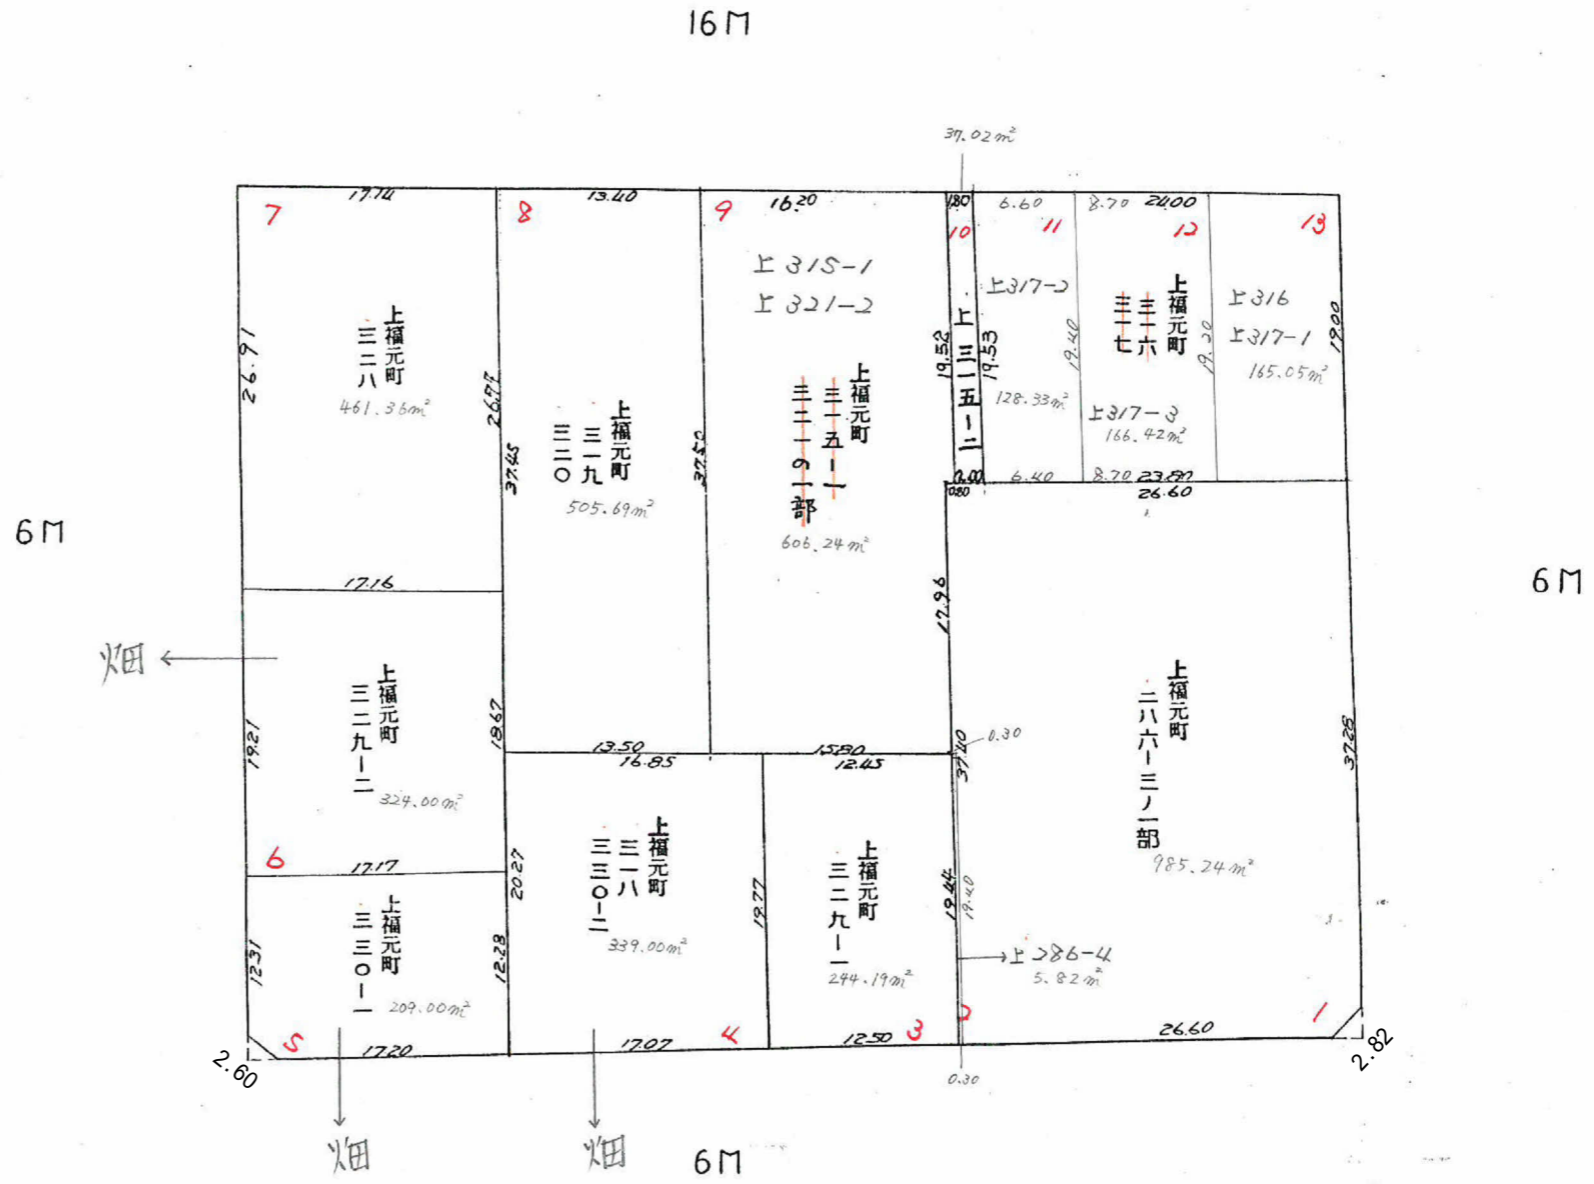

# 確定面積平面図 $S = \frac{1}{500}$

ブロック番号 筈

51号

上福元町

新地名 町 丁目  
東谷山一丁目64  
年 月 日

55	50	49
54		48
53	52	47

この図面等は、土地区画整理事業に関する参考資料として提供しています。  
 ○図面等は換地処分時のものであり、現在の状況とは異なる場合があります。  
 ○図面等によって、境界等が確定されるものではありません。