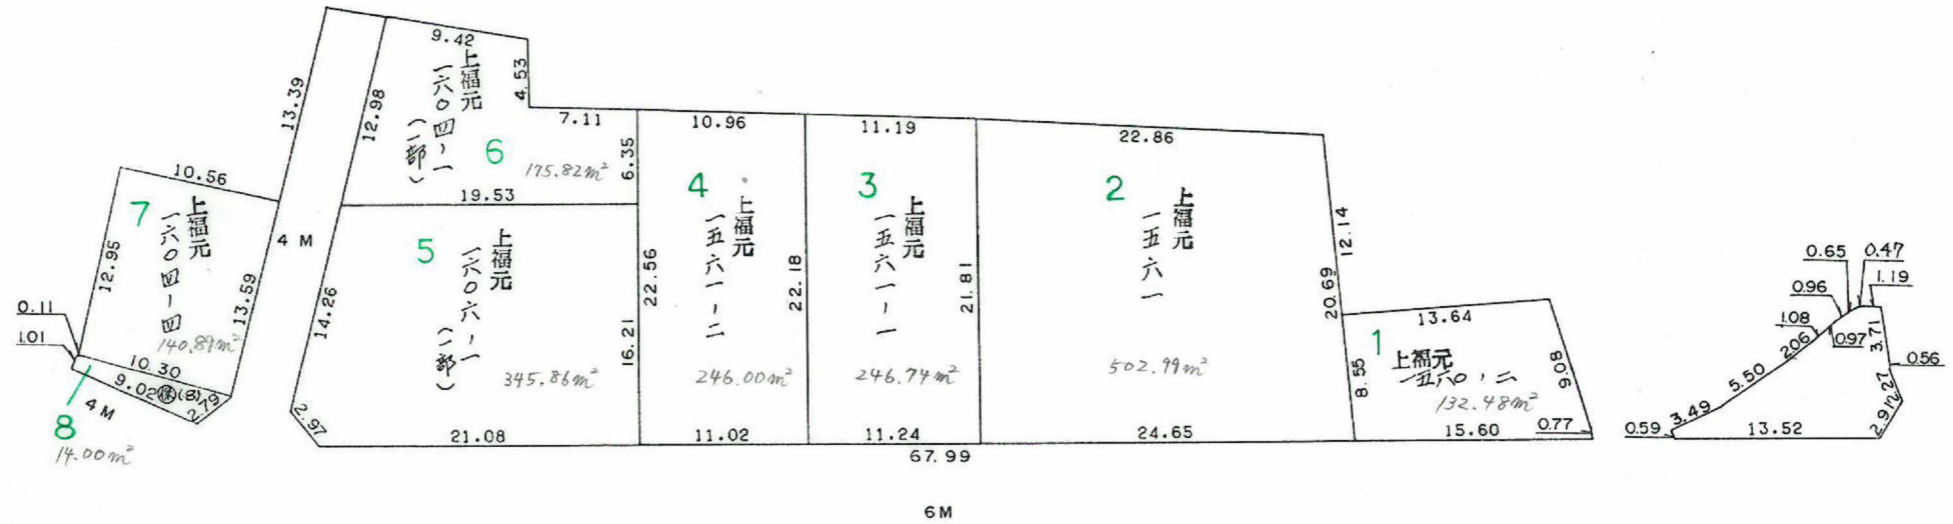

確定面積平面図 S=1/500

桜川地区 105 ブロック

新東谷山町 一丁目
地名

平成 23 年 11 月 7 日

4 7 7

この図面等は、土地区画整理事業に関する参考資料として提供しています。
 ○図面等は換地処分時のものであり、現在の状況とは異なる場合があります。
 ○図面等によって、境界等が確定されるものではありません。

町名	東谷山1丁目
地番	70