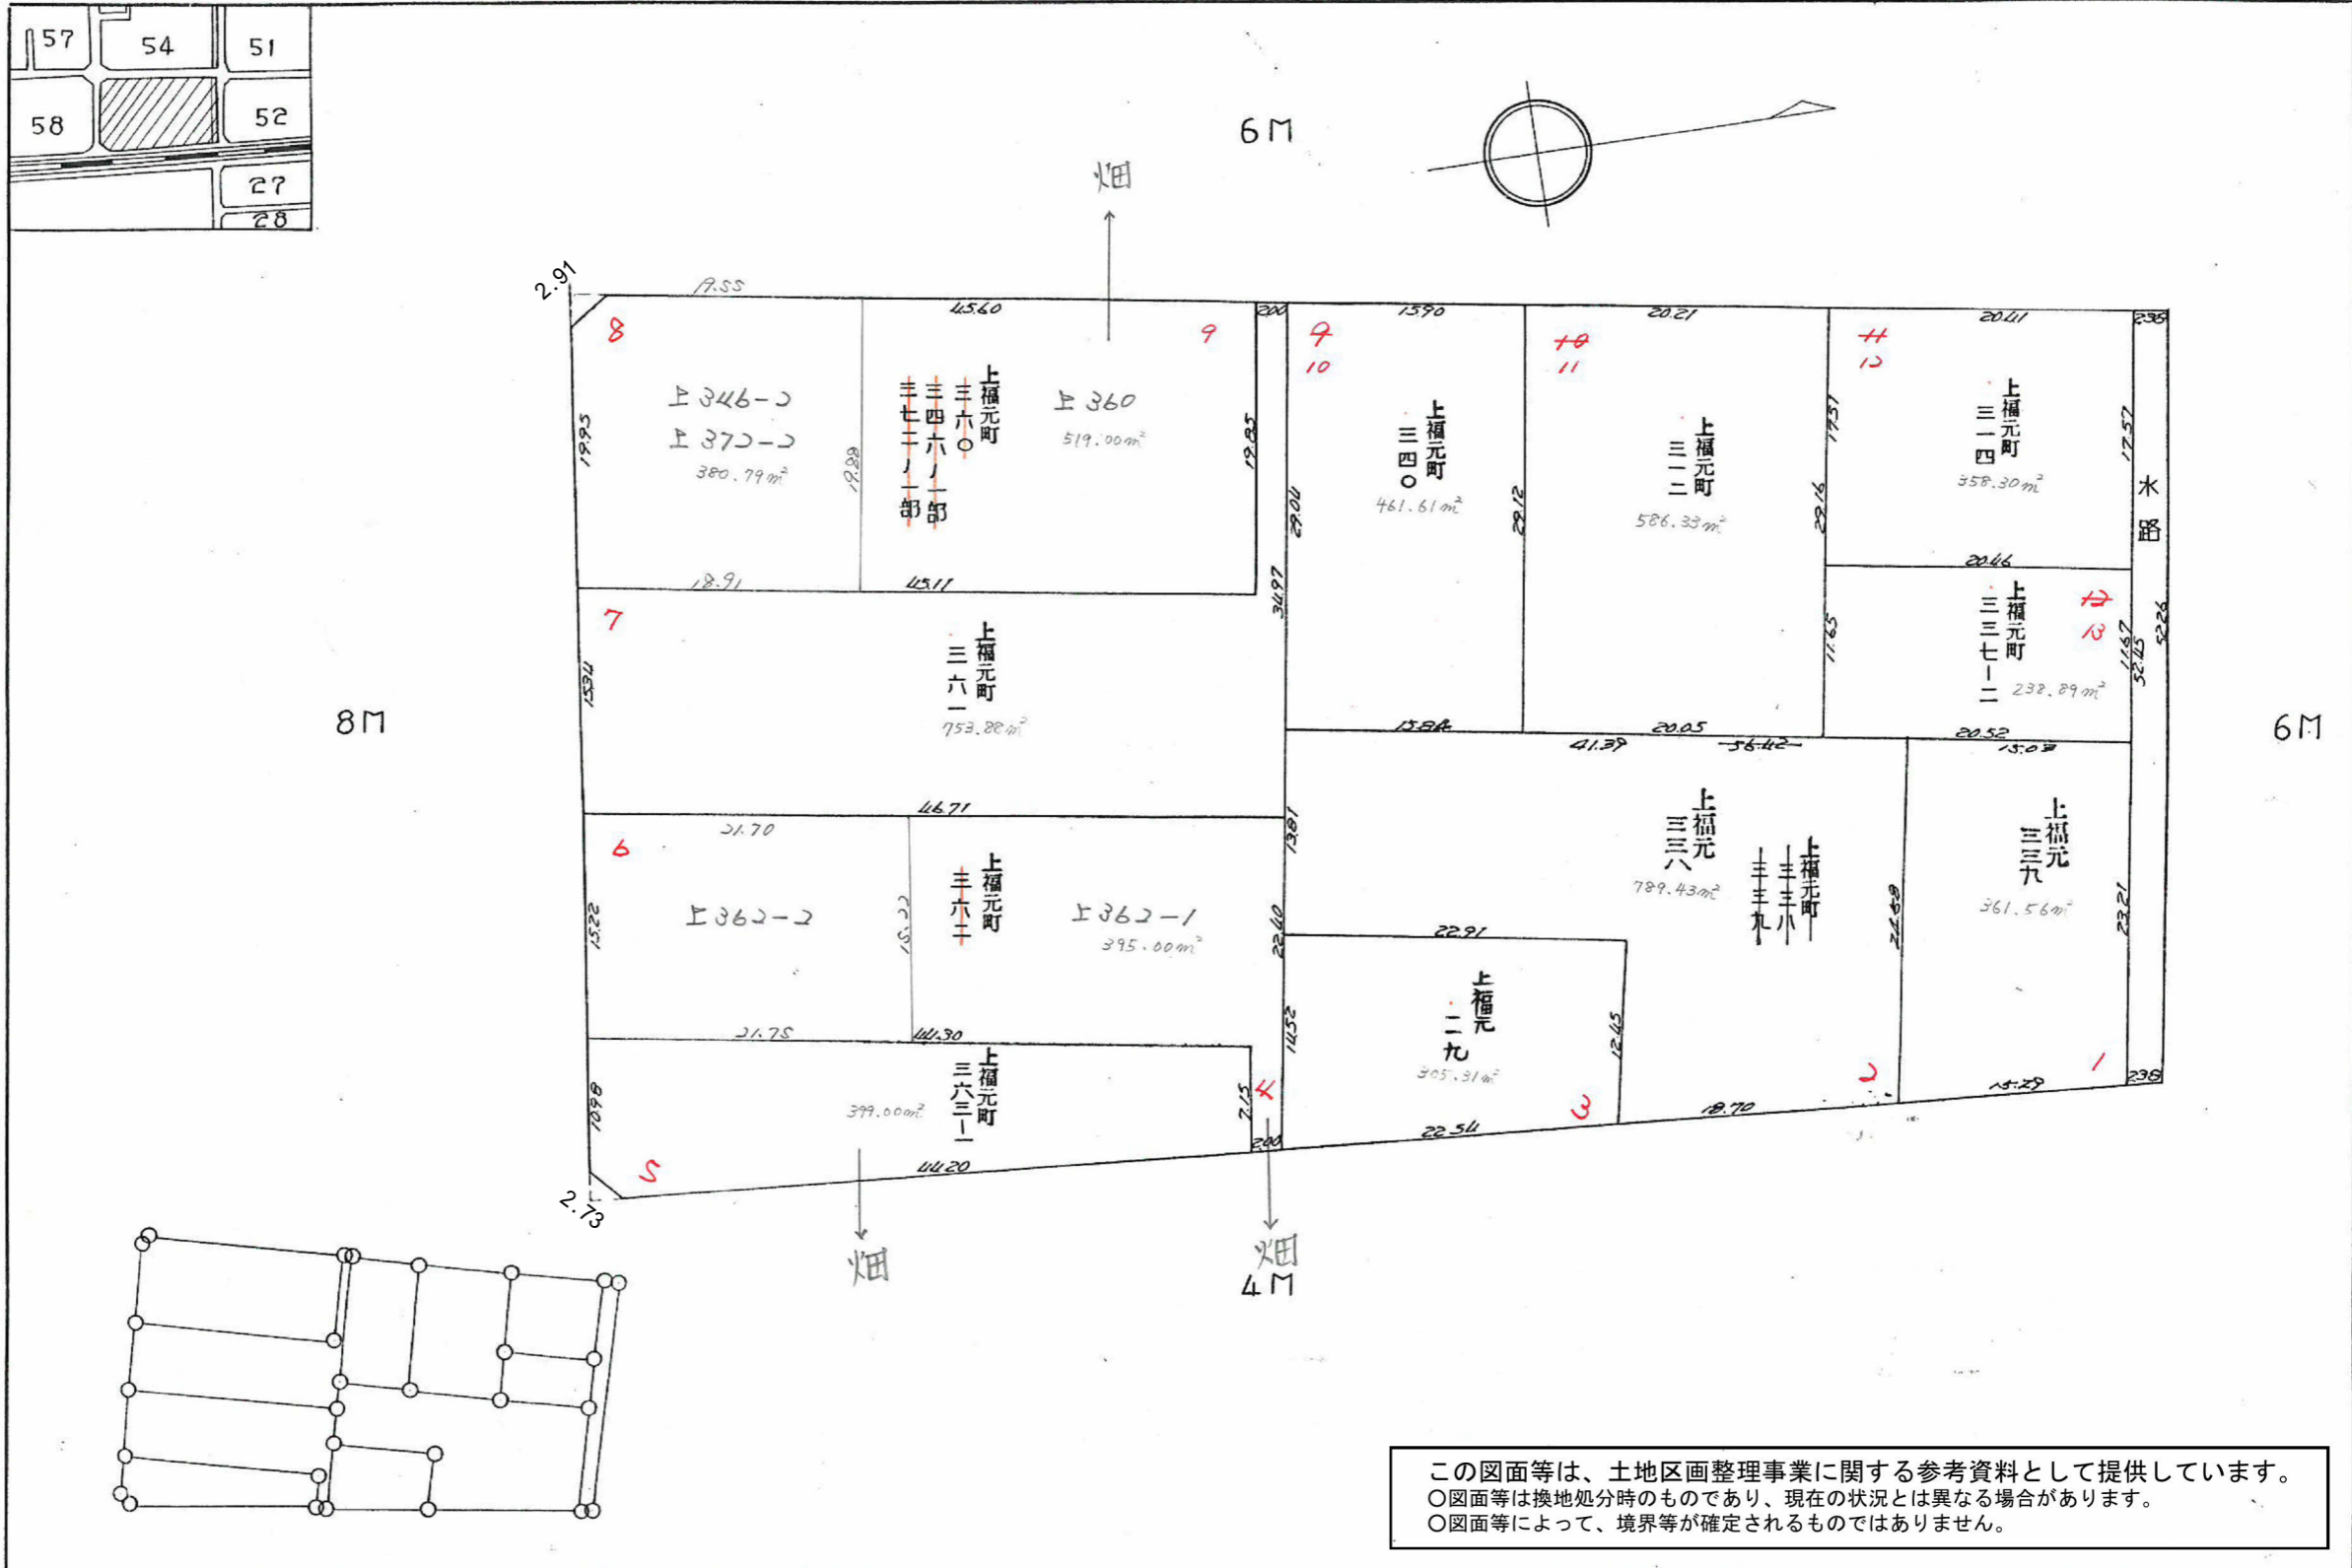

課長	係長	測量士	係

確定面積平面図 $S = \frac{1}{500}$

ブロック番号 筈

53号

上福元町

新地名 町 丁目
東谷山一丁目 73
年 月 日

この図面等は、土地区画整理事業に関する参考資料として提供しています。
 ○図面等は換地処分時のものであり、現在の状況とは異なる場合があります。
 ○図面等によって、境界等が確定されるものではありません。