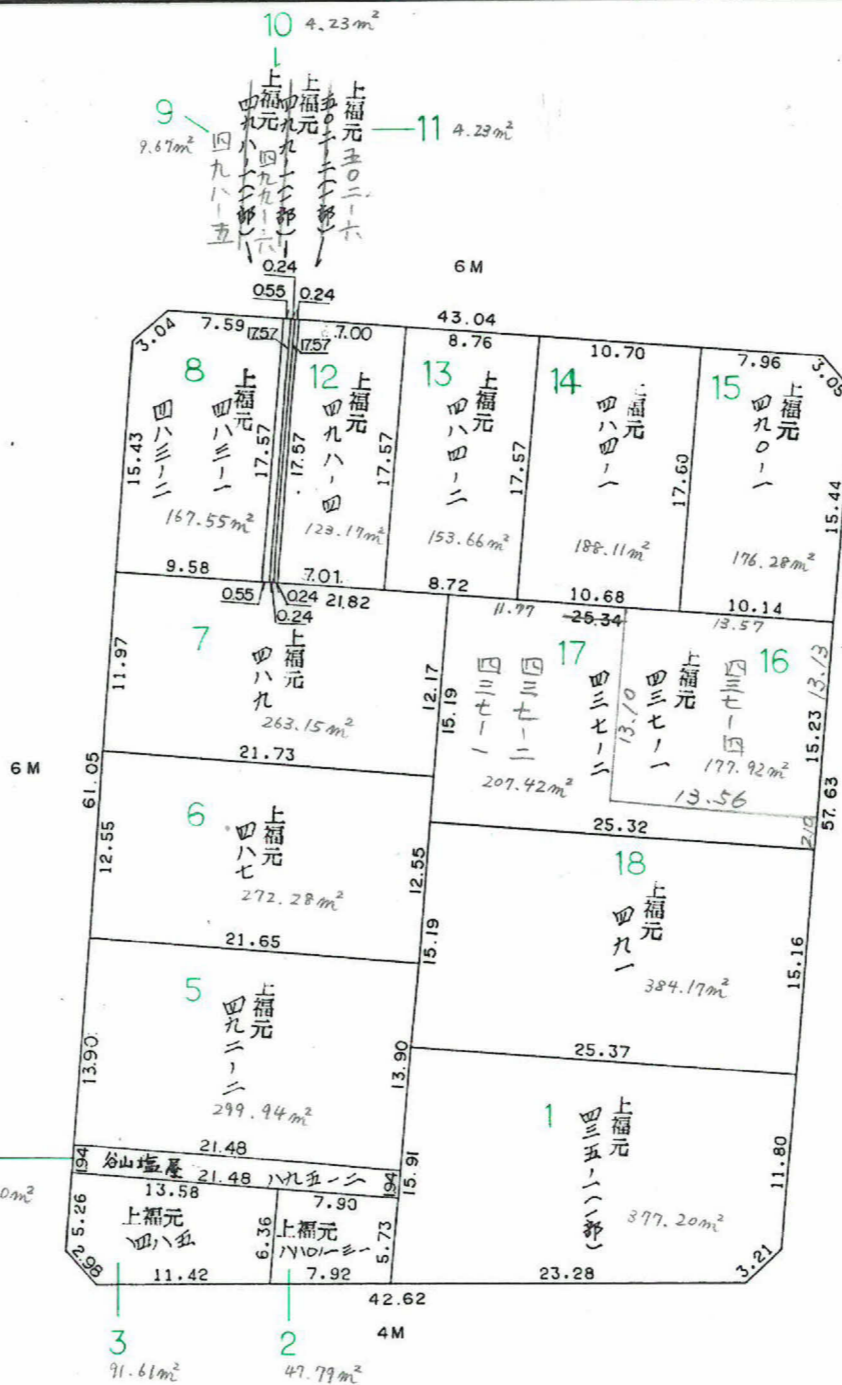

確定面積平面図 S=1/500

桜川地区 13ブロック

新地名 東谷山町 二丁目

平成 3 年 11 月 17 日
4 7 7

この図面等は、土地区画整理事業に関する参考資料として提供しています。
 ○図面等は換地処分時のものであり、現在の状況とは異なる場合があります。
 ○図面等によって、境界等が確定されるものではありません。

町名	東谷山2丁目
地番	17