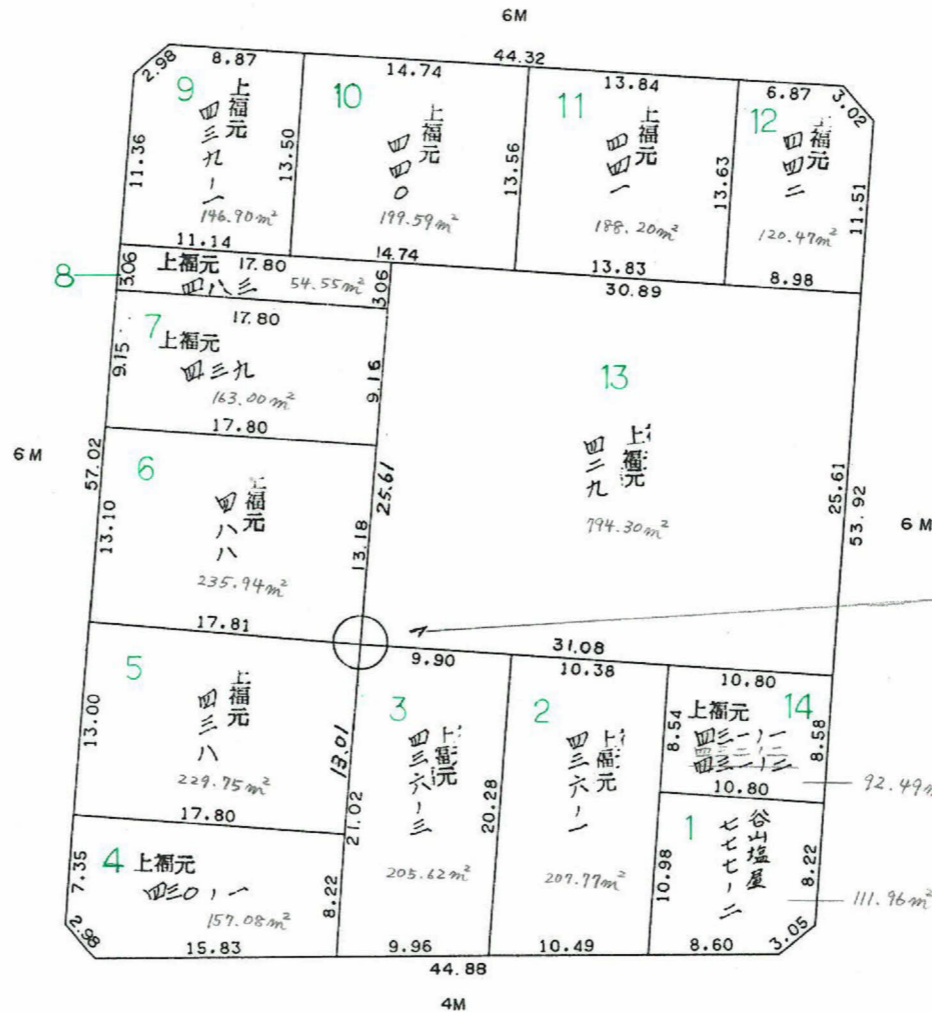

確定面積平面図 S=1/500

桜川地区 12ブロック

新地名 東谷山町 二丁目

平成 3 年 11 月 7 日

この図面等は、土地区画整理事業に関する参考資料として提供しています。
 ○図面等は換地処分時のものであり、現在の状況とは異なる場合があります。
 ○図面等によって、境界等が確定されるものではありません。

町名	東谷山2丁目
地番	18