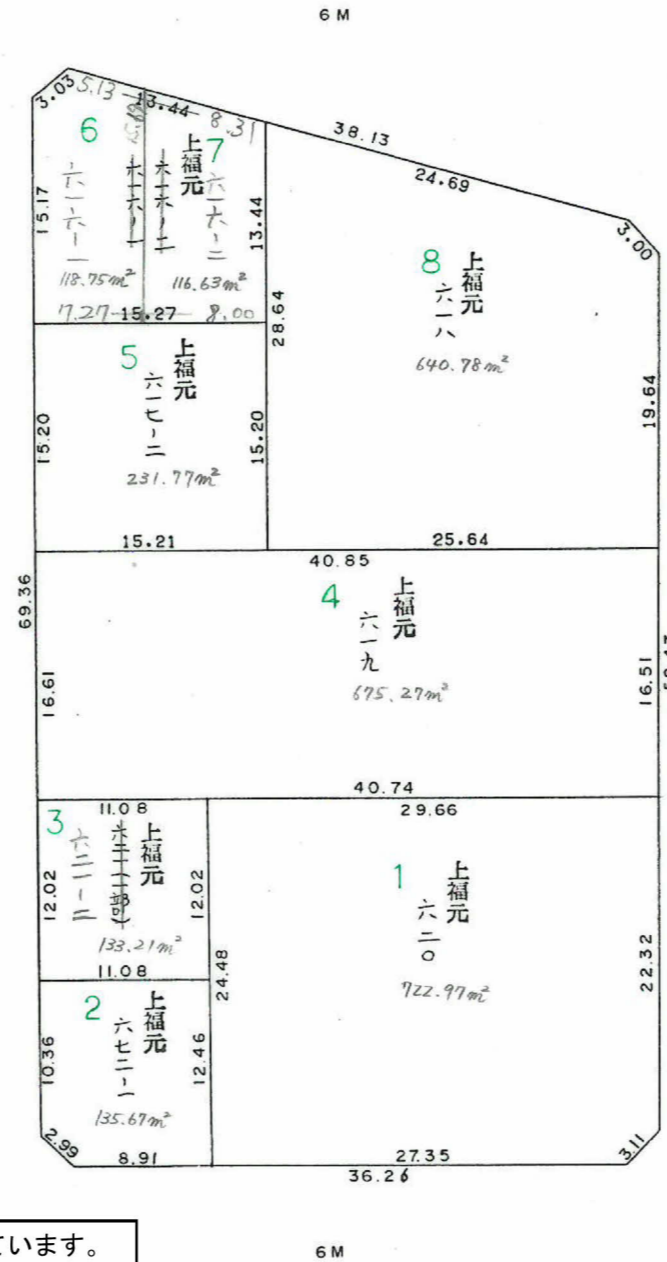

確定面積平面図 S=1/500

桜川地区 36 ブロック

新地名 東谷山町 二丁目

平成 23 年 11 月 7 日

この図面等は、土地区画整理事業に関する参考資料として提供しています。  
 ○図面等は換地処分時のものであり、現在の状況とは異なる場合があります。  
 ○図面等によって、境界等が確定されるものではありません。

町名	東谷山2丁目
地番	35

# 確定面積平面図 S=1/500

桜川地区 36ブロック

新東谷山町 二丁目

平成23年11月7日

町名	東谷山2丁目
地番	35

この図面等は、土地区画整理事業に関する参考資料として提供しています。  
 ○図面等は換地処分時のものであり、現在の状況とは異なる場合があります。  
 ○図面等によって、境界等が確定されるものではありません。