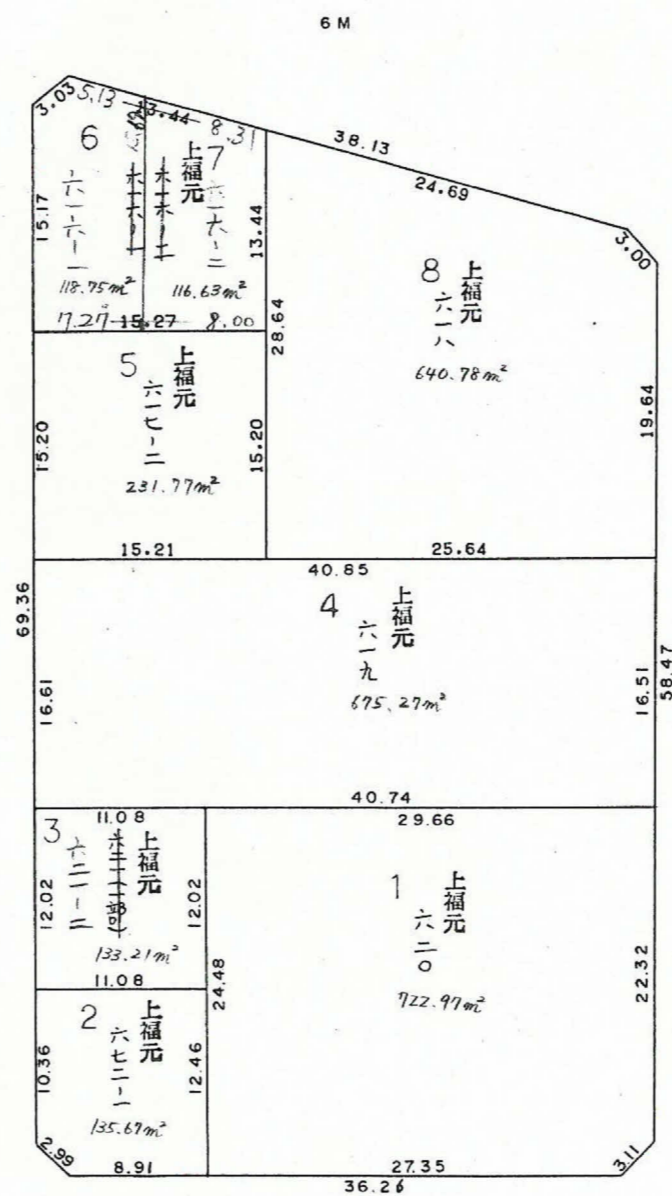

確定面積平面図 S=1/500

桜川地区 36 ブロック

新地名 東谷山町 二丁目

平成 23 年 11 月 7 日

この図面等は、土地区画整理事業に関する参考資料として提供しています。  
 ○図面等は換地処分時のものであり、現在の状況とは異なる場合があります。  
 ○図面等によって、境界等が確定されるものではありません。

町名	東谷山2丁目
地番	35

# 確定面積平面図 S=1/500

桜川地区 36ブロック

新東谷山町 二丁目

平成23年11月7日

町名	東谷山2丁目
地番	35

この図面等は、土地区画整理事業に関する参考資料として提供しています。  
 ○図面等は換地処分時のものであり、現在の状況とは異なる場合があります。  
 ○図面等によって、境界等が確定されるものではありません。