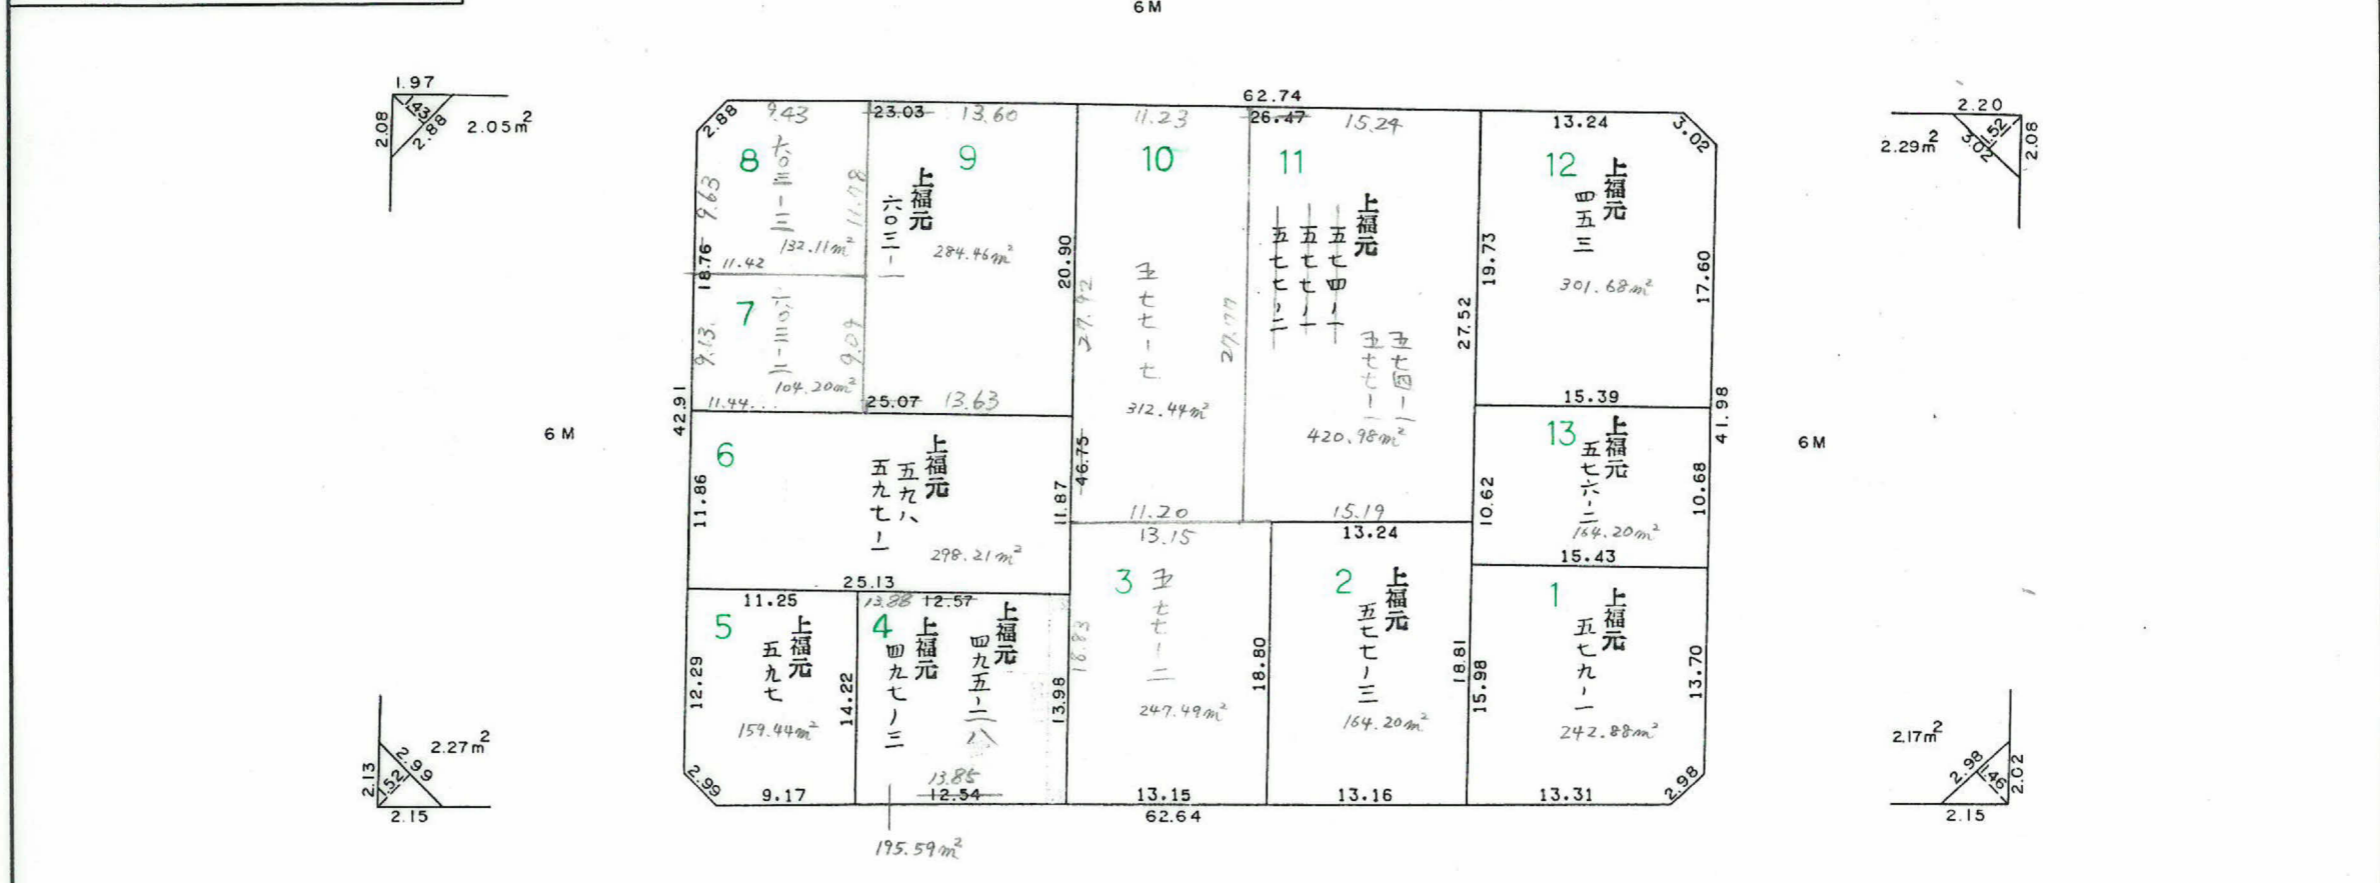

確定面積平面図 S=1/500

桜川地区 32ブロック

新地名 東谷山町 二丁目

平成 3 年 11 月 7 日

この図面等は、土地区画整理事業に関する参考資料として提供しています。  
 ○図面等は換地処分時のものであり、現在の状況とは異なる場合があります。  
 ○図面等によって、境界等が確定されるものではありません。

町名	東谷山2丁目
地番	37