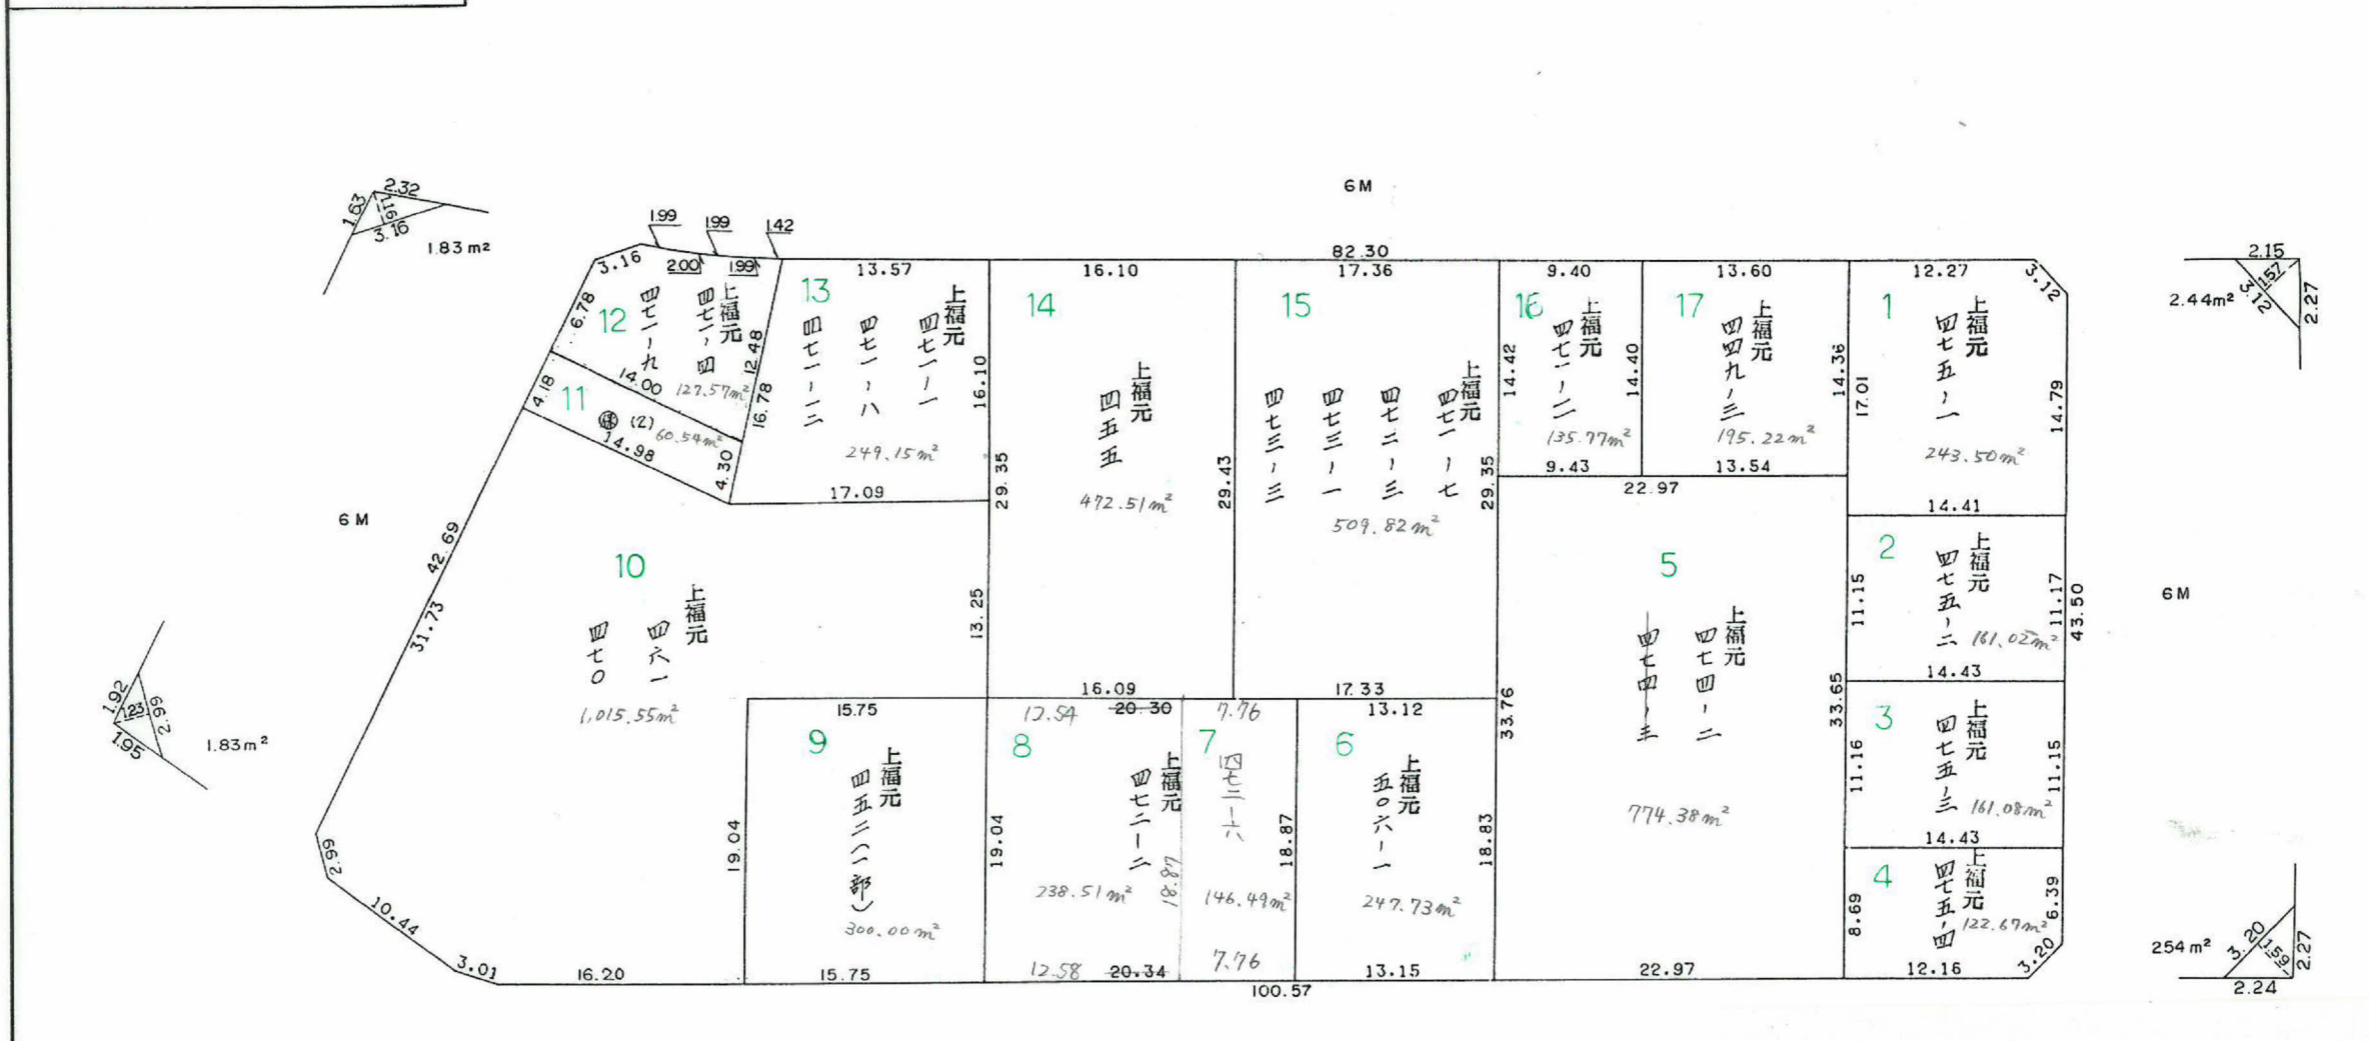

# 確定面積平面図 S=1/500

桜川地区 15ブロック

新地名 東谷山町 二丁目

平成23年11月17日

この図面等は、土地区画整理事業に関する参考資料として提供しています。  
 ○図面等は換地処分時のものであり、現在の状況とは異なる場合があります。  
 ○図面等によって、境界等が確定されるものではありません。

町名	東谷山2丁目
地番	43