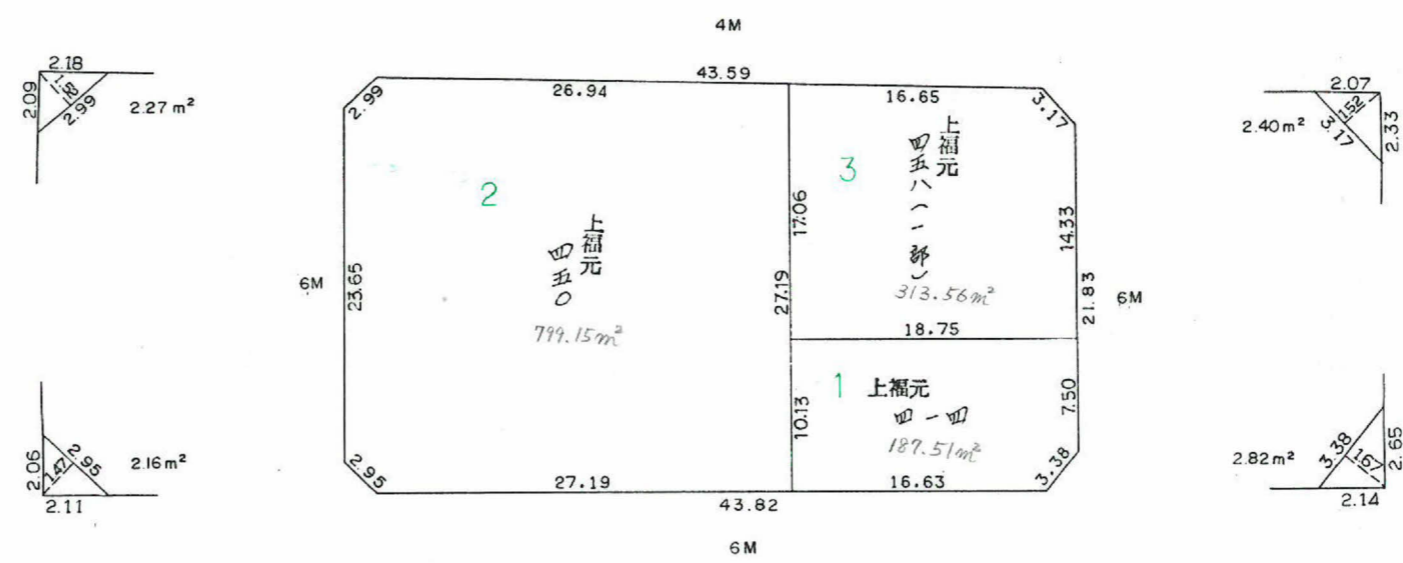

# 確定面積平面図 S=1/500

桜川地区 10 ブロック

新地名 東谷山町 二丁目

平成 3 年 11 月 7 日  
4 7 7

この図面等は、土地区画整理事業に関する参考資料として提供しています。  
○図面等は換地処分時のものであり、現在の状況とは異なる場合があります。  
○図面等によって、境界等が確定されるものではありません。

町名	東谷山2丁目
地番	44