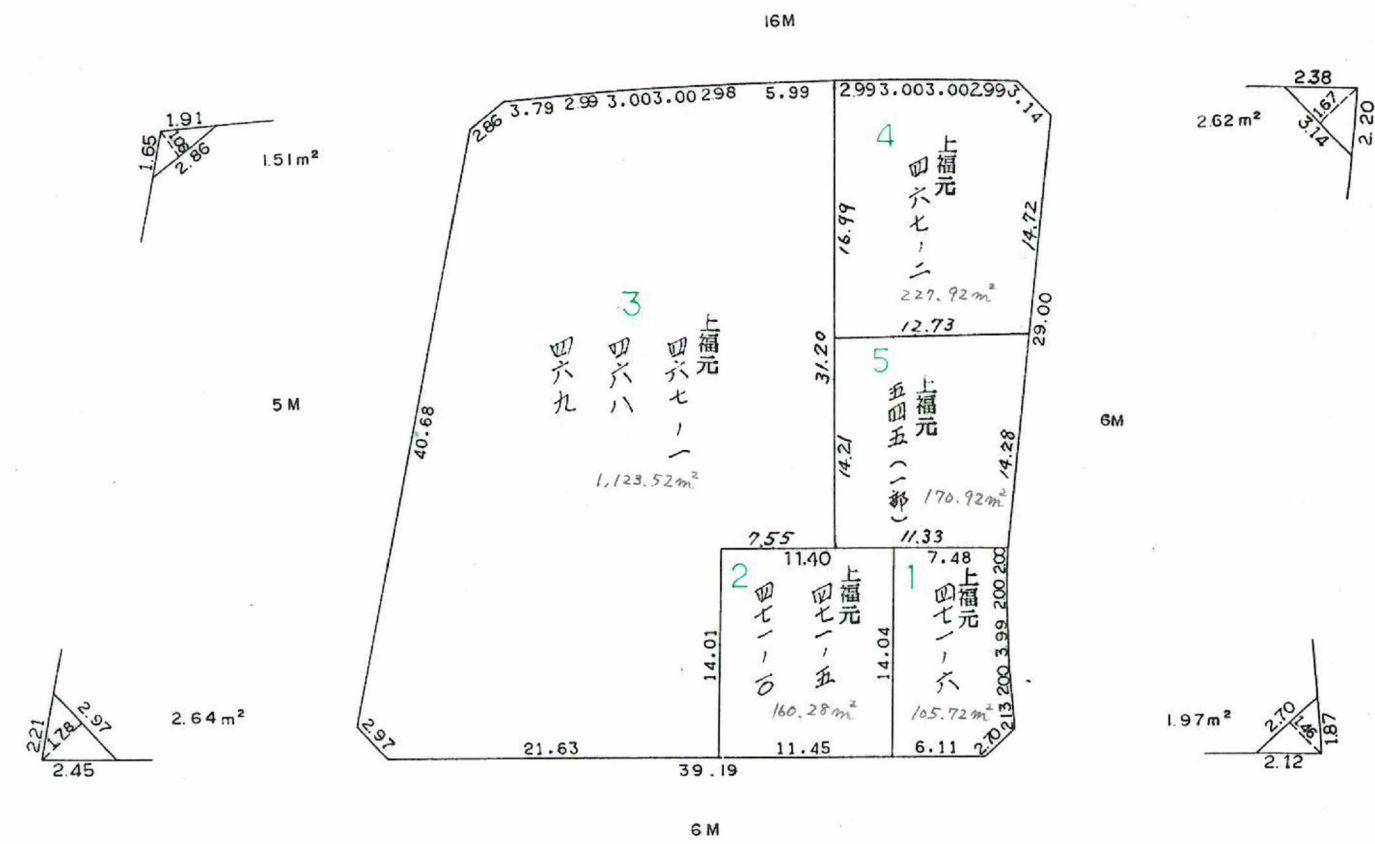

# 確定面積平面図 S=1/500

桜川地区 16ブロック

新地名 東谷山町 二丁目  
 3-11-7  
 平成 2年 6月 15日  
 4 7 7

町名	東谷山2丁目
地番	50

この図面等は、土地区画整理事業に関する参考資料として提供しています。  
 ○図面等は換地処分時のものであり、現在の状況とは異なる場合があります。  
 ○図面等によって、境界等が確定されるものではありません。