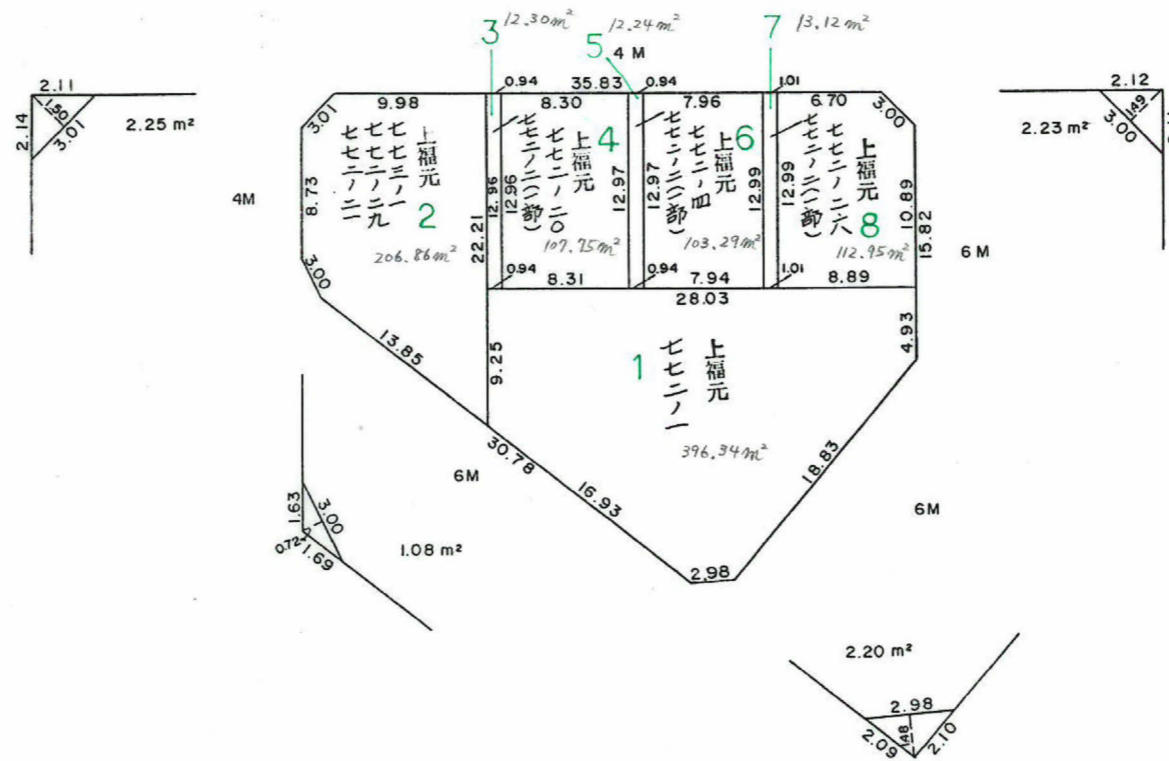

確定面積平面図 S=1/500

桜川地区 56-1 ブロック

新地 東谷山町 三丁目

平成 23 年 11 月 7 日

この図面等は、土地区画整理事業に関する参考資料として提供しています。  
 ○図面等は換地処分時のものであり、現在の状況とは異なる場合があります。  
 ○図面等によって、境界等が確定されるものではありません。

町名	東谷山3丁目
地番	4