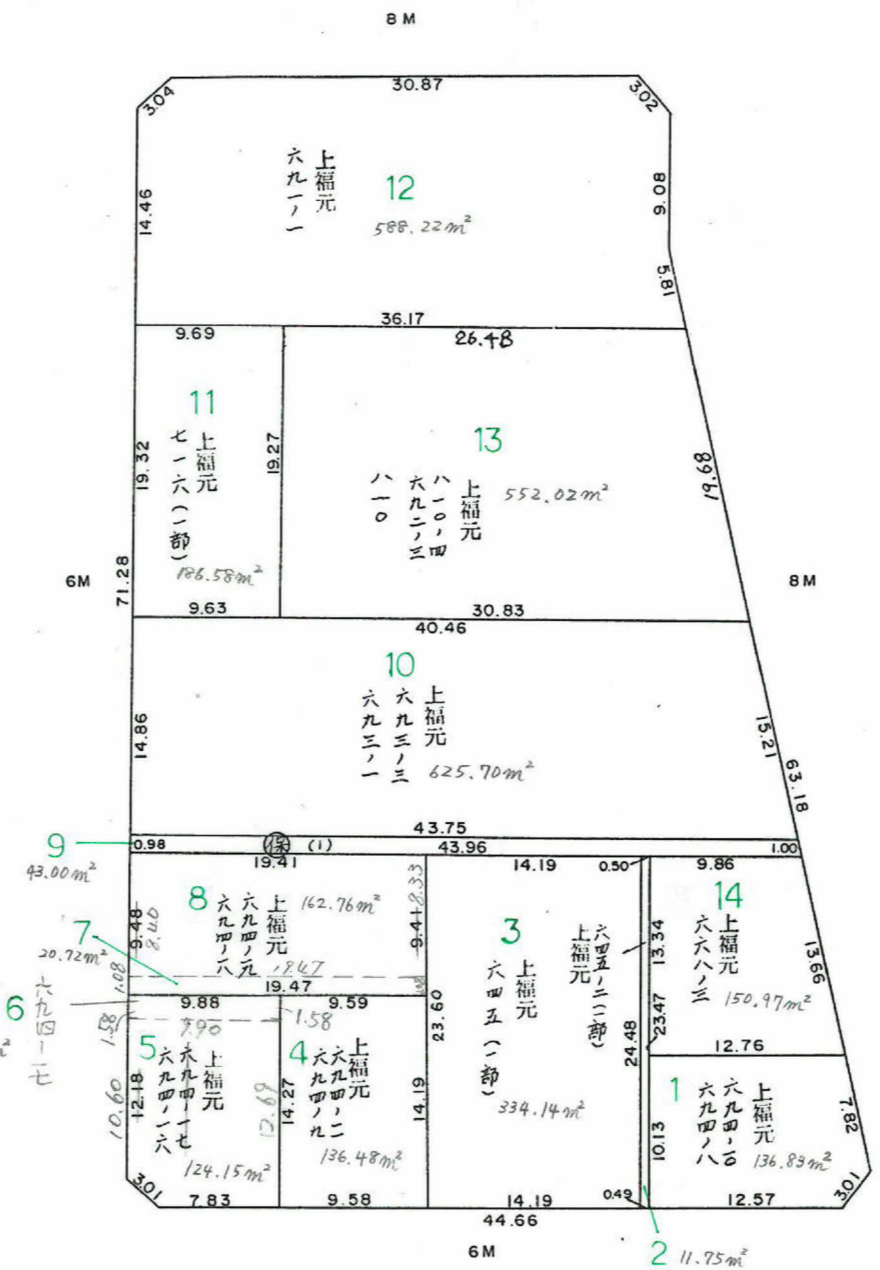

# 確定面積平面図 S=1/500

桜川 地区 44 ブロック

新地 東谷山町 三丁目

平成 23 年 11 月 17 日

この図面等は、土地区画整理事業に関する参考資料として提供しています。  
 ○図面等は換地処分時のものであり、現在の状況とは異なる場合があります。  
 ◎図面等によって、境界等が確定されるものではありません。

町名	東谷山3丁目
地番	8