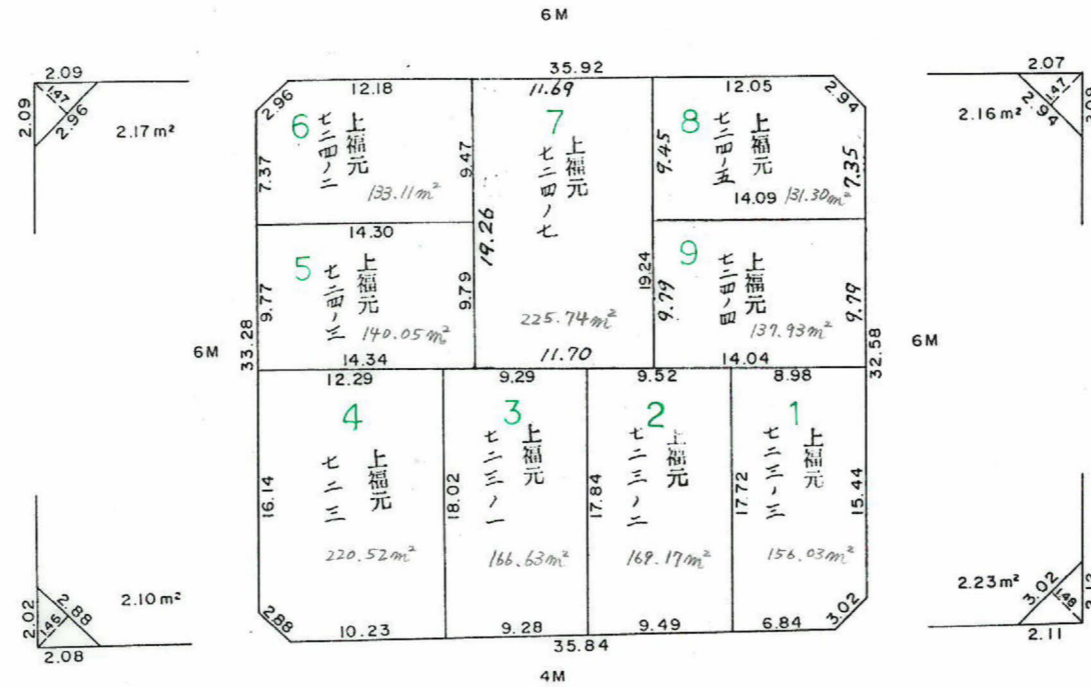

確定面積平面図 S=1/500

桜川地区 50 ブロック

新地名 町 丁目

平成24年7月15日

この図面等は、土地区画整理事業に関する参考資料として提供しています。
 ○図面等は換地処分時のものであり、現在の状況とは異なる場合があります。
 ○図面等によって、境界等が確定されるものではありません。

町名	東谷山3丁目
地番	11