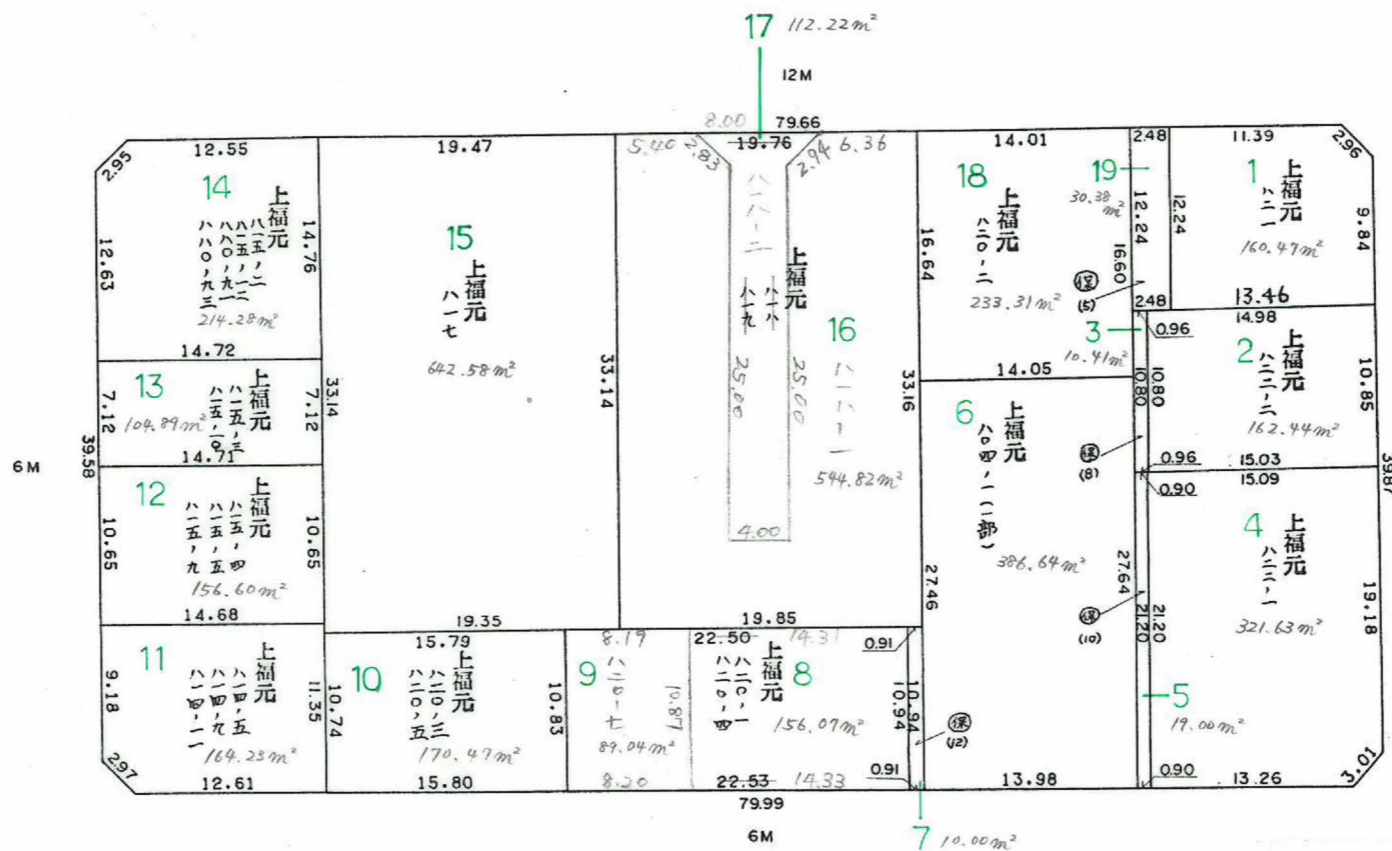

# 確定面積平面図 S=1/500

桜川地区 70 ブロック

新地 東谷山町 三丁目

平成 23 年 11 月 15 日

町名	東谷山3丁目
地番	24

この図面等は、土地区画整理事業に関する参考資料として提供しています。  
 ○図面等は換地処分時のものであり、現在の状況とは異なる場合があります。  
 ○図面等によって、境界等が確定されるものではありません。