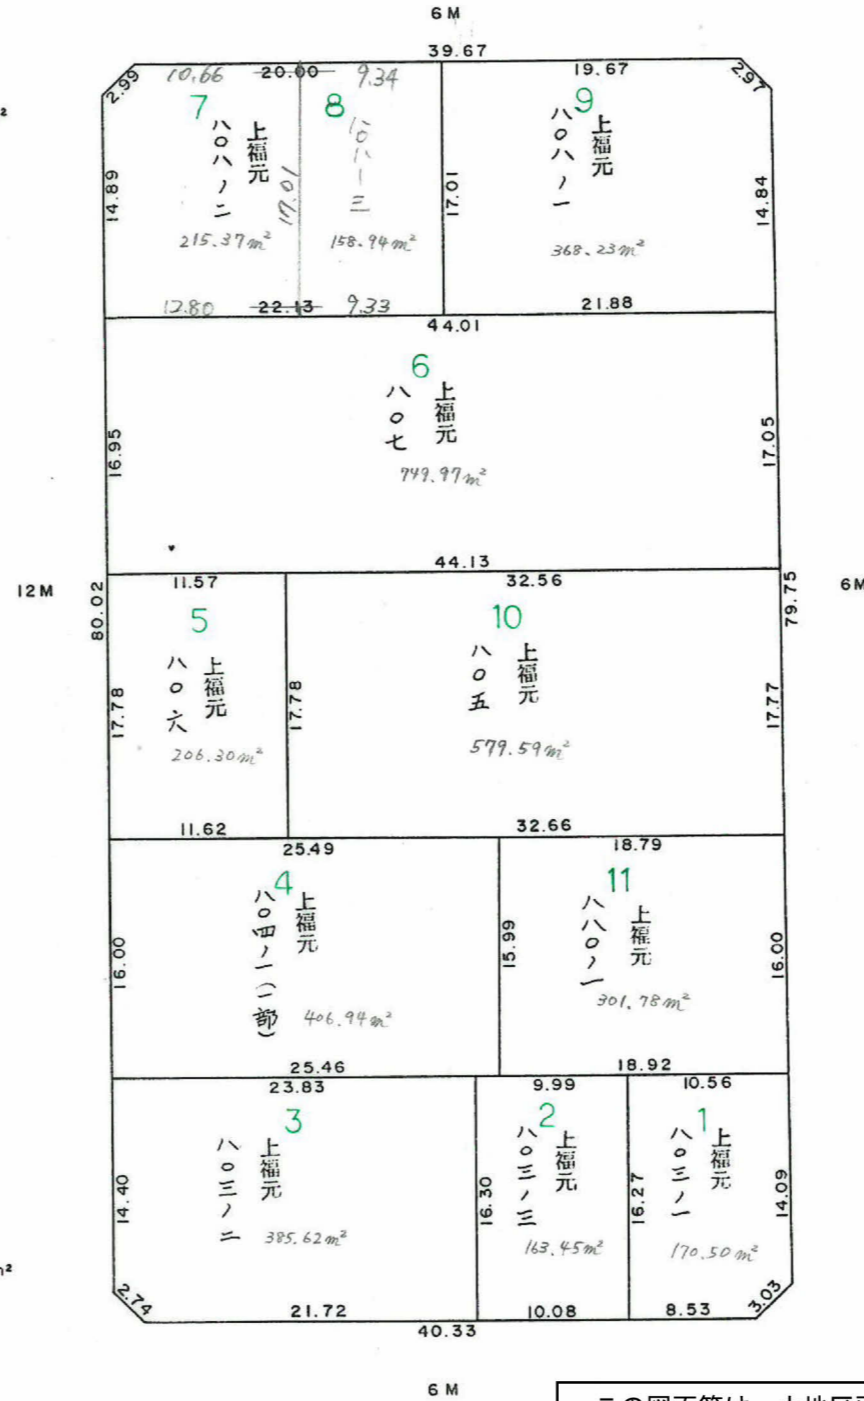

# 確定面積平面図 S=1/500

桜川地区 62 ブロック

新東谷山町 三丁目  
地名

平成3年 11月 17日

町名	東谷山3丁目
地番	25

この図面等は、土地区画整理事業に関する参考資料として提供しています。  
 ○図面等は換地処分時のものであり、現在の状況とは異なる場合があります。  
 ○図面等によって、境界等が確定されるものではありません。