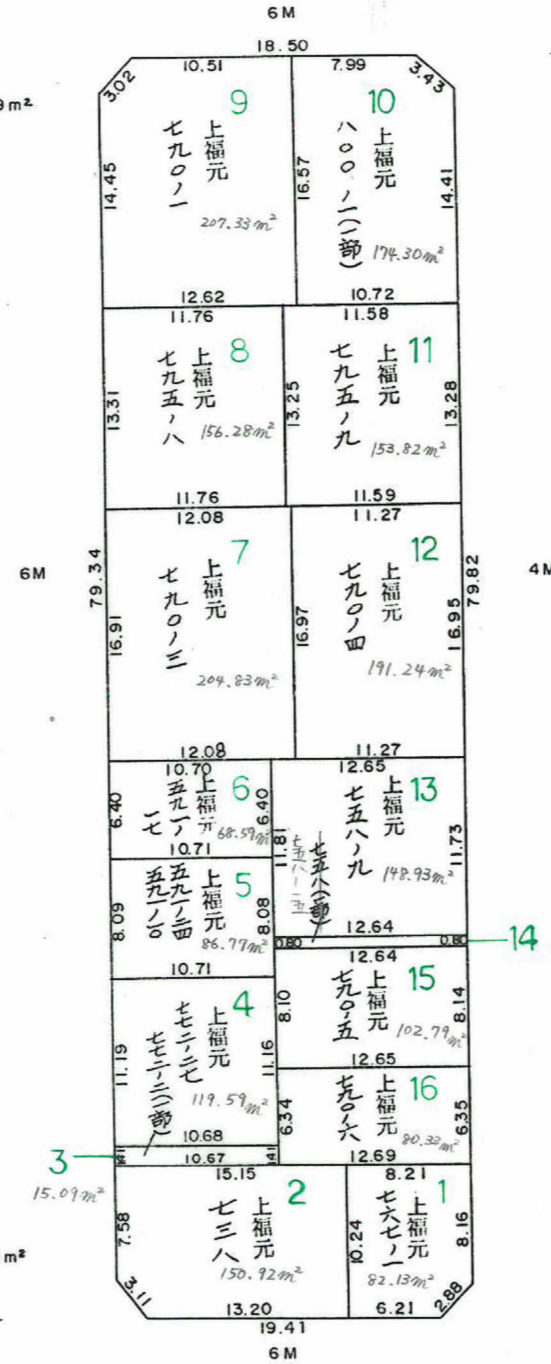

# 確定面積平面図 S=1/500

桜川地区 63-1ブロック

新地名 東谷山町 三丁目

平成25年 6月 17日

この図面等は、土地区画整理事業に関する参考資料として提供しています。  
 ○図面等は換地処分時のものであり、現在の状況とは異なる場合があります。  
 ○図面等によって、境界等が確定されるものではありません。

町名	東谷山3丁目
地番	26