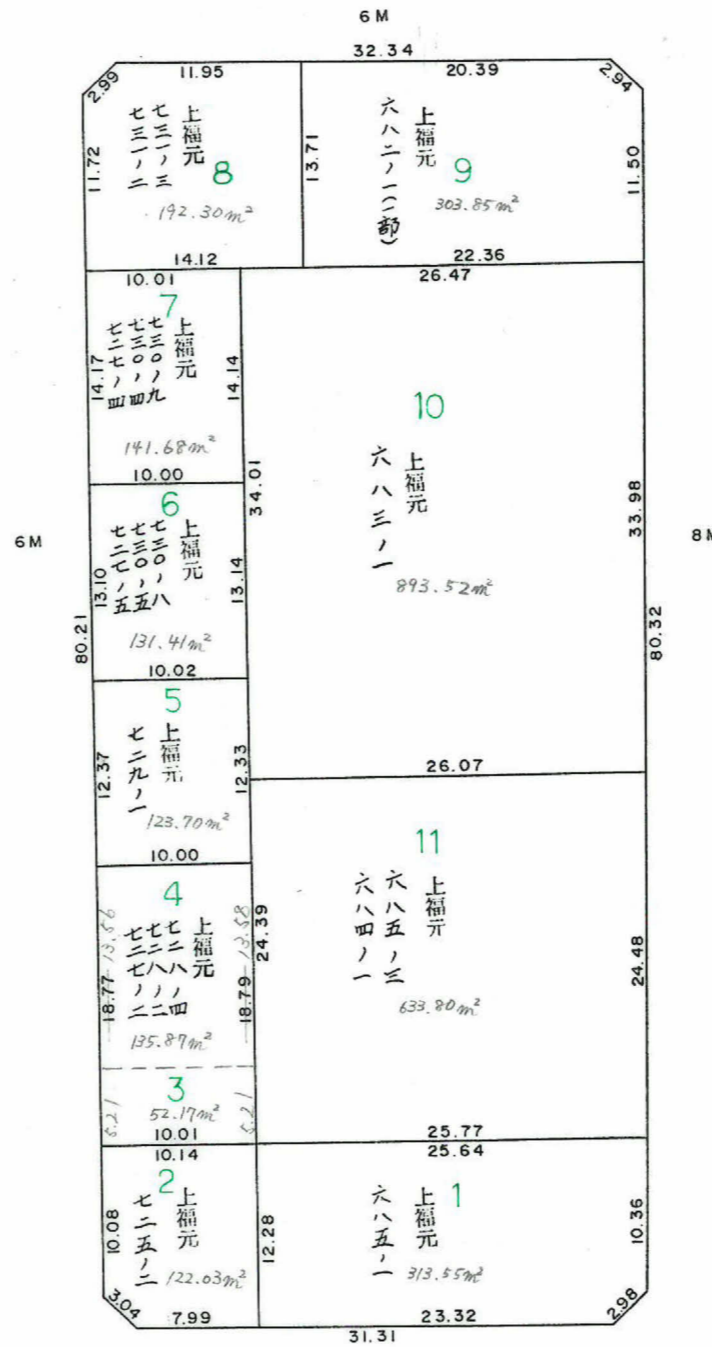

確定面積平面図 S=1/500

桜川地区 47 ブロック

新東谷山町 三丁目

平成 2 年 6 月 15 日

町名	東谷山3丁目
地番	30

この図面等は、土地区画整理事業に関する参考資料として提供しています。
 ○図面等は換地処分時のものであり、現在の状況とは異なる場合があります。
 ○図面等によって、境界等が確定されるものではありません。