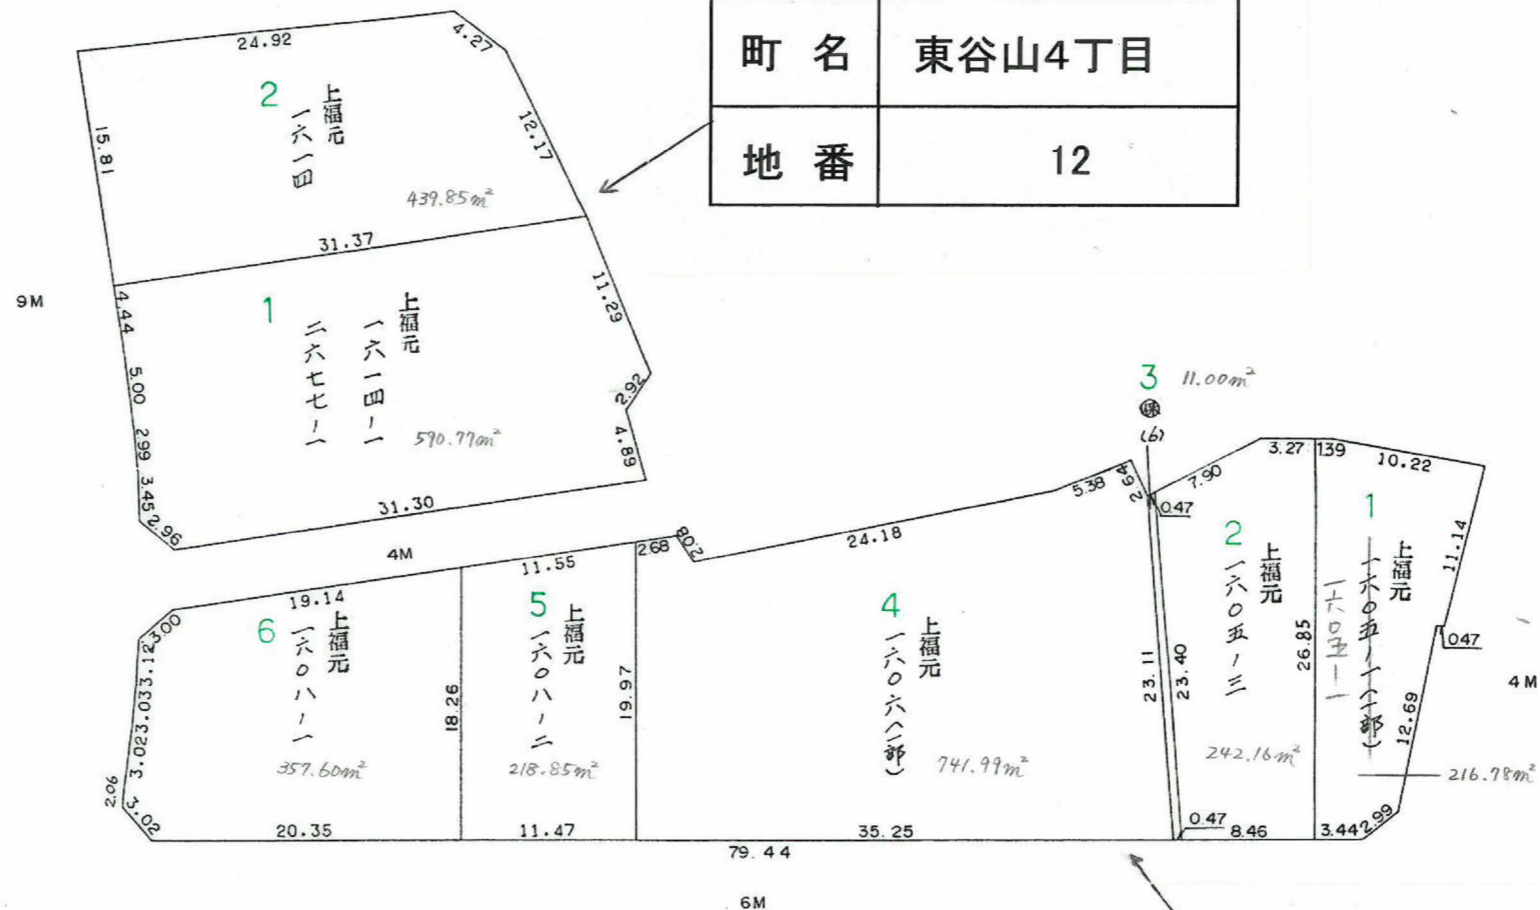

確定面積平面図 S=1/500

桜川地区 108 ブロック

新東谷山町 四丁目
地名

平成 3 年 11 月 7 日

4 7 7

町名	東谷山4丁目
地番	12

町名	東谷山4丁目
地番	7

この図面等は、土地区画整理事業に関する参考資料として提供しています。
 ○図面等は換地処分時のものであり、現在の状況とは異なる場合があります。
 ○図面等によって、境界等が確定されるものではありません。