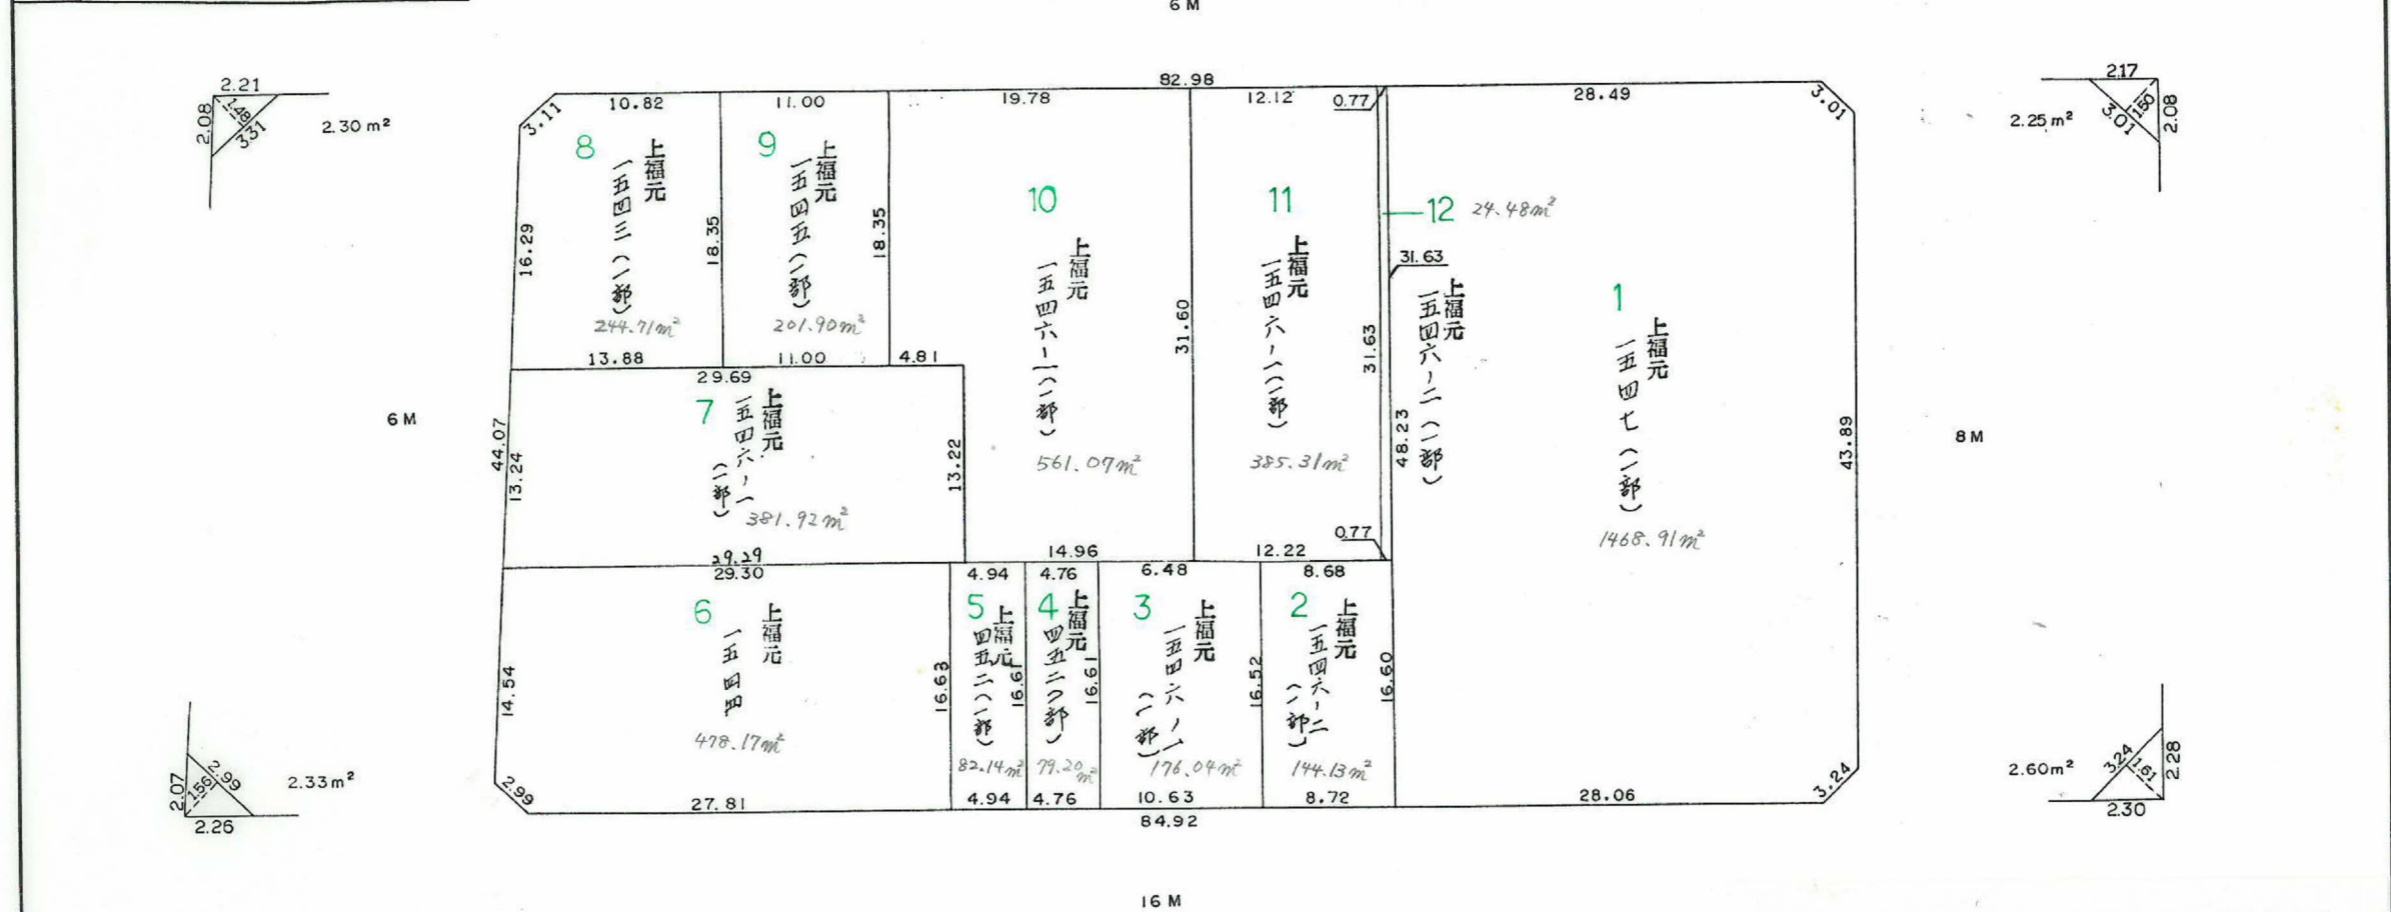

# 確定面積平面図 S=1/500

桜川地区 103 ブロック

新地 東谷山町 丁目

平成 23 年 11 月 17 日

この図面等は、土地区画整理事業に関する参考資料として提供しています。  
 ○図面等は換地処分時のものであり、現在の状況とは異なる場合があります。  
 ○図面等によって、境界等が確定されるものではありません。

町名	東谷山4丁目
地番	17