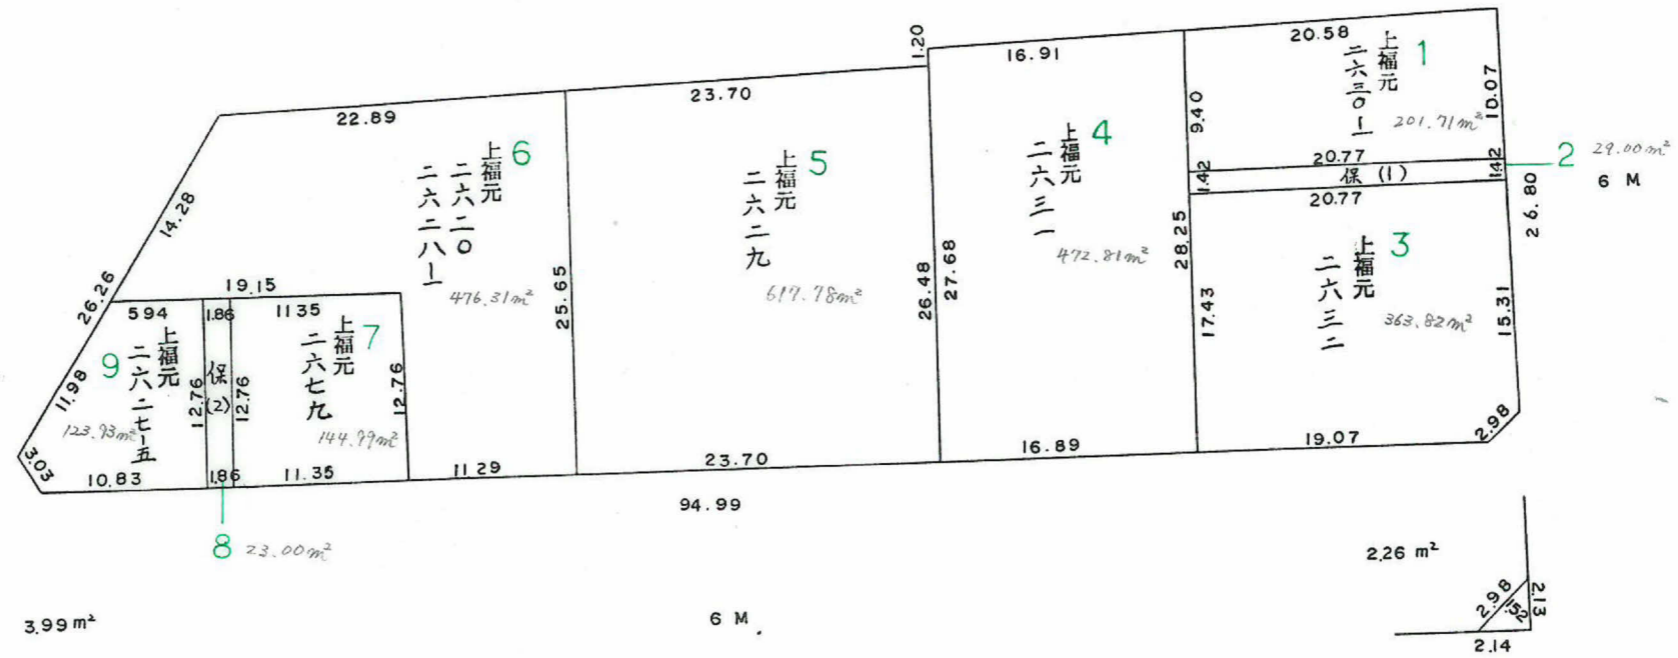

町名	東谷山4丁目
地番	21

この図面等は、土地区画整理事業に関する参考資料として提供しています。
 ○図面等は換地処分時のものであり、現在の状況とは異なる場合があります。
 ○図面等によって、境界等が確定されるものではありません。

確定面積平面図 S=1

桜川地区 114 ブロック

新地 東谷山 町 4 丁目

平成 23 年 11 月 15 日

4 7 7

この図面等は、土地区画整理事業に関する参考資料として提供しています。
 ○図面等は換地処分時のものであり、現在の状況とは異なる場合があります。
 ○図面等によって、境界等が確定されるものではありません。

町名	東谷山4丁目
地番	21