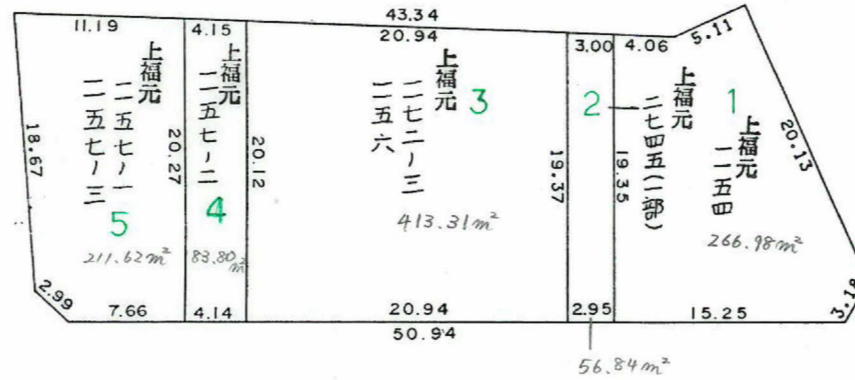

# 確定面積平面図 S=1/500

桜川地区 116 ブロック

新東谷山町 四丁目  
地名

平成 23 年 11 月 7 日

4 7 7

6 M

9 M

|    |        |
|----|--------|
| 町名 | 東谷山4丁目 |
| 地番 | 28     |

この図面等は、土地区画整理事業に関する参考資料として提供しています。  
 ○図面等は換地処分時のものであり、現在の状況とは異なる場合があります。  
 ○図面等によって、境界等が確定されるものではありません。