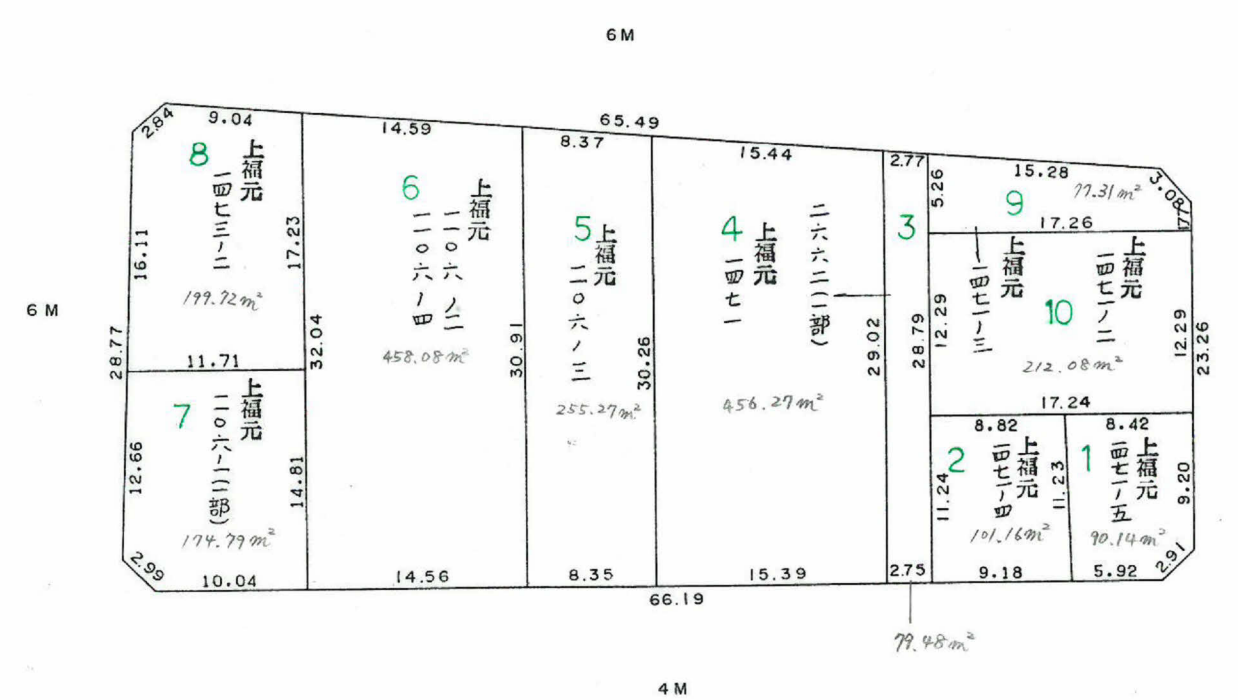

# 確定面積平面図 S=1/500

桜川地区 96-1ブロック

新地名 東谷山町 四丁目

平成 23 年 11 月 7 日

4 7 3

町名	東谷山4丁目
地番	32

この図面等は、土地区画整理事業に関する参考資料として提供しています。  
 ○図面等は換地処分時のものであり、現在の状況とは異なる場合があります。  
 ○図面等によって、境界等が確定されるものではありません。