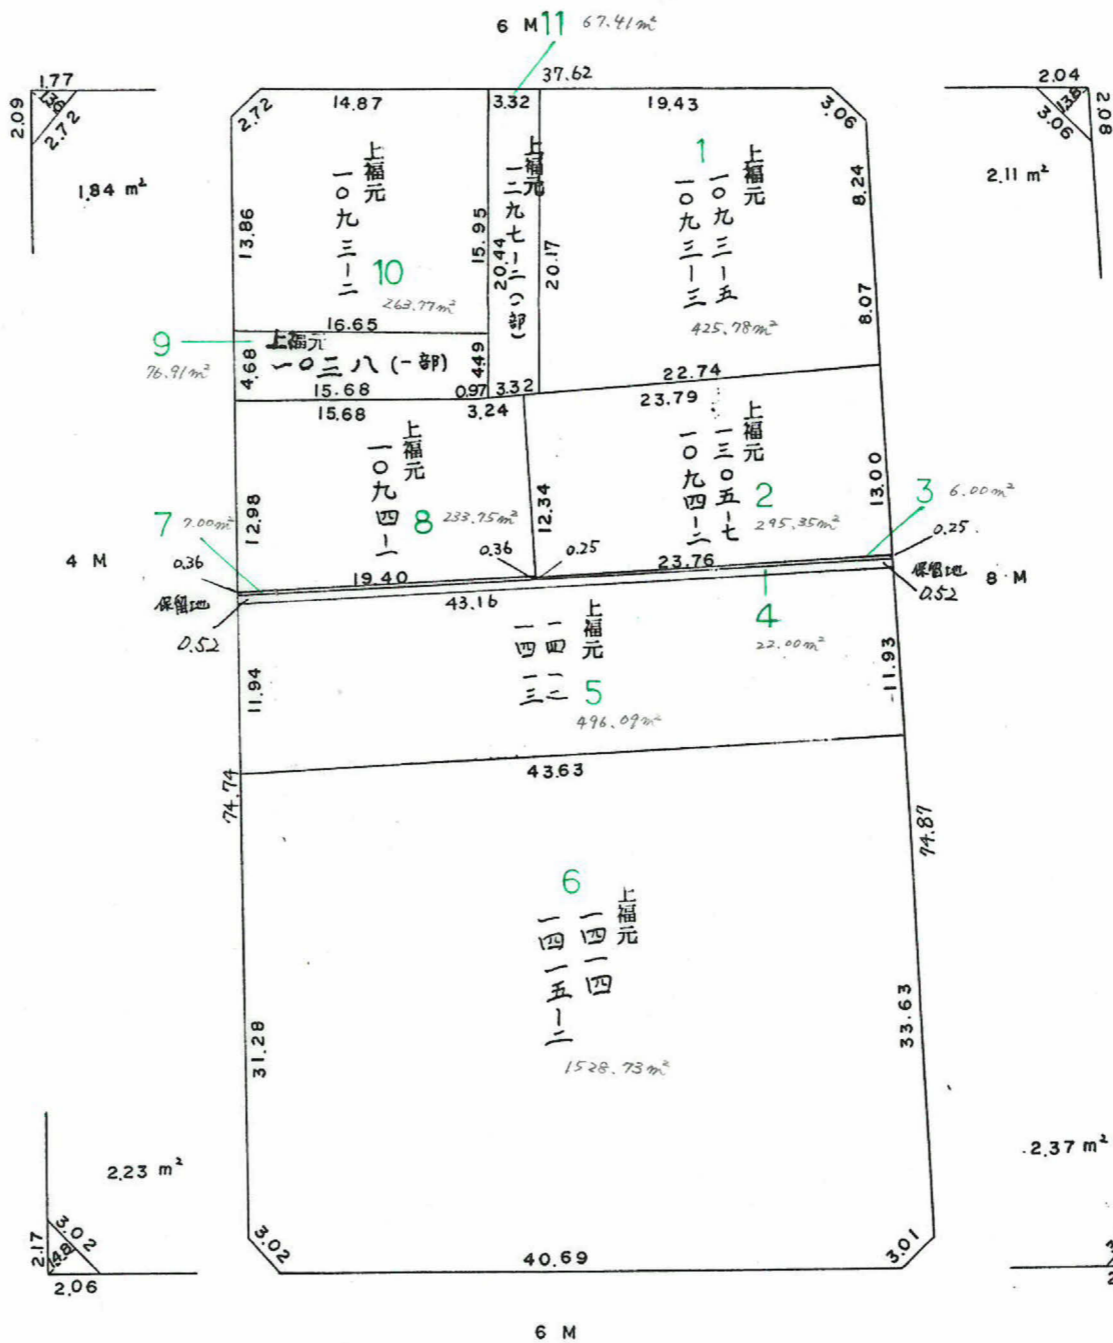

# 確定面積平面図 S=1

桜川地区 125 ブロック

新東谷山町 五丁目

平成 34 年 11 月 17 日

この図面等は、土地区画整理事業に関する参考資料として提供しています。  
 ○図面等は換地処分時のものであり、現在の状況とは異なる場合があります。  
 ○図面等によって、境界等が確定されるものではありません。

町名	東谷山5丁目
地番	5