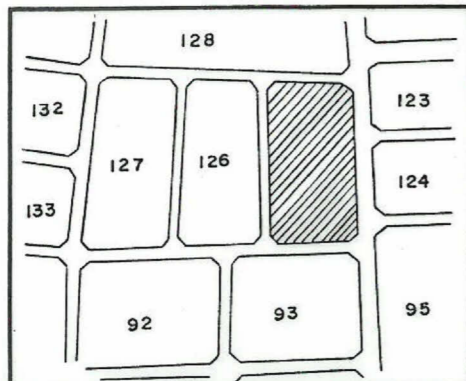

# 確定面積平面図 S=1

桜川地区 125 ブロック

新東谷山町 五丁目

平成 34 年 11 月 17 日

この図面等は、土地区画整理事業に関する参考資料として提供しています。  
 ○図面等は換地処分時のものであり、現在の状況とは異なる場合があります。  
 ○図面等によって、境界等が確定されるものではありません。

町名	東谷山5丁目
地番	5