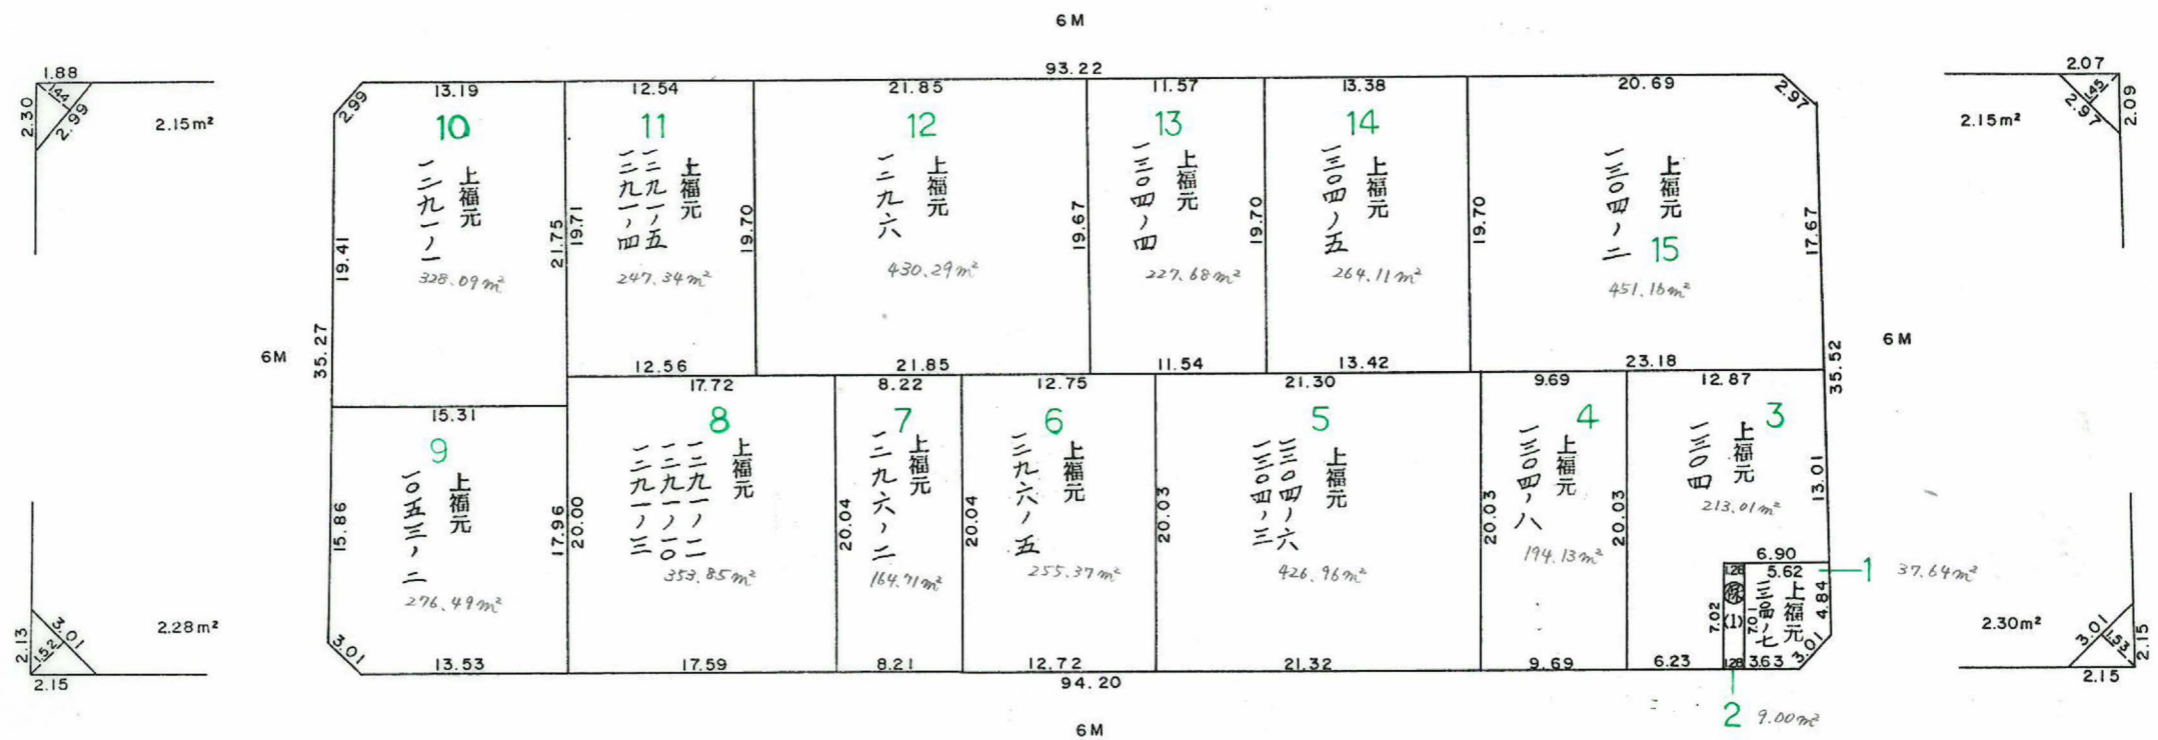

確定面積平面図 S=1/500

桜川地区 133 ブロック

新東谷山町 五丁目
地名

平成 24 年 11 月 15 日

町名	東谷山5丁目
地番	17

この図面等は、土地区画整理事業に関する参考資料として提供しています。
 ○図面等は換地処分時のものであり、現在の状況とは異なる場合があります。
 ○図面等によって、境界等が確定されるものではありません。