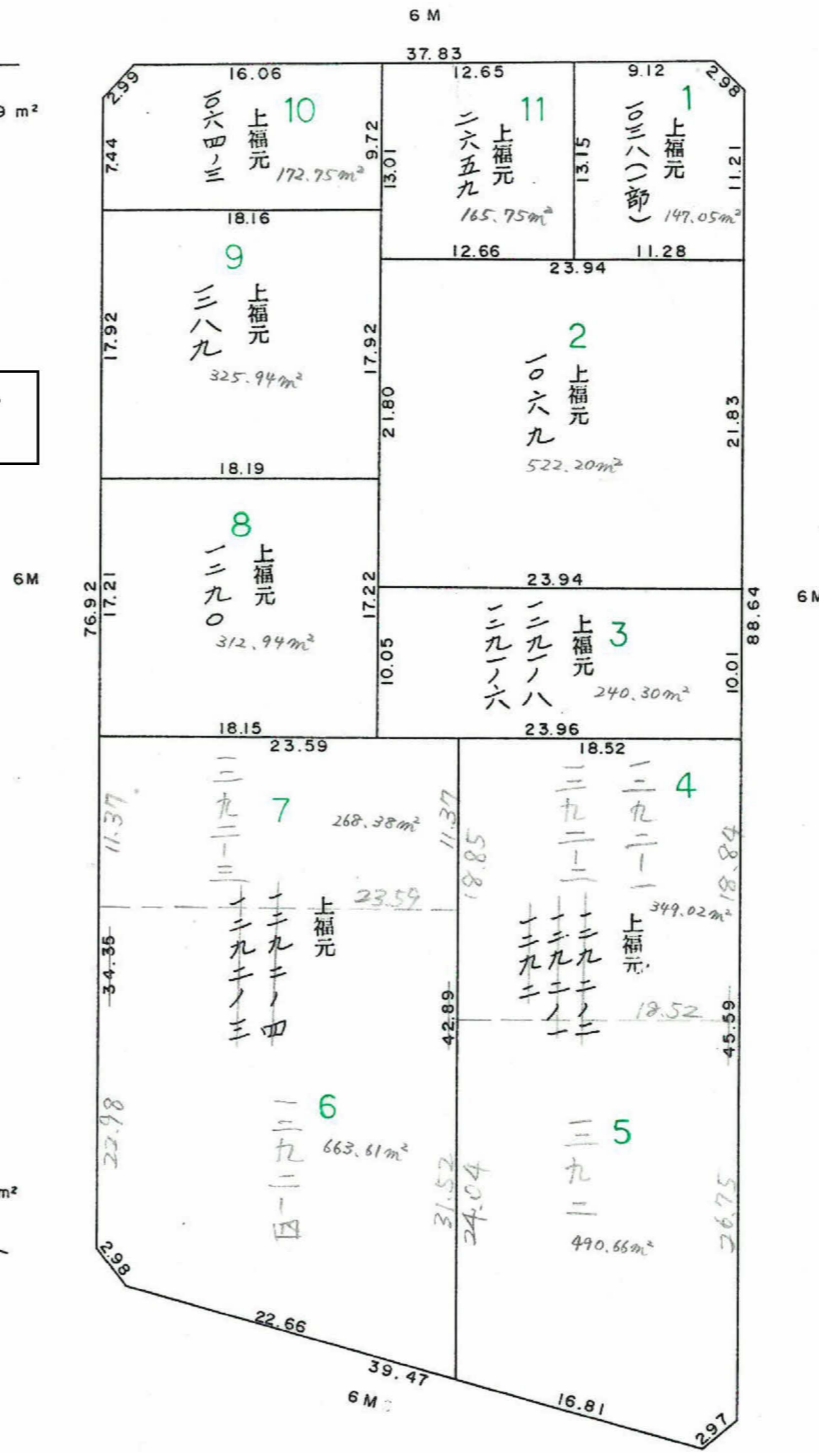

確定面積平面図 S=1/500

桜川地区 134 ブロック

新地名 東谷山町 五丁目

平成 3 年 11 月 7 日

この図面等は、土地区画整理事業に関する参考資料として提供しています。
 ○図面等は換地処分時のものであり、現在の状況とは異なる場合があります。
 ○図面等によって、境界等が確定されるものではありません。

町名	東谷山5丁目
地番	20