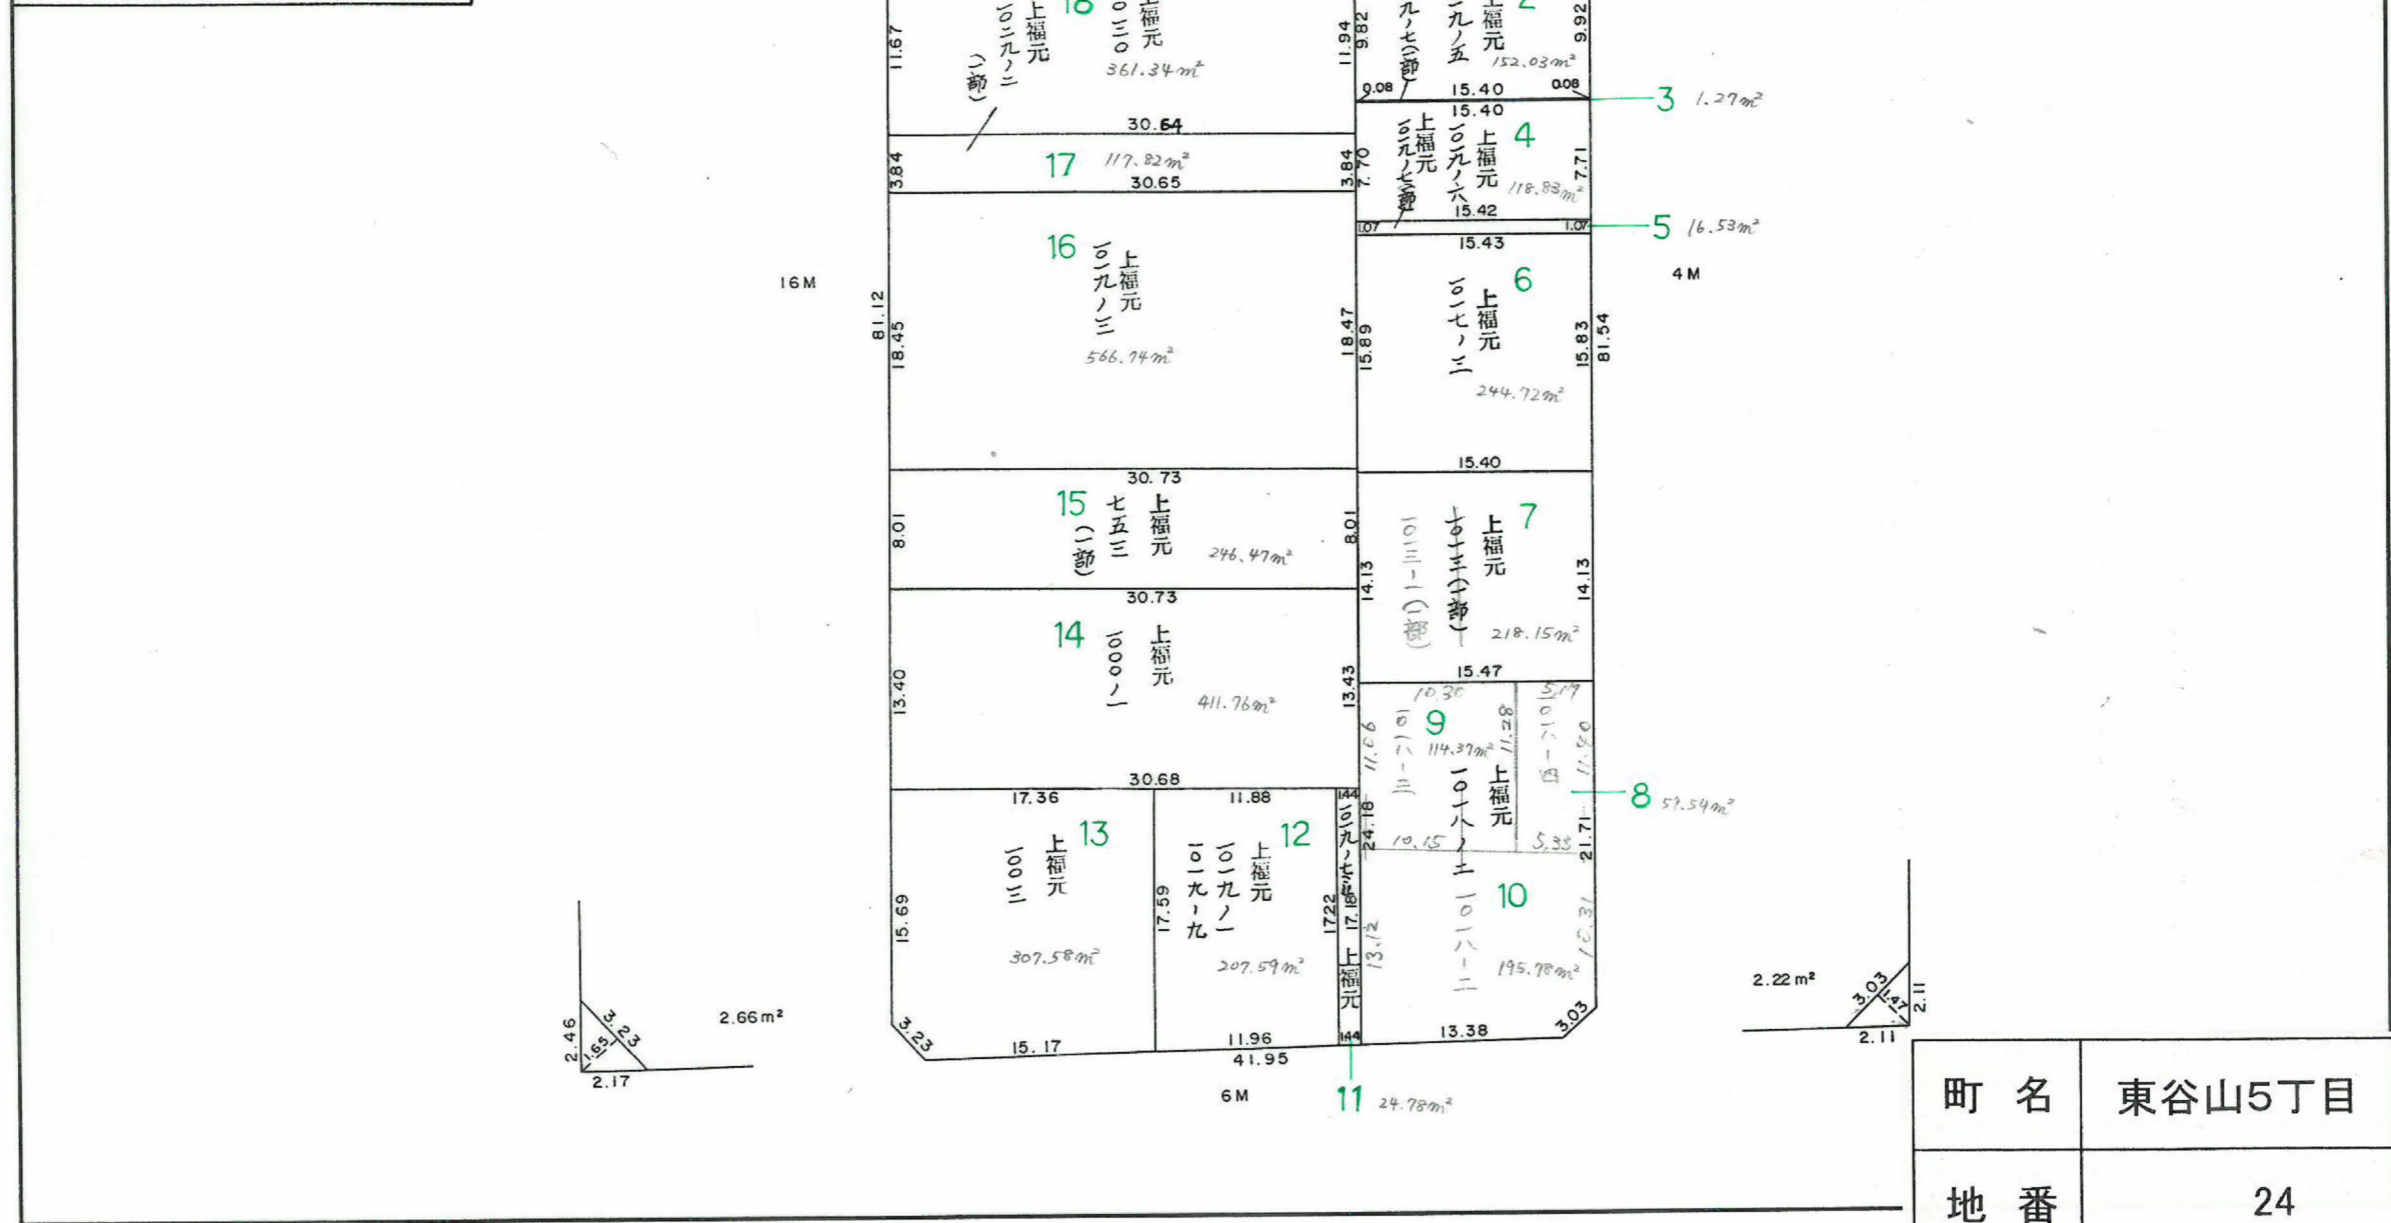

確定面積平面図 S=1/500

桜川地区 86 ブロック

平成23年11月17日

この図面等は、土地区画整理事業に関する参考資料として提供しています。
 ○図面等は換地処分時のものであり、現在の状況とは異なる場合があります。
 ○図面等によって、境界等が確定されるものではありません。

町名	東谷山5丁目
地番	24