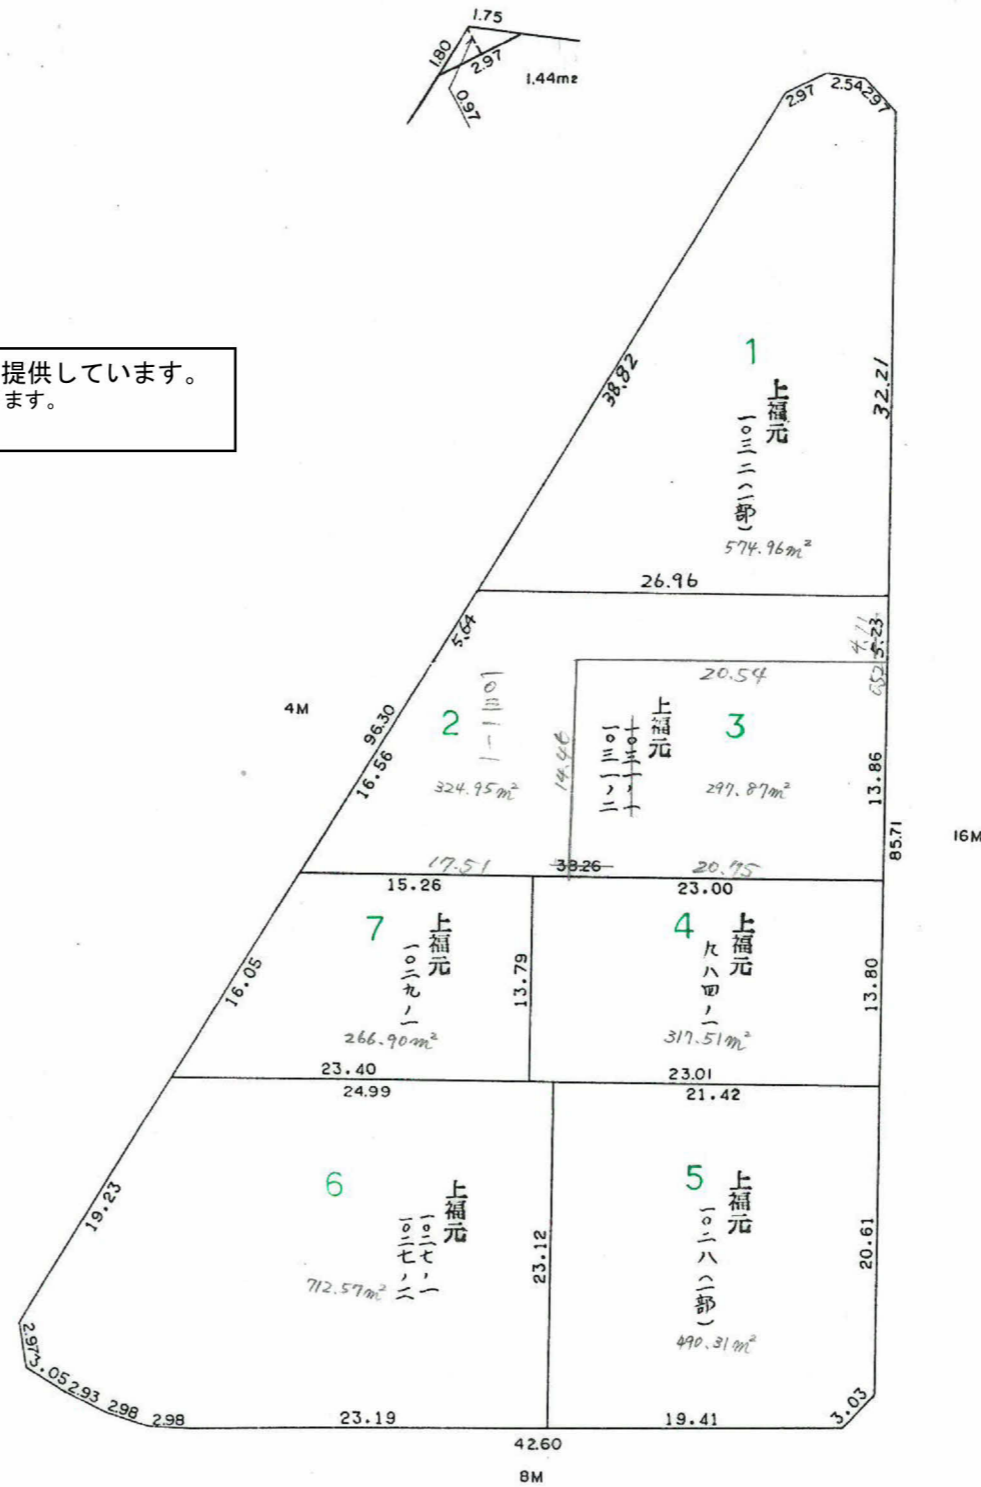

確定面積平面図 S=1/500

桜川地区 84 ブロック

新地 東谷山町 五丁目

平成 3 年 11 月 7 日
4 7 15

この図面等は、土地区画整理事業に関する参考資料として提供しています。
 ○図面等は換地処分時のものであり、現在の状況とは異なる場合があります。
 ○図面等によって、境界等が確定されるものではありません。

町名	東谷山5丁目
地番	31