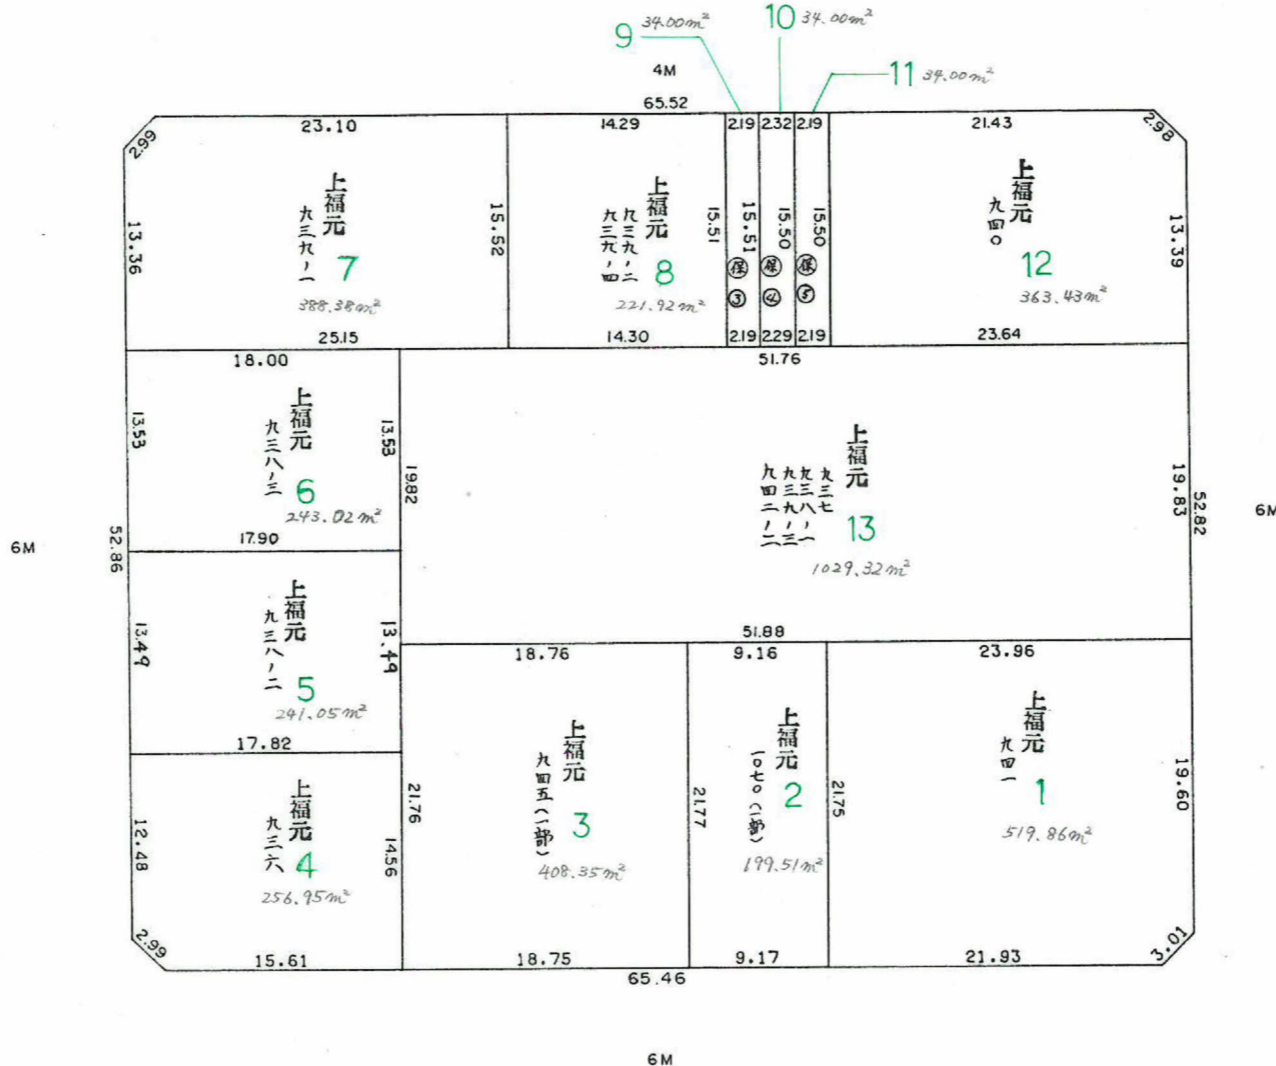

確定面積平面図 S=1/500

桜川地区 141 ブロック

新東谷山町五丁目

平成 2 年 11 月 15 日

この図面等は、土地区画整理事業に関する参考資料として提供しています。
 ○図面等は換地処分時のものであり、現在の状況とは異なる場合があります。
 ○図面等によって、境界等が確定されるものではありません。

町名	東谷山5丁目
地番	41