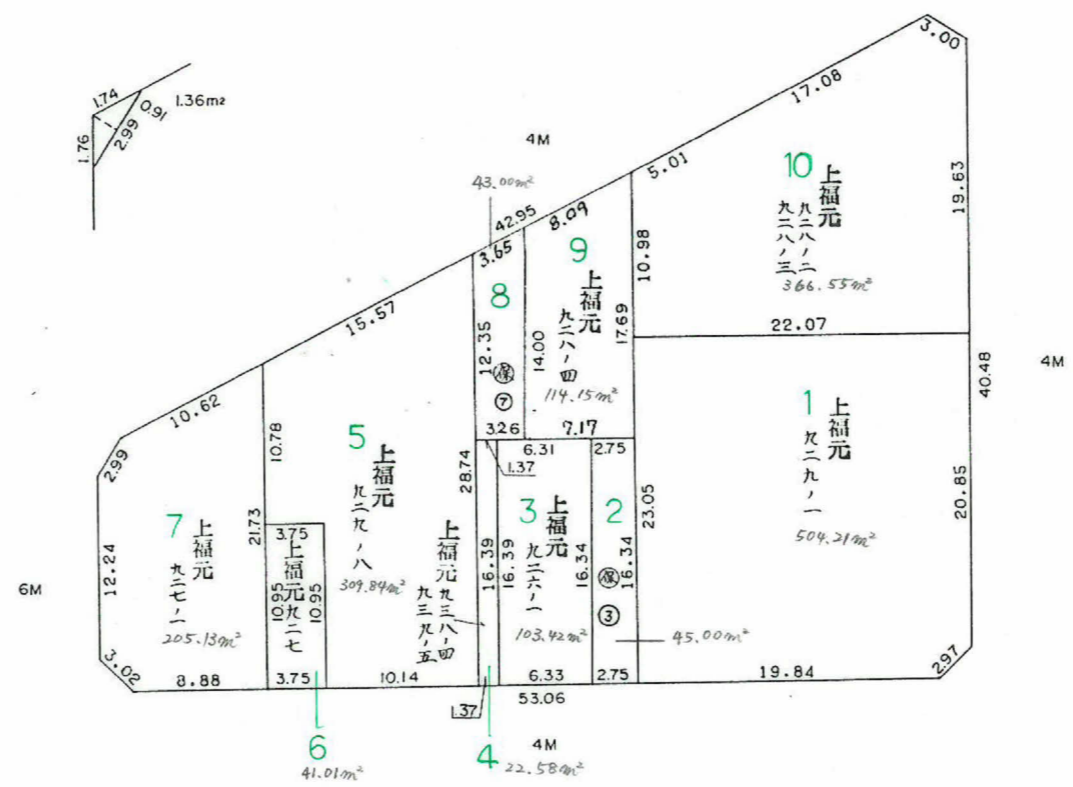

# 確定面積平面図 S=1/500

桜川地区 145 ブロック

新地名 町 丁目

平成24年7月15日

この図面等は、土地区画整理事業に関する参考資料として提供しています。  
 ○図面等は換地処分時のものであり、現在の状況とは異なる場合があります。  
 ○図面等によって、境界等が確定されるものではありません。

町名	東谷山5丁目
地番	43