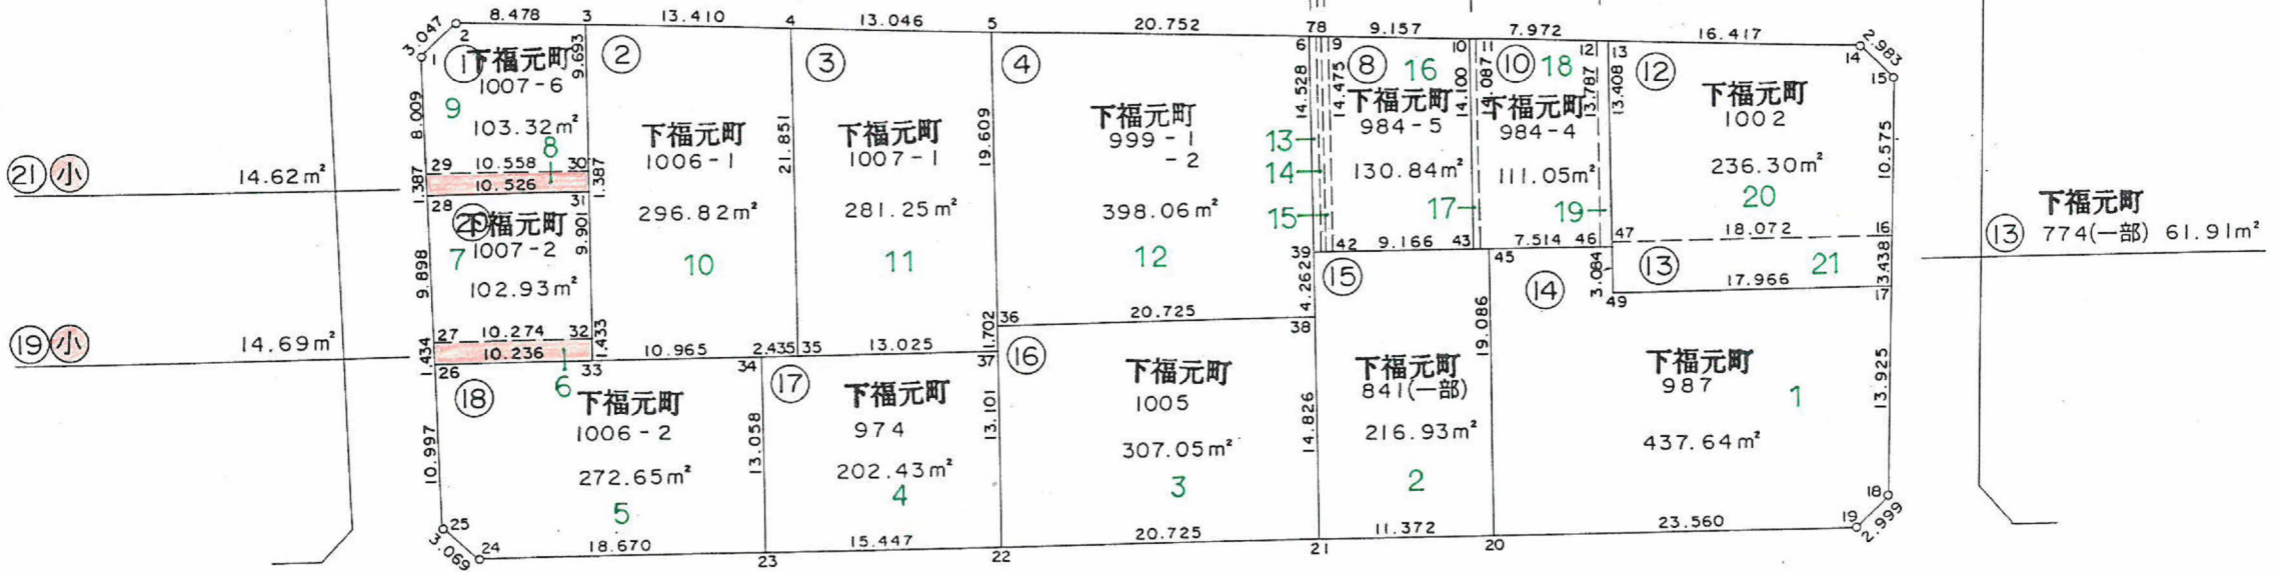

1 : 500

出来形確認原図

157BL 3,223.12 m²

- ⑦ 下福元町 1010-3(一部) 7.52 m²
- ⑥ 下福元町 1010-1(一部) 4.14 m²
- ⑤ 下福元町 984-1(一部) 7.25 m²
- ⑨ 下福元町 984-1(一部) 5.99 m²
- ⑪ 下福元町 1010-3(一部) 9.64 m²

②①小 14.62 m²

①⑨小 14.69 m²

町名	慈眼寺町
地番	⑤

この図面等は、土地区画整理事業に関する参考資料として提供しています。
 ○図面等は換地処分時のものであり、現在の状況とは異なる場合があります。
 ○図面等によって、境界等が確定されるものではありません。