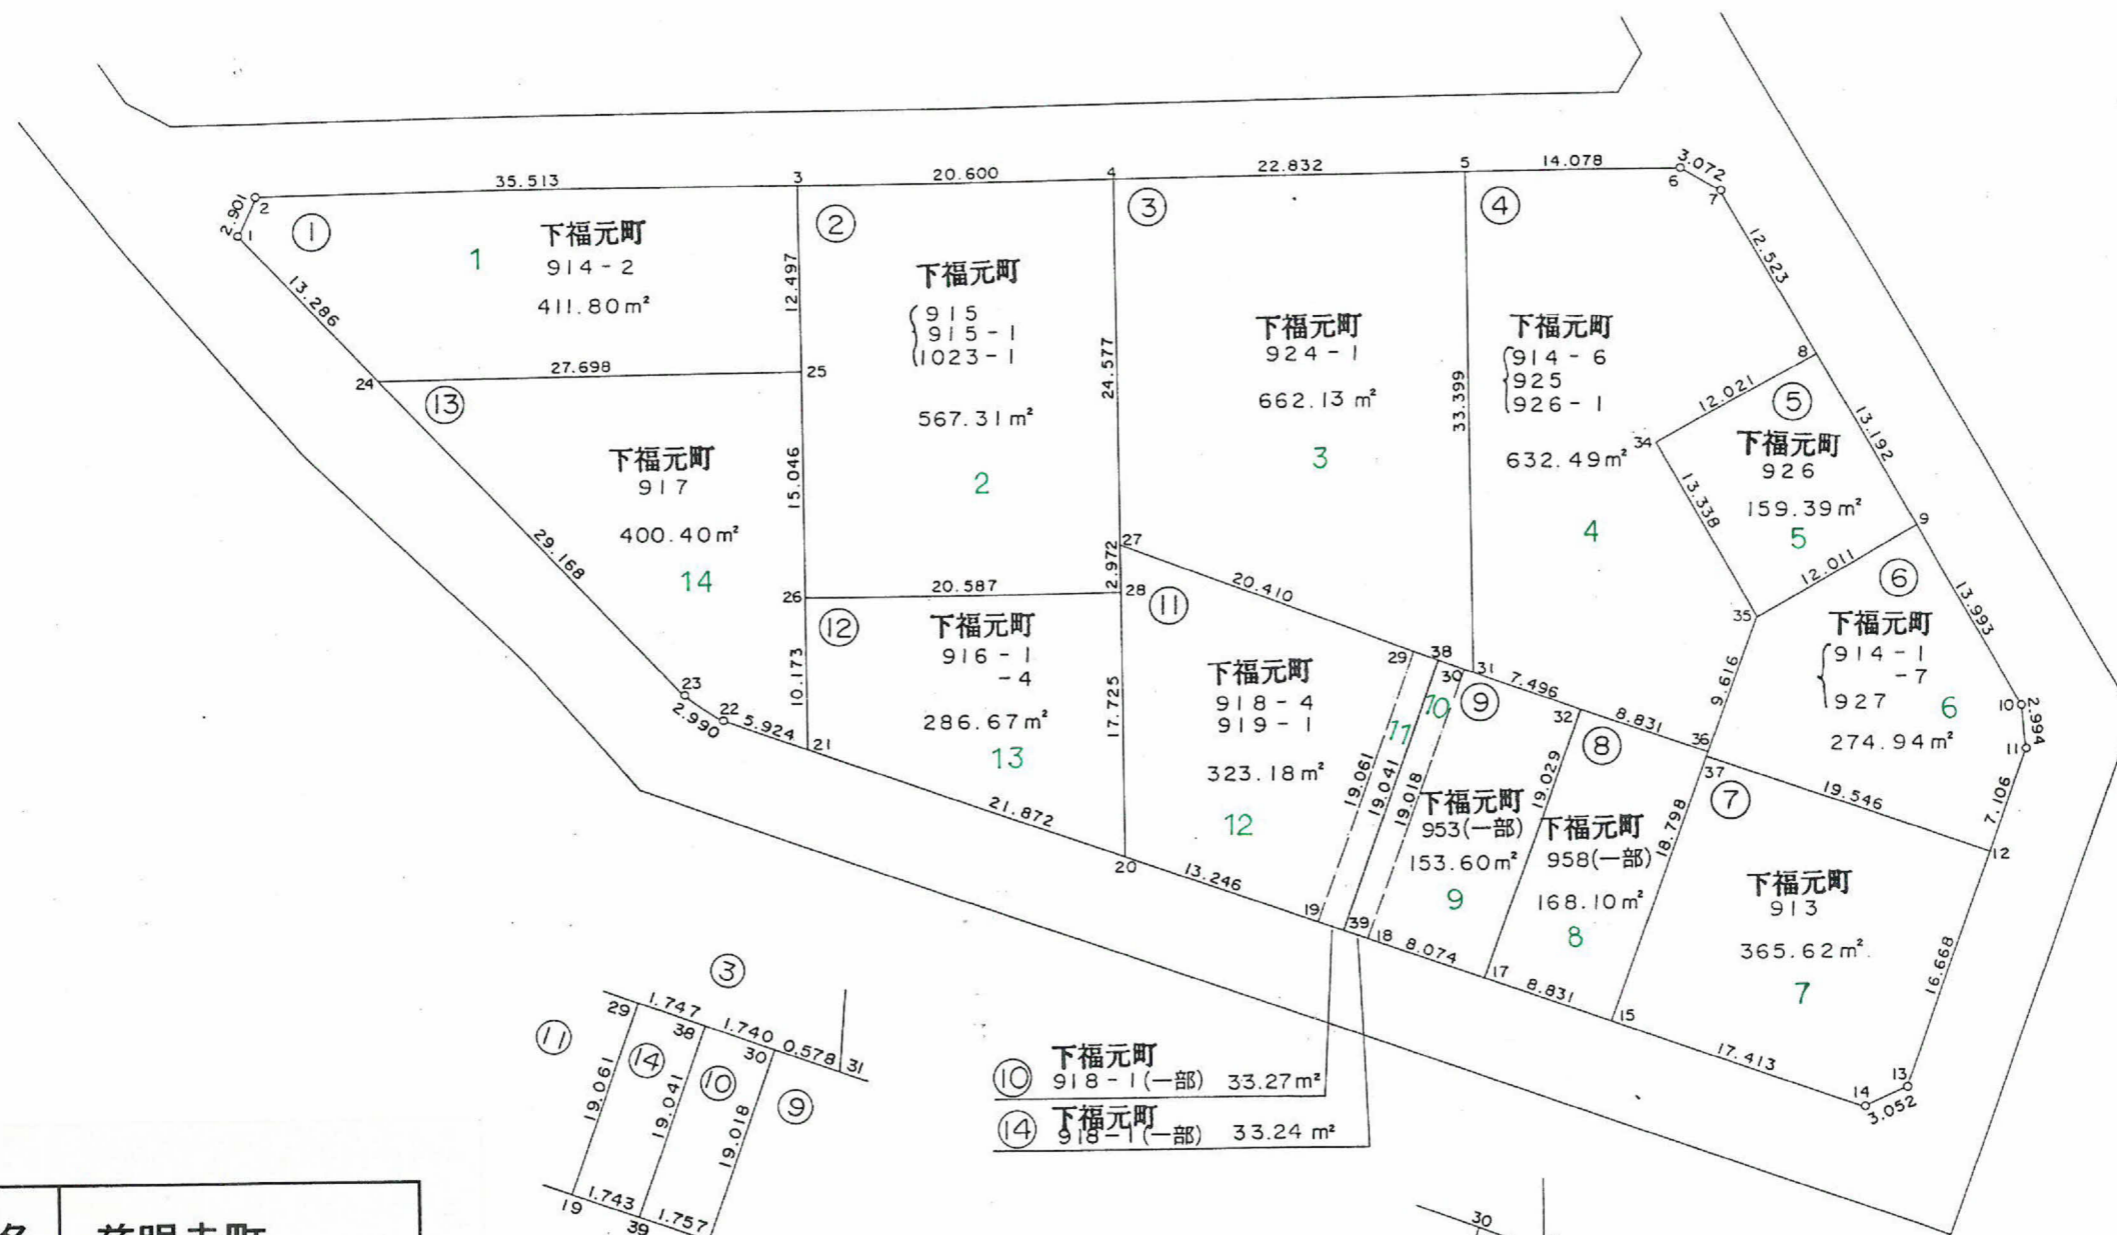

この図面等は、土地区画整理事業に関する参考資料として提供しています。
 ○図面等は換地処分時のものであり、現在の状況とは異なる場合があります。
 ○図面等によって、境界等が確定されるものではありません。

○10 下福元町 918-1(一部) 33.27㎡
 ○14 下福元町 918-1(一部) 33.24㎡

町名	慈眼寺町
地番	⑮