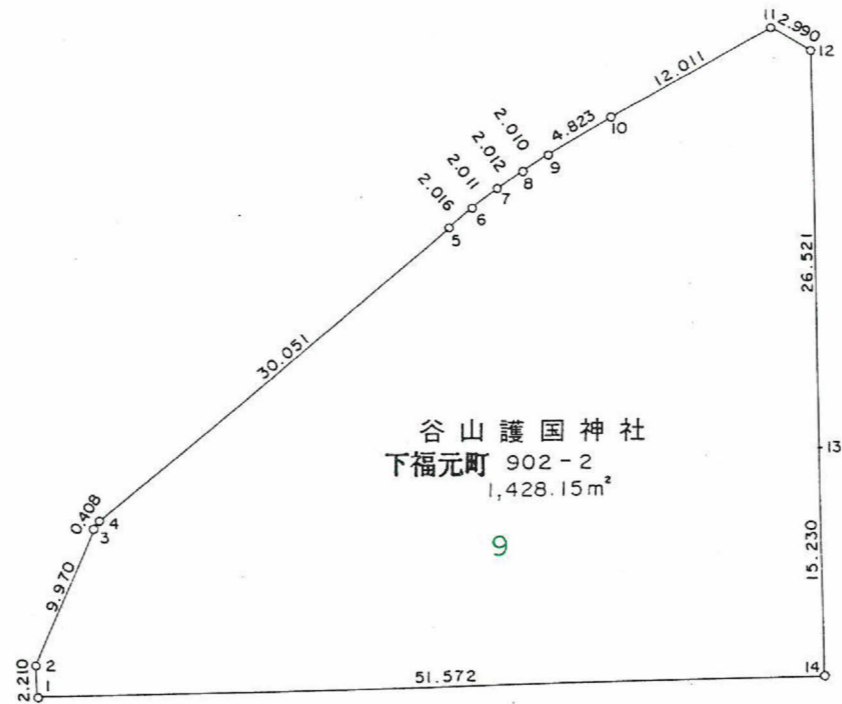

1 : 500

出来形確認原図

168BL 1,428.15 m²

谷山護国神社
下福元町 902-2
1,428.15 m²

9

町名	慈眼寺町
地番	①6

この図面等は、土地区画整理事業に関する参考資料として提供しています。
 ○図面等は換地処分時のものであり、現在の状況とは異なる場合があります。
 ○図面等によって、境界等が確定されるものではありません。

1 : 1,000

出来形確認原図

169BL 26,705.94 m²

この図面等は、土地区画整理事業に関する参考資料として提供しています。
○図面等は換地処分時のものであり、現在の状況とは異なる場合があります。
○図面等によって、境界等が確定されるものではありません。

1:500

出来形確認原図

162BL 6,269.74 m²

この図面等は、土地区画整理事業に関する参考資料として提供しています。
 ○図面等は換地処分時のものであり、現在の状況とは異なる場合があります。
 ○図面等によって、境界等が確定されるものではありません。

この図面等は、土地区画整理事業に関する参考資料として提供しています。
 ○図面等は換地処分時のものであり、現在の状況とは異なる場合があります。
 ○図面等によって、境界等が確定されるものではありません。

町名	慈眼寺町
地番	16