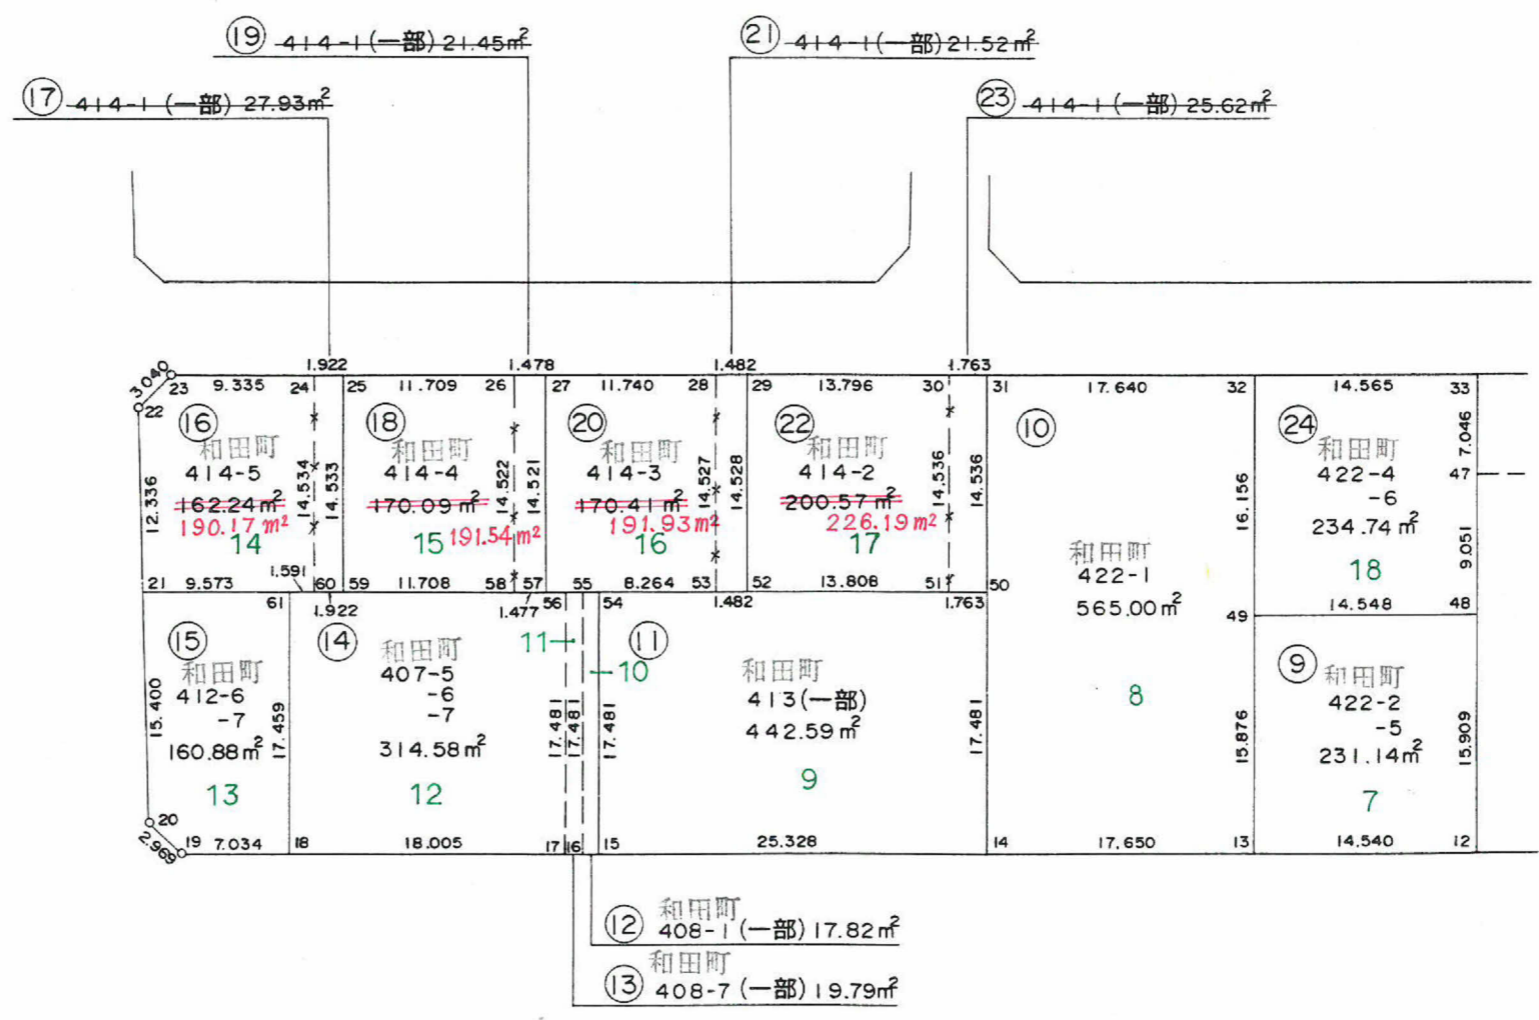

1 : 500

出来形確認原図

174(2-1)BL 5,602.52㎡

この図面等は、土地区画整理事業に関する参考資料として提供しています。
 ○図面等は換地処分時のものであり、現在の状況とは異なる場合があります。
 ○図面等によって、境界等が確定されるものではありません。

町名	慈眼寺町
地番	①⑰

町名	慈眼寺町
地番	⑪

この図面等は、土地区画整理事業に関する参考資料として提供しています。
 ○図面等は換地処分時のものであり、現在の状況とは異なる場合があります。
 ○図面等によって、境界等が確定されるものではありません。