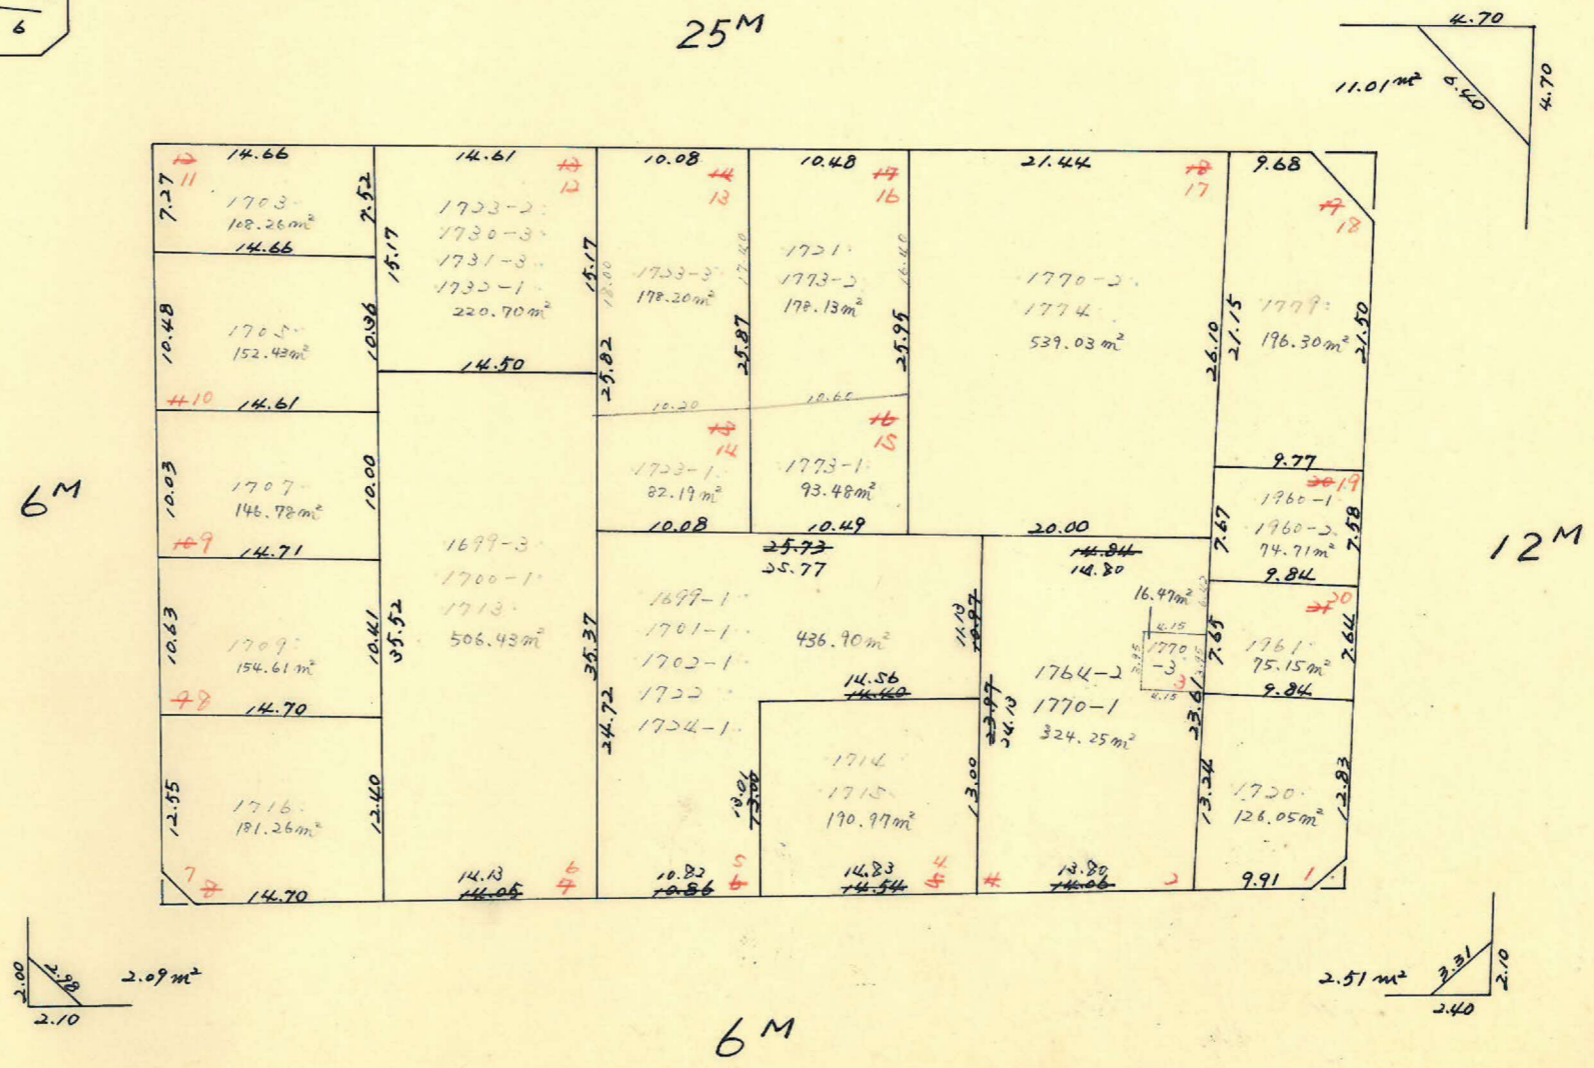

課長	係長	測量士	係

確定面積平面図 S=1/500

ブロック番号 谷塩山屋

12号

新地名 町丁目
小松原一丁目 15
年 月 日

この図面等は、土地区画整理事業に関する参考資料として提供しています。
 ○図面等は換地処分時のものであり、現在の状況とは異なる場合があります。
 ○図面等によって、境界等が確定されるものではありません。

課長	係長	測量士	係

確定面積平面図 S=1/500

ブロック番号 谷 山 屋

12 号

新地名 町 丁目
小松原一丁目 15
年 月 日

この図面等は、土地区画整理事業に関する参考資料として提供しています。
 ○図面等は換地処分時のものであり、現在の状況とは異なる場合があります。
 ○図面等によって、境界等が確定されるものではありません。