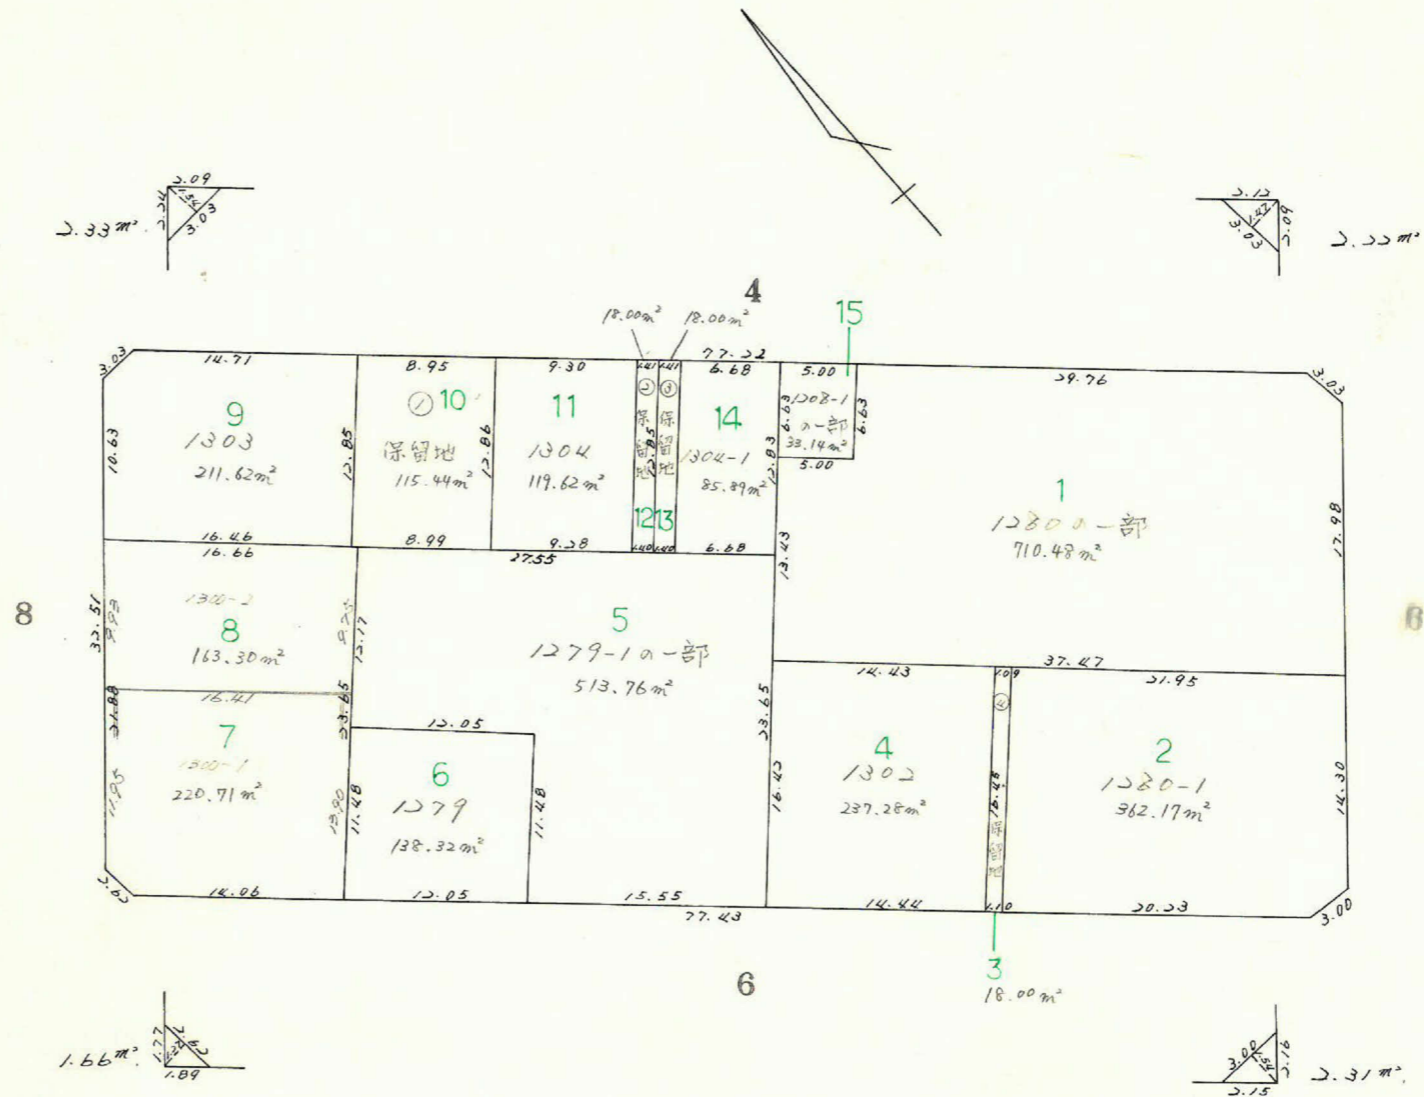

課長	係長	測量士	係

確定面積平面図 S=1/500 ブロック番号 9 号

新地名 町 丁目
小松原一丁目 54
年 月 日

この図面等は、土地区画整理事業に関する参考資料として提供しています。
○図面等は換地処分時のものであり、現在の状況とは異なる場合があります。
○図面等によって、境界等が確定されるものではありません。