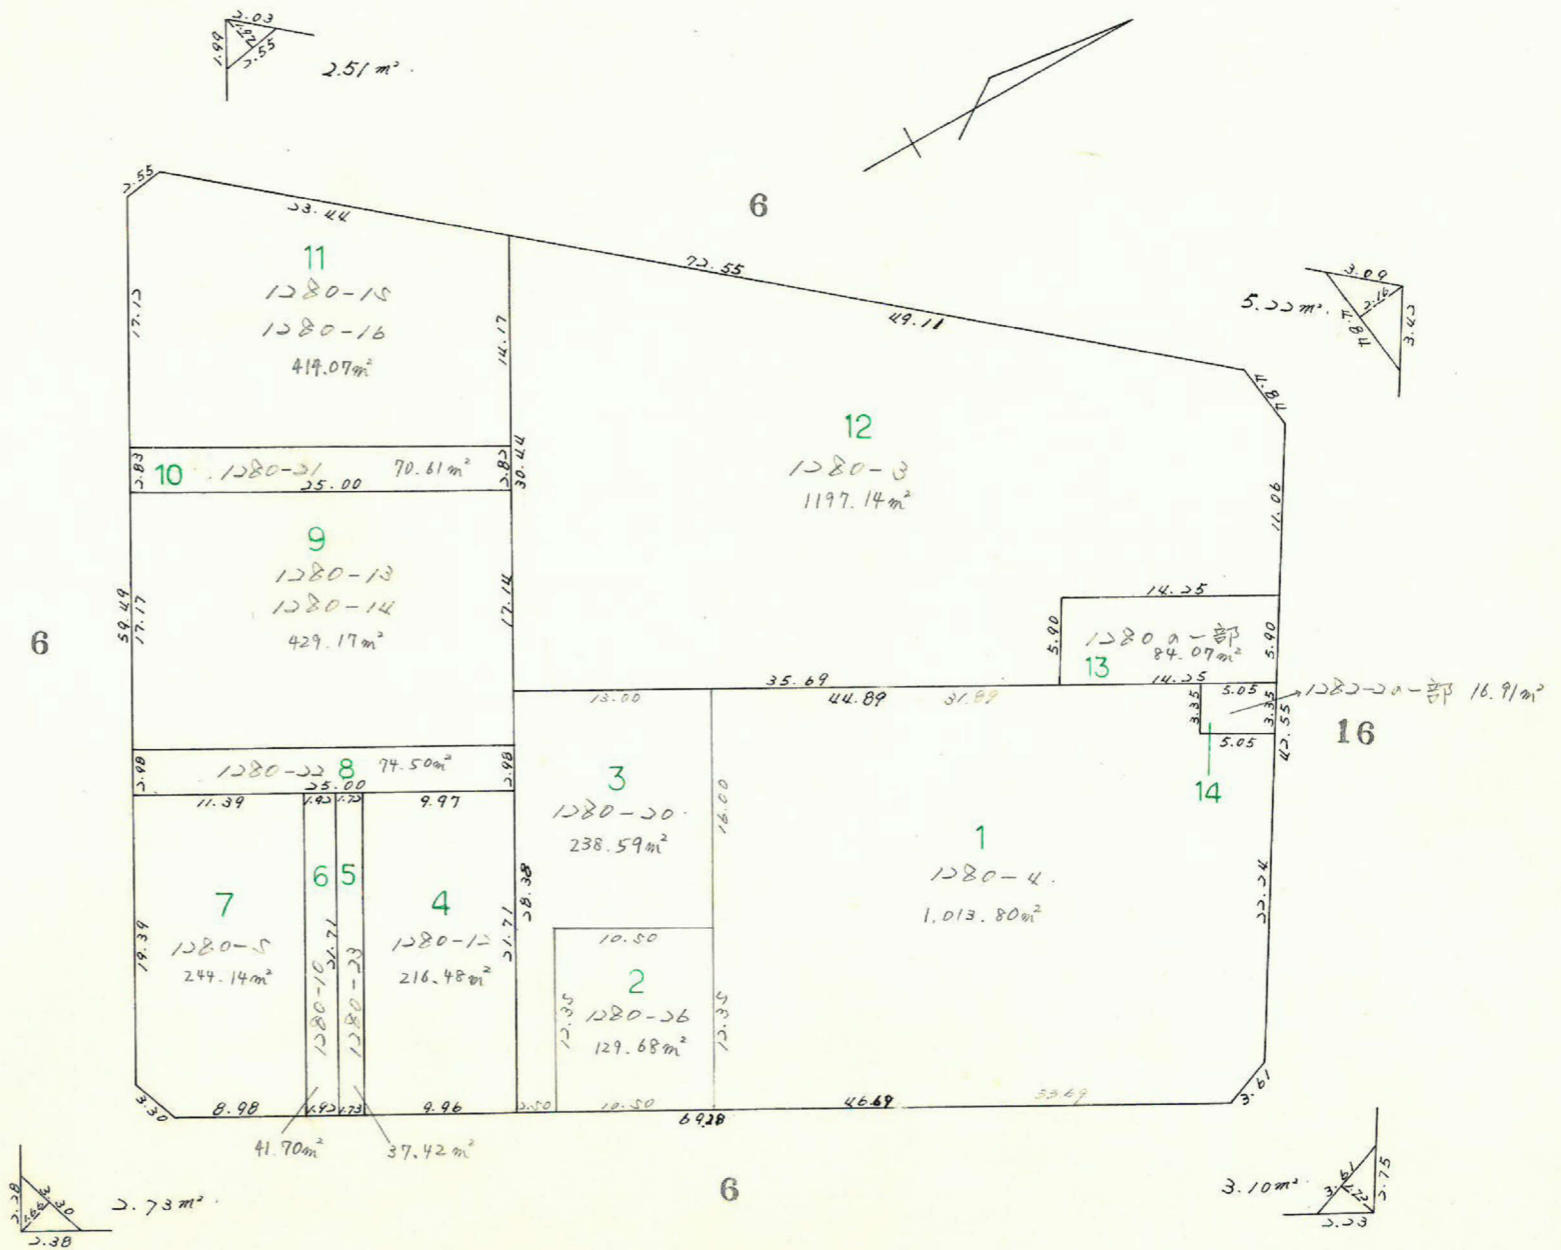

課長	係長	測量士	係

確定面積平面図 S=1/500 ブロック番号 7 号

新地名 町 丁目
小松原一丁目56
年 月 日

この図面等は、土地区画整理事業に関する参考資料として提供しています。
 ○図面等は換地処分時のものであり、現在の状況とは異なる場合があります。
 ○図面等によって、境界等が確定されるものではありません。