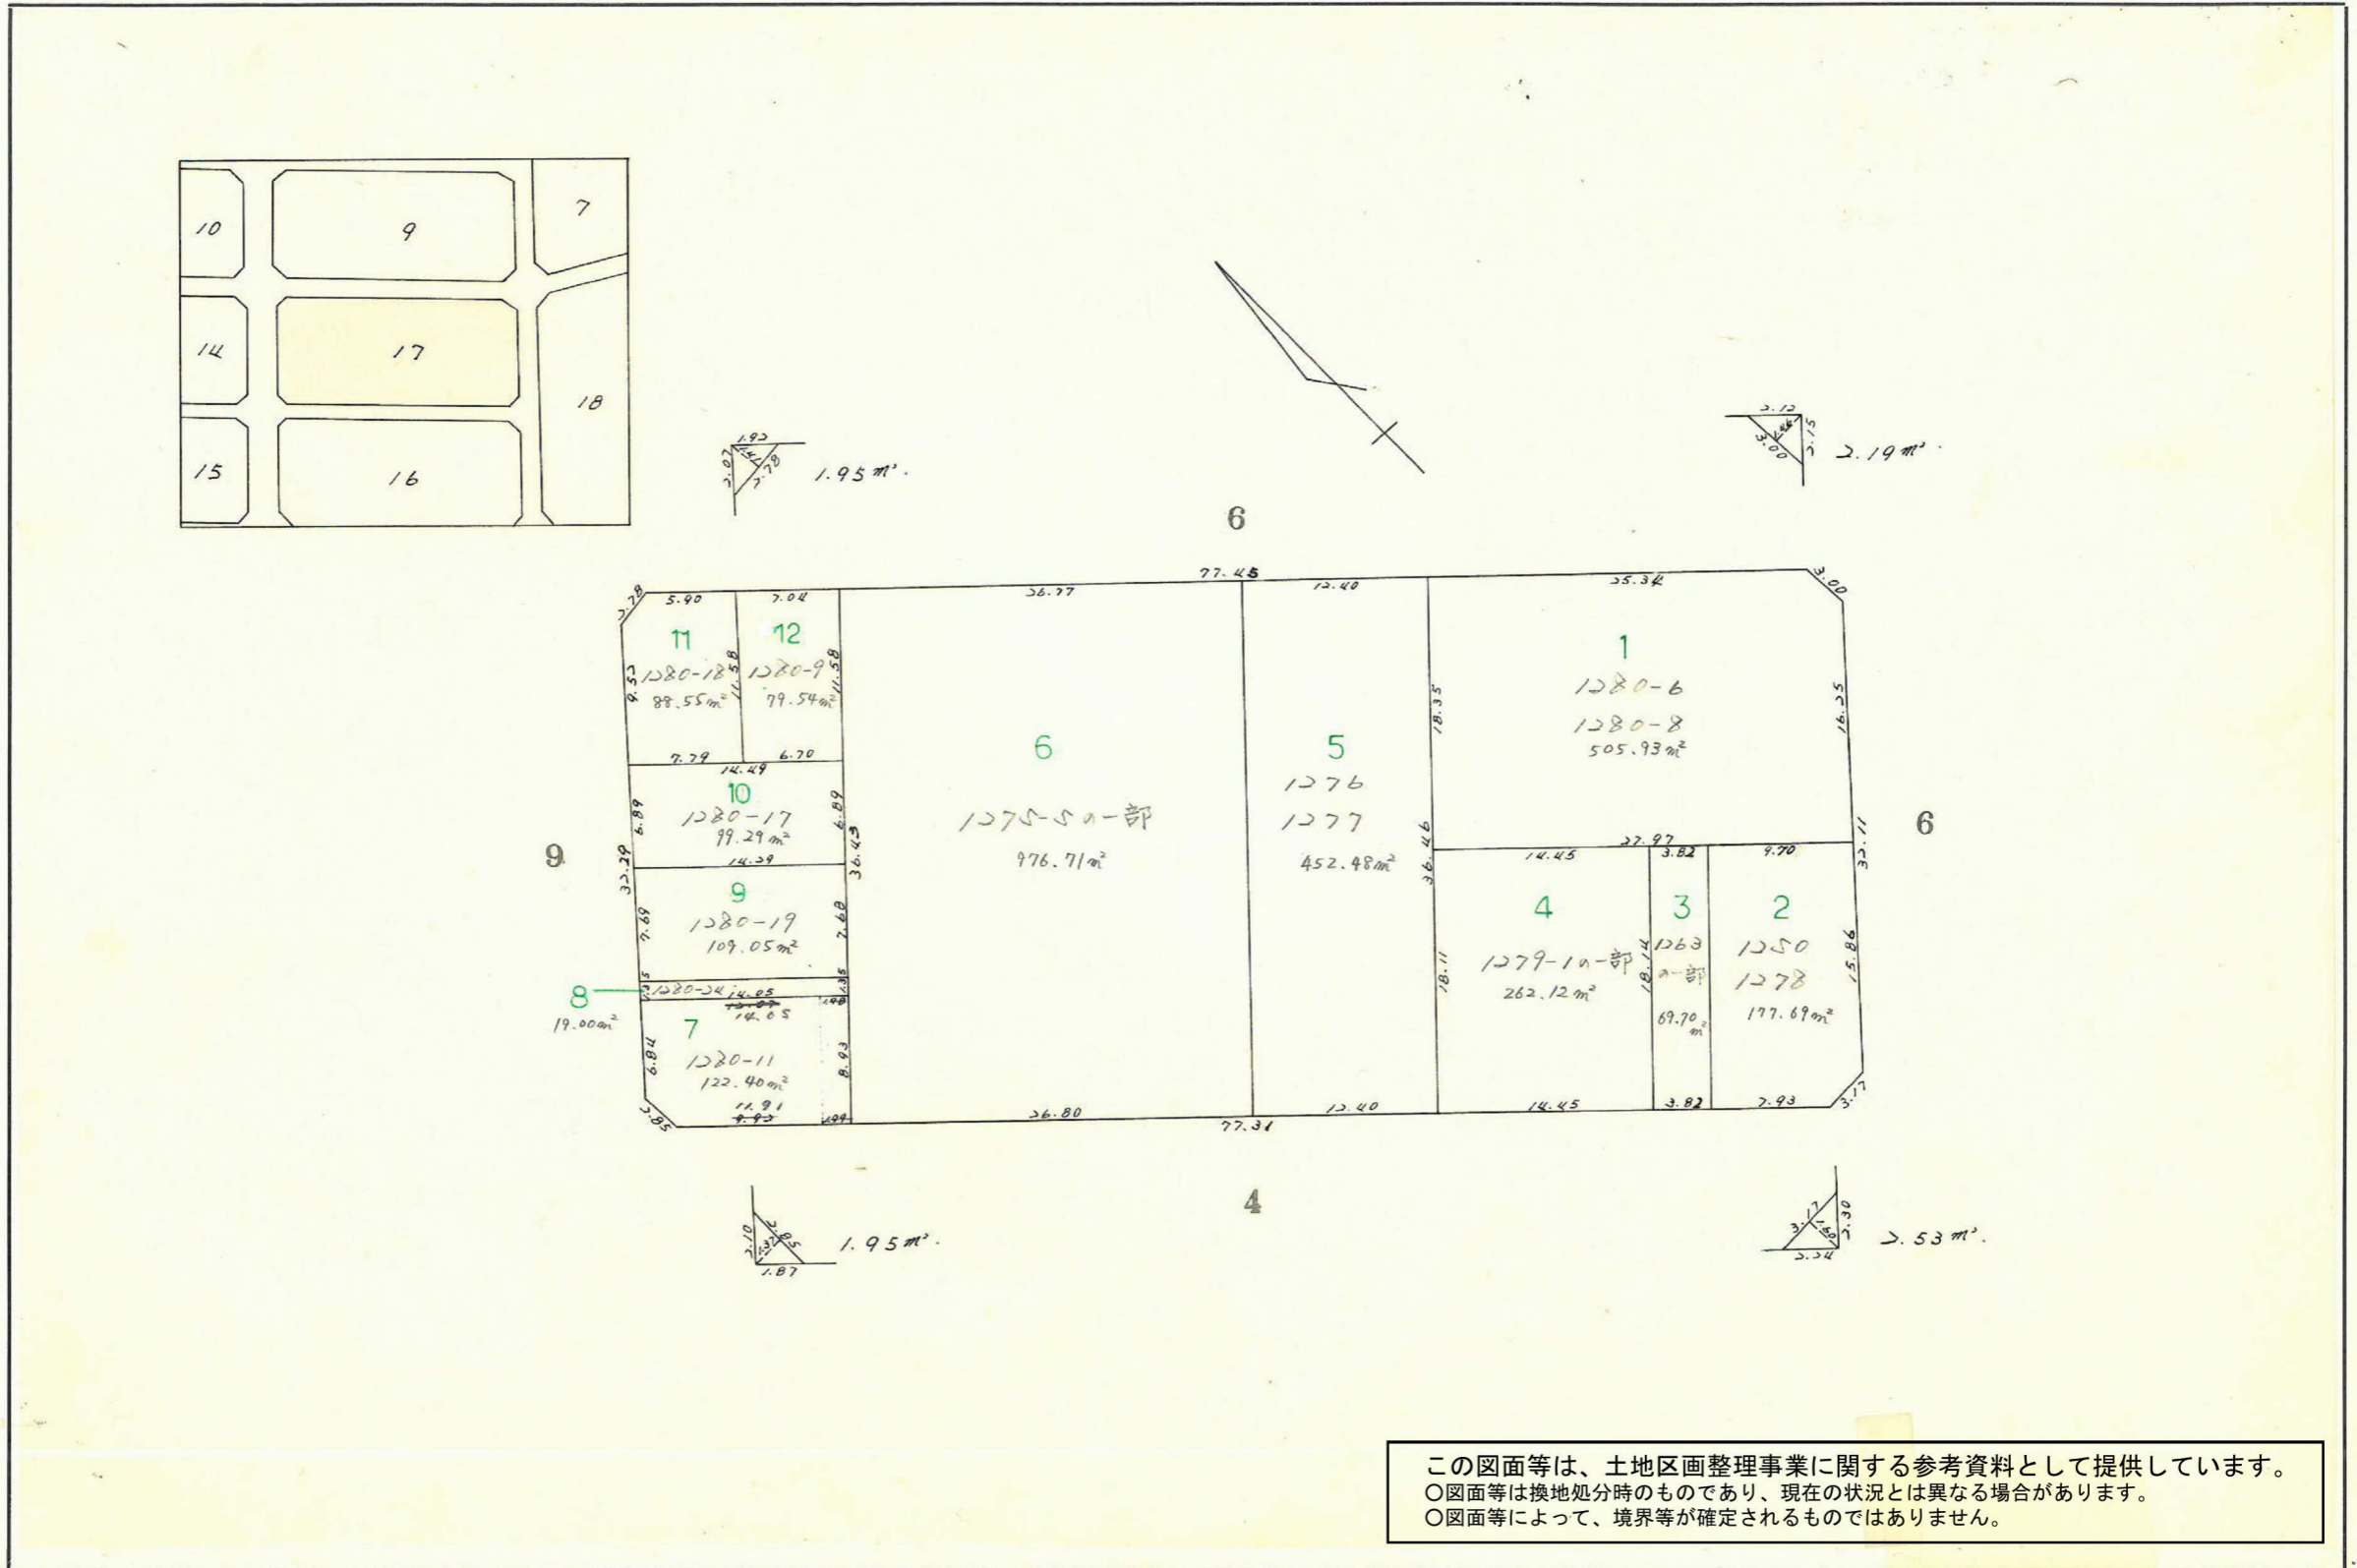

課	長	係	長	測量士	係

確定面積平面図 S=1/500 ブロック番号 17 号

新地名 町 丁目
小松原一丁目58
年 月 日

この図面等は、土地区画整理事業に関する参考資料として提供しています。
 ○図面等は換地処分時のものであり、現在の状況とは異なる場合があります。
 ○図面等によって、境界等が確定されるものではありません。