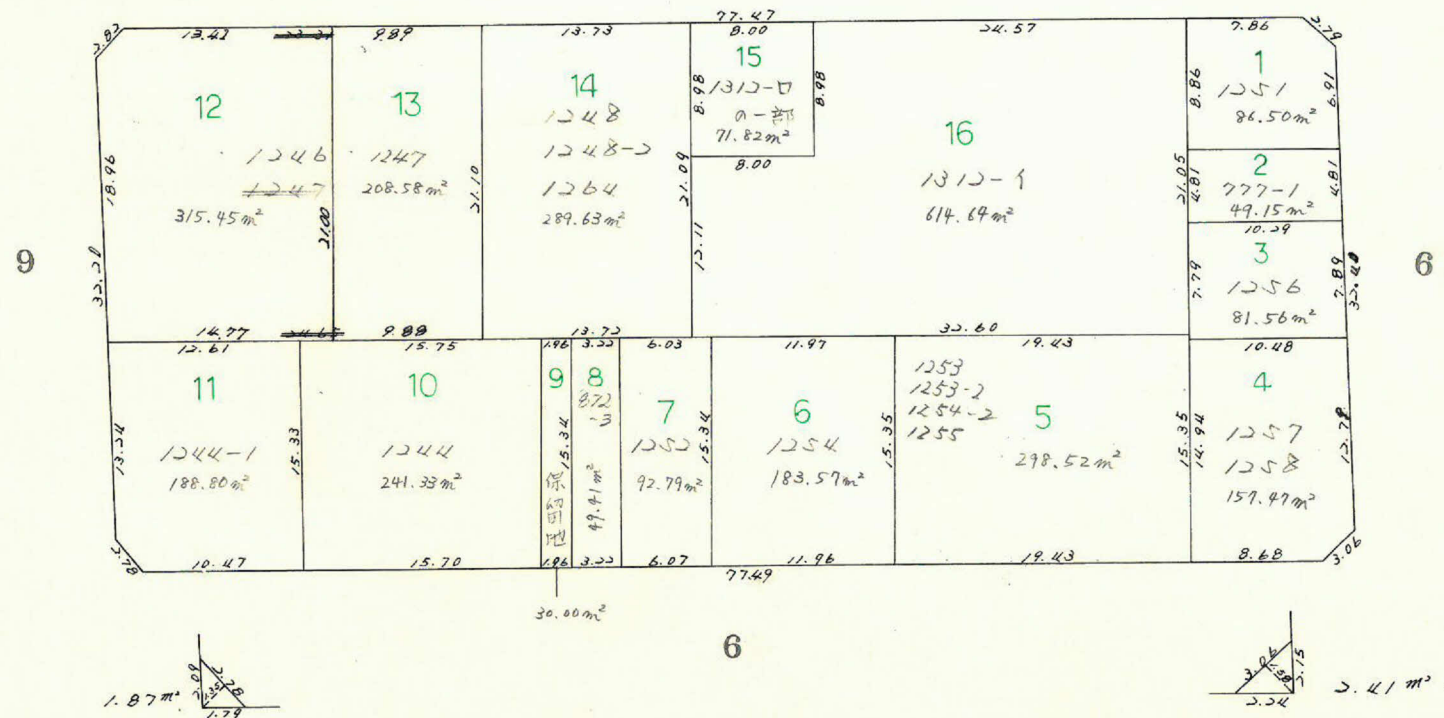

課長	係長	測量士	係

確定面積平面図 S=1/500 ブロック番号 16 号

新地名 町 丁目
 小松原一丁目59
 年 月 日

この図面等は、土地区画整理事業に関する参考資料として提供しています。
 ○図面等は換地処分時のものであり、現在の状況とは異なる場合があります。
 ○図面等によって、境界等が確定されるものではありません。