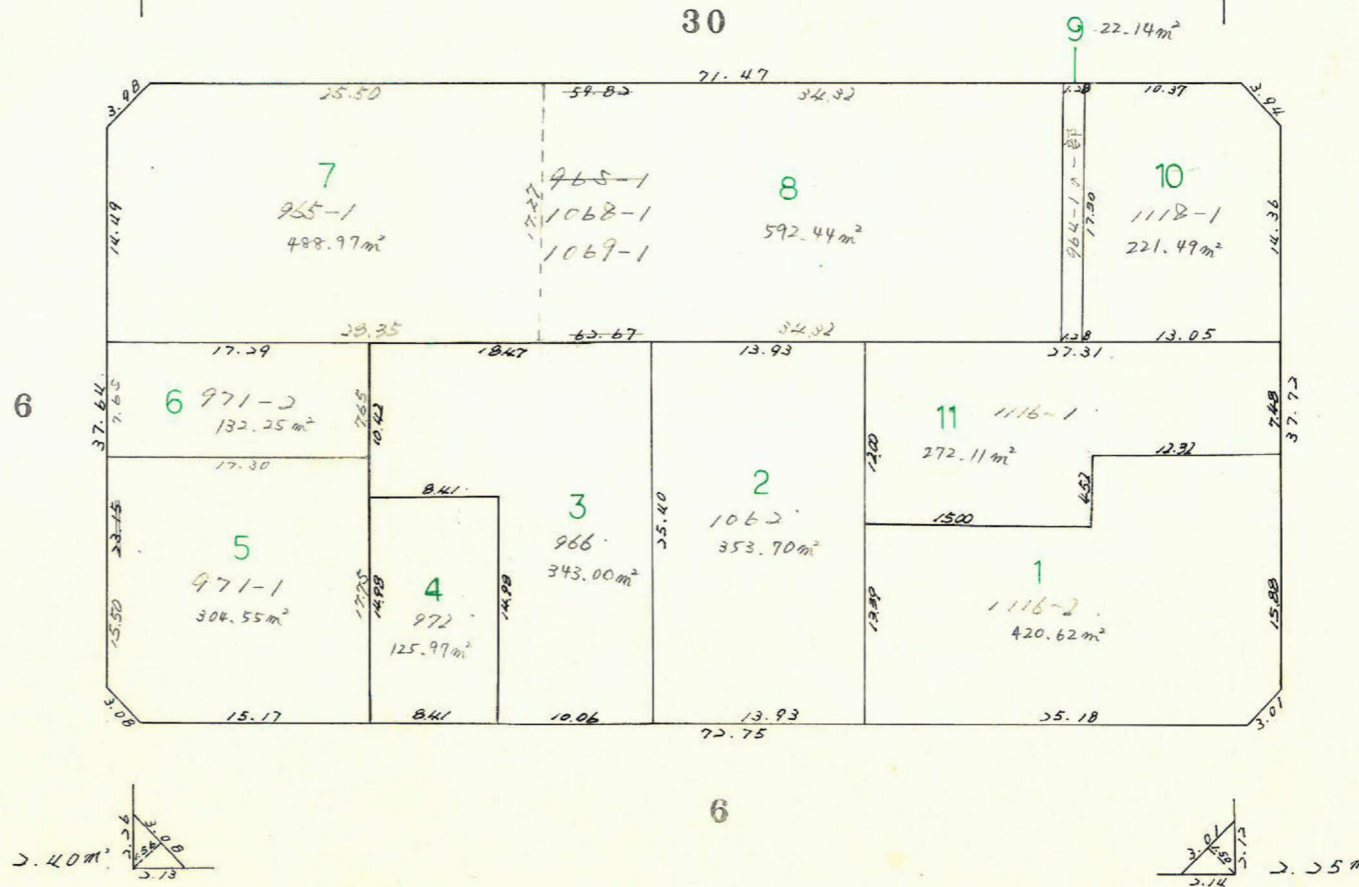

# 確定面積平面図 S=1/500

ブロック番号

13 号

新地名 町 丁目  
小松原一丁目62  
年 月 日

この図面等は、土地区画整理事業に関する参考資料として提供しています。  
 ○図面等は換地処分時のものであり、現在の状況とは異なる場合があります。  
 ○図面等によって、境界等が確定されるものではありません。