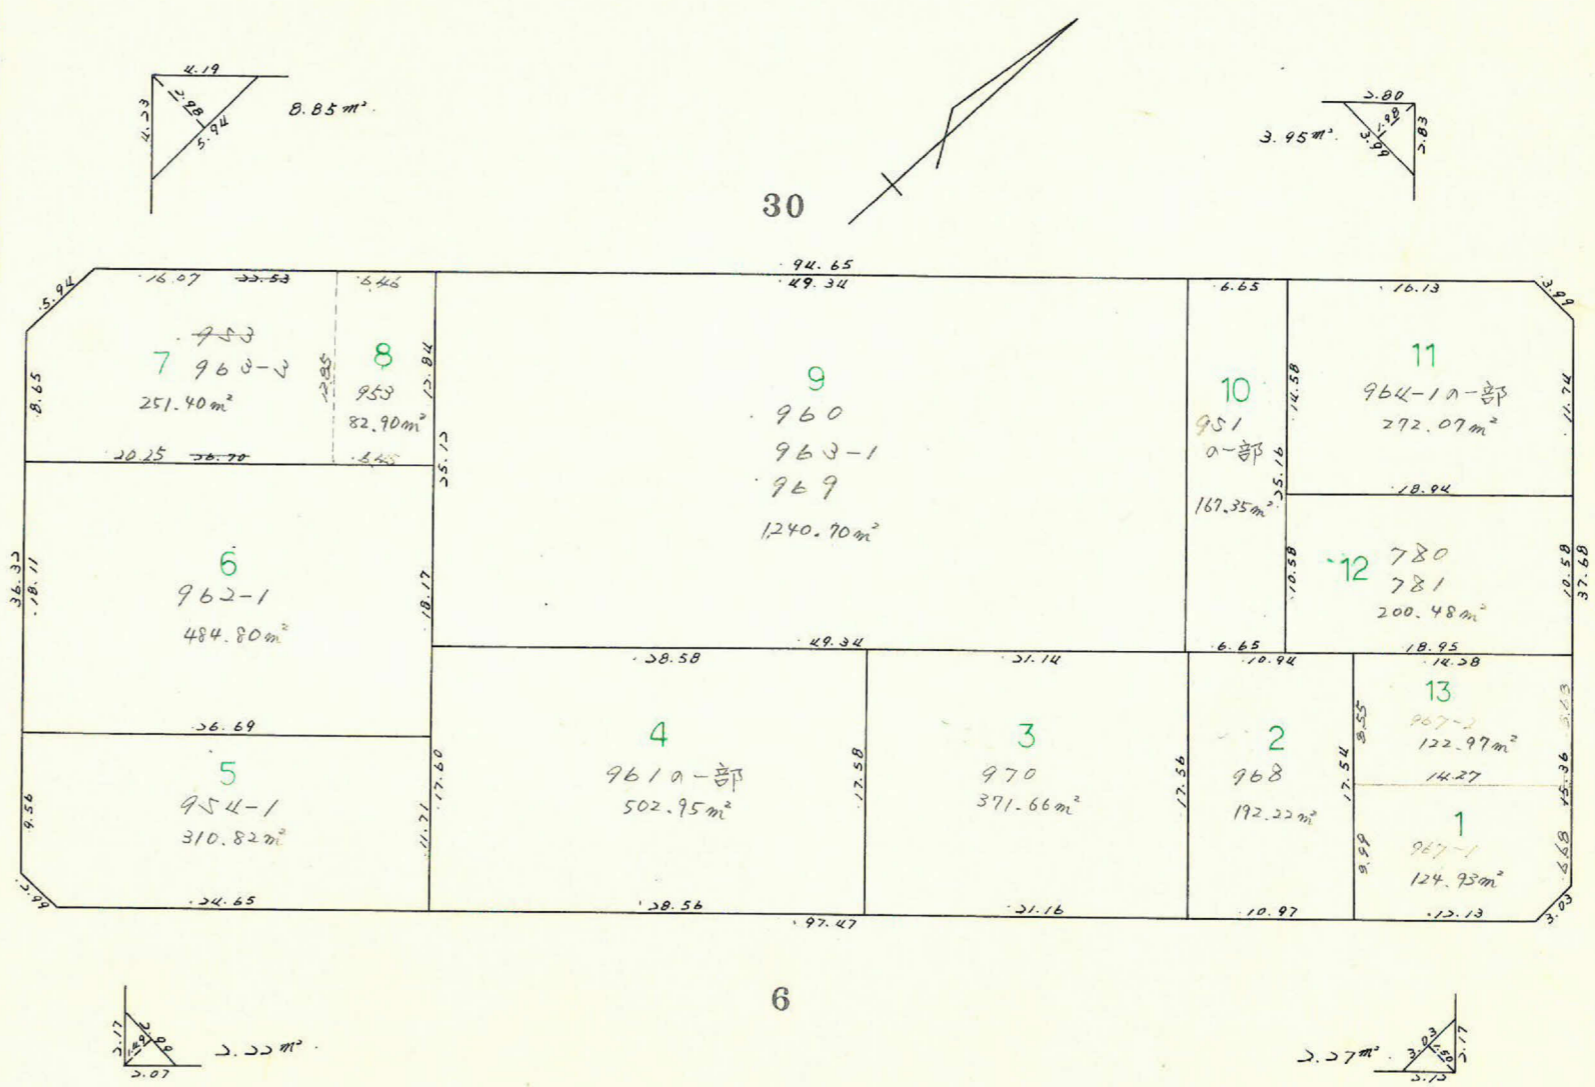

課長	係長	測量士	係

確定面積平面図 S=1/500

ブロック番号

25 号

新地名 町 丁目
小松原一丁目63
年 月 日

この図面等は、土地区画整理事業に関する参考資料として提供しています。
 ○図面等は換地処分時のものであり、現在の状況とは異なる場合があります。
 ○図面等によって、境界等が確定されるものではありません。