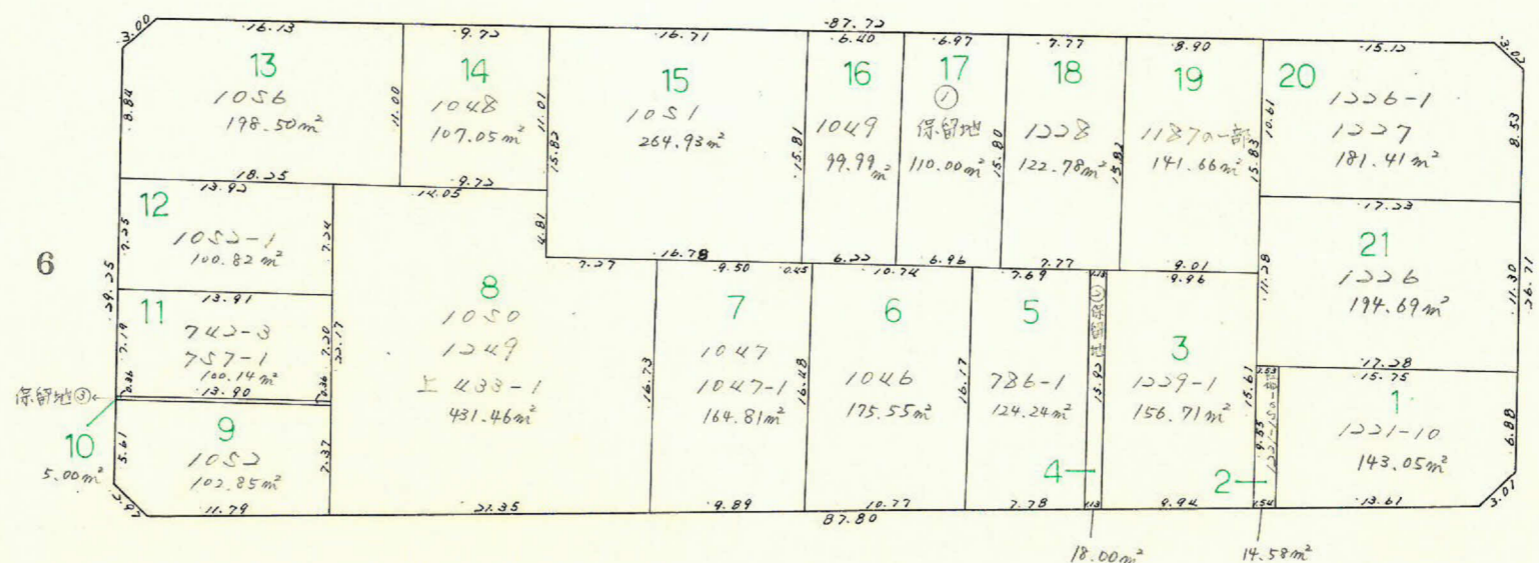

課長	係長	測量士	係

確定面積平面図 S=1/500 ブロック番号 33 号

新地名 町 丁目
小松原二丁目4
年 月 日

この図面等は、土地区画整理事業に関する参考資料として提供しています。
 ○図面等は換地処分時のものであり、現在の状況とは異なる場合があります。
 ○図面等によって、境界等が確定されるものではありません。