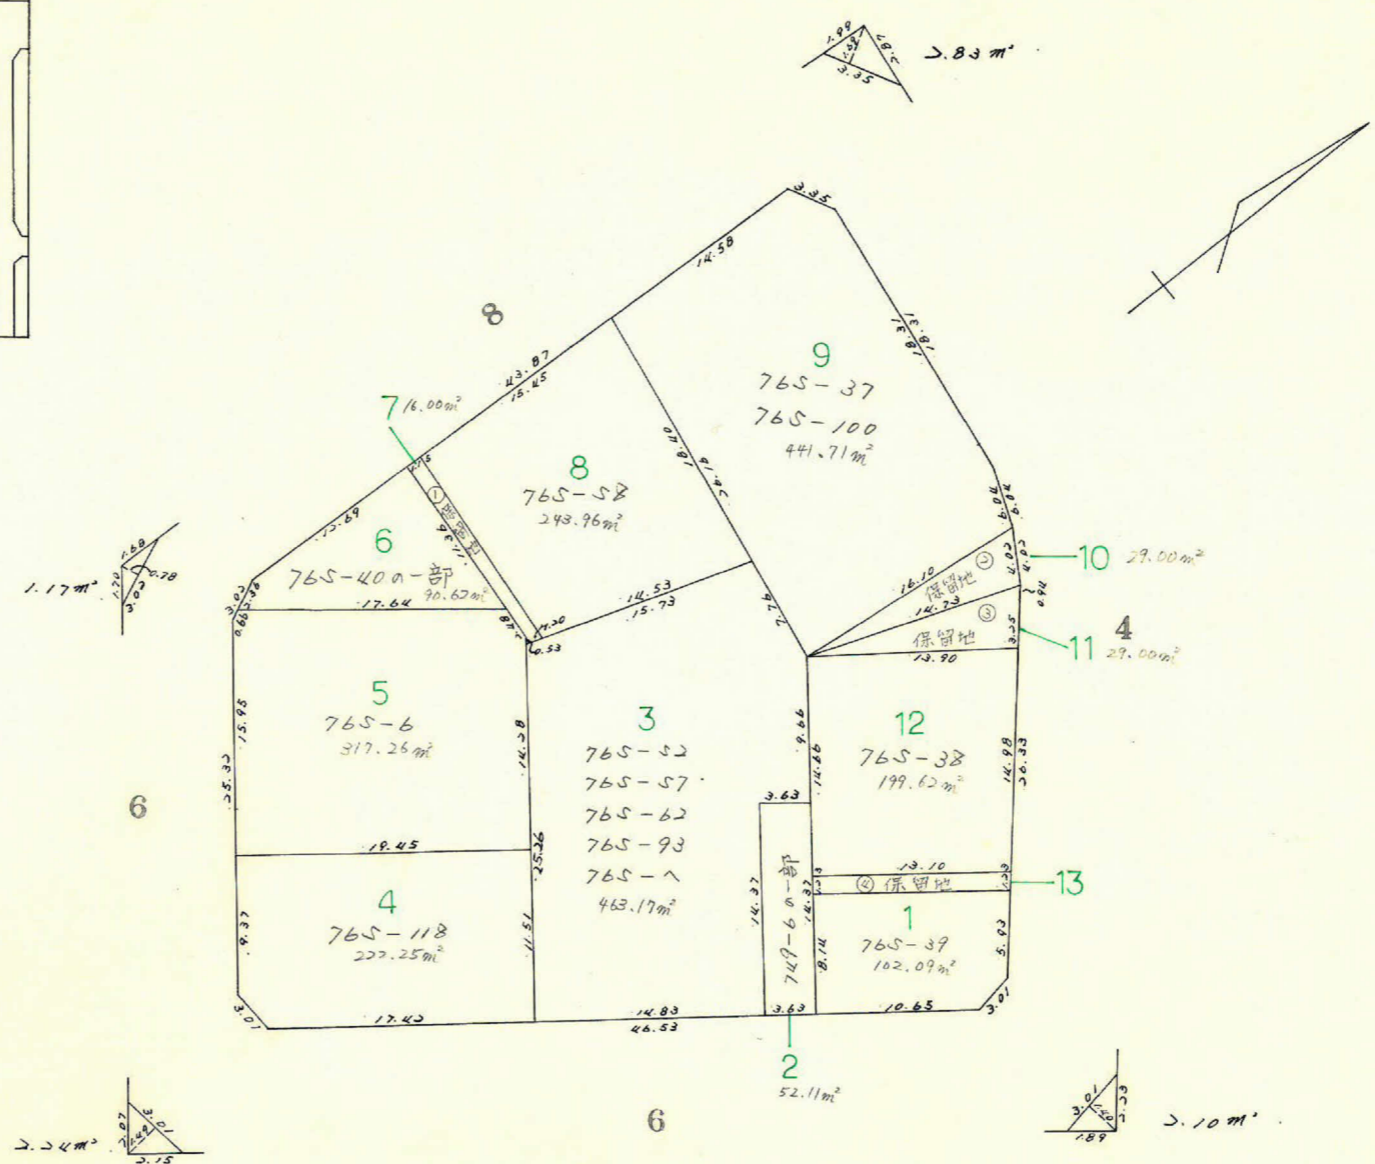

課	長	係	長	測量士	係

確定面積平面図 S=1/500 ブロック番号 75 号

新地名 町 丁目
小松原二丁目 36
年 月 日

この図面等は、土地区画整理事業に関する参考資料として提供しています。
 ○図面等は換地処分時のものであり、現在の状況とは異なる場合があります。
 ○図面等によって、境界等が確定されるものではありません。