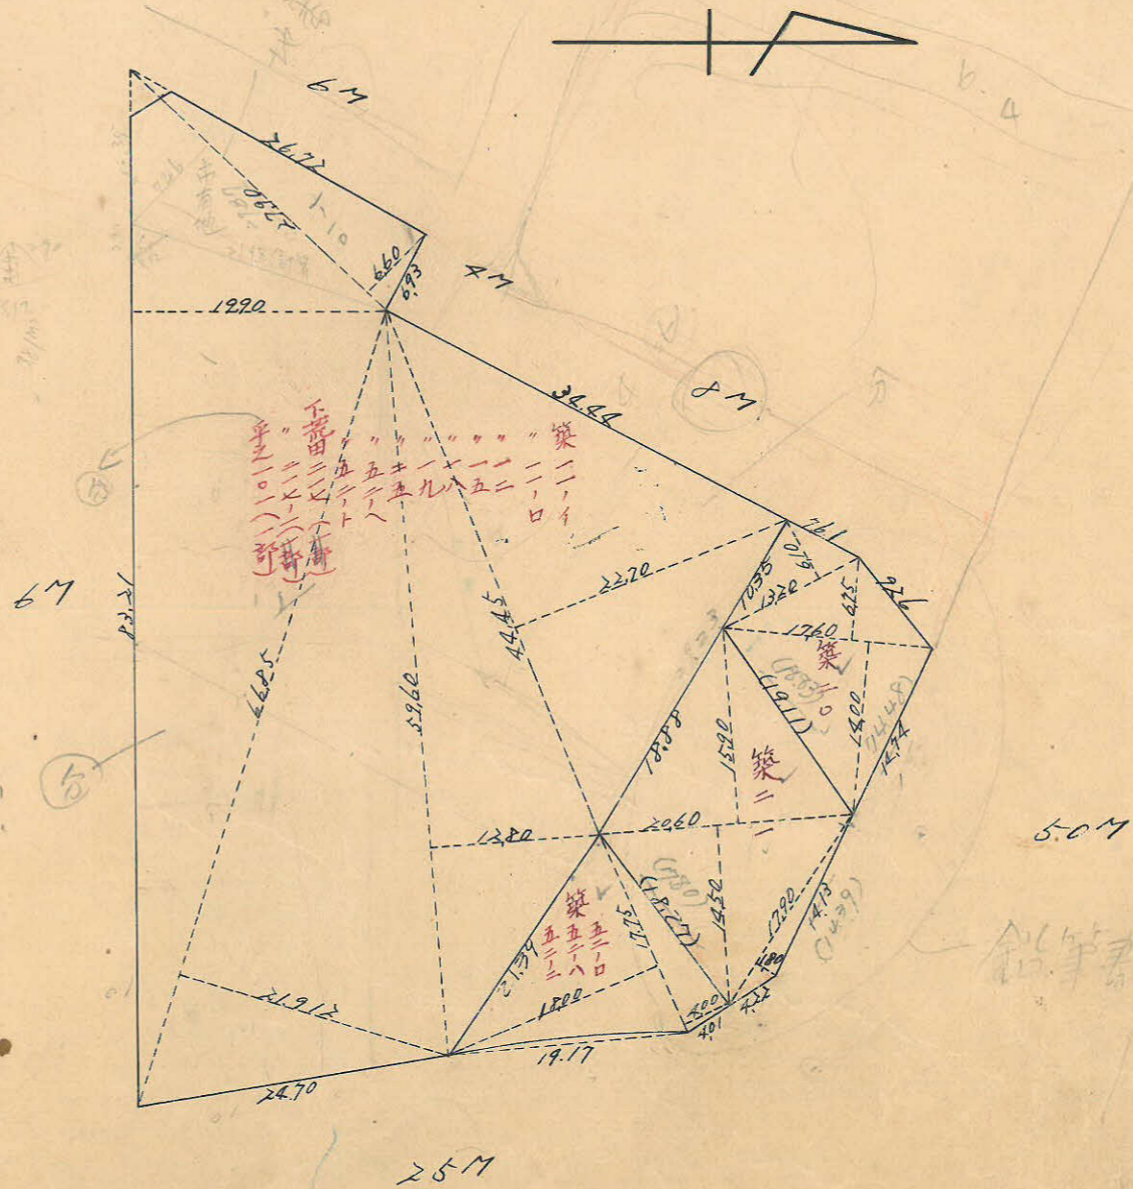

課長	係長	測量士	係
			重

(分筆前)
 確定面積平面圖 $S = \frac{1}{600}$

ブロック番号 中火

118号

新地名 町 丁目

27年 9月 8日

ロット4
 積 15

この図面等は、土地区画整理事業に関する参考資料として提供しています。
 ○図面等は換地処分時のものであり、現在の状況とは異なる場合があります。
 ○図面等によって、境界等が確定されるものではありません。