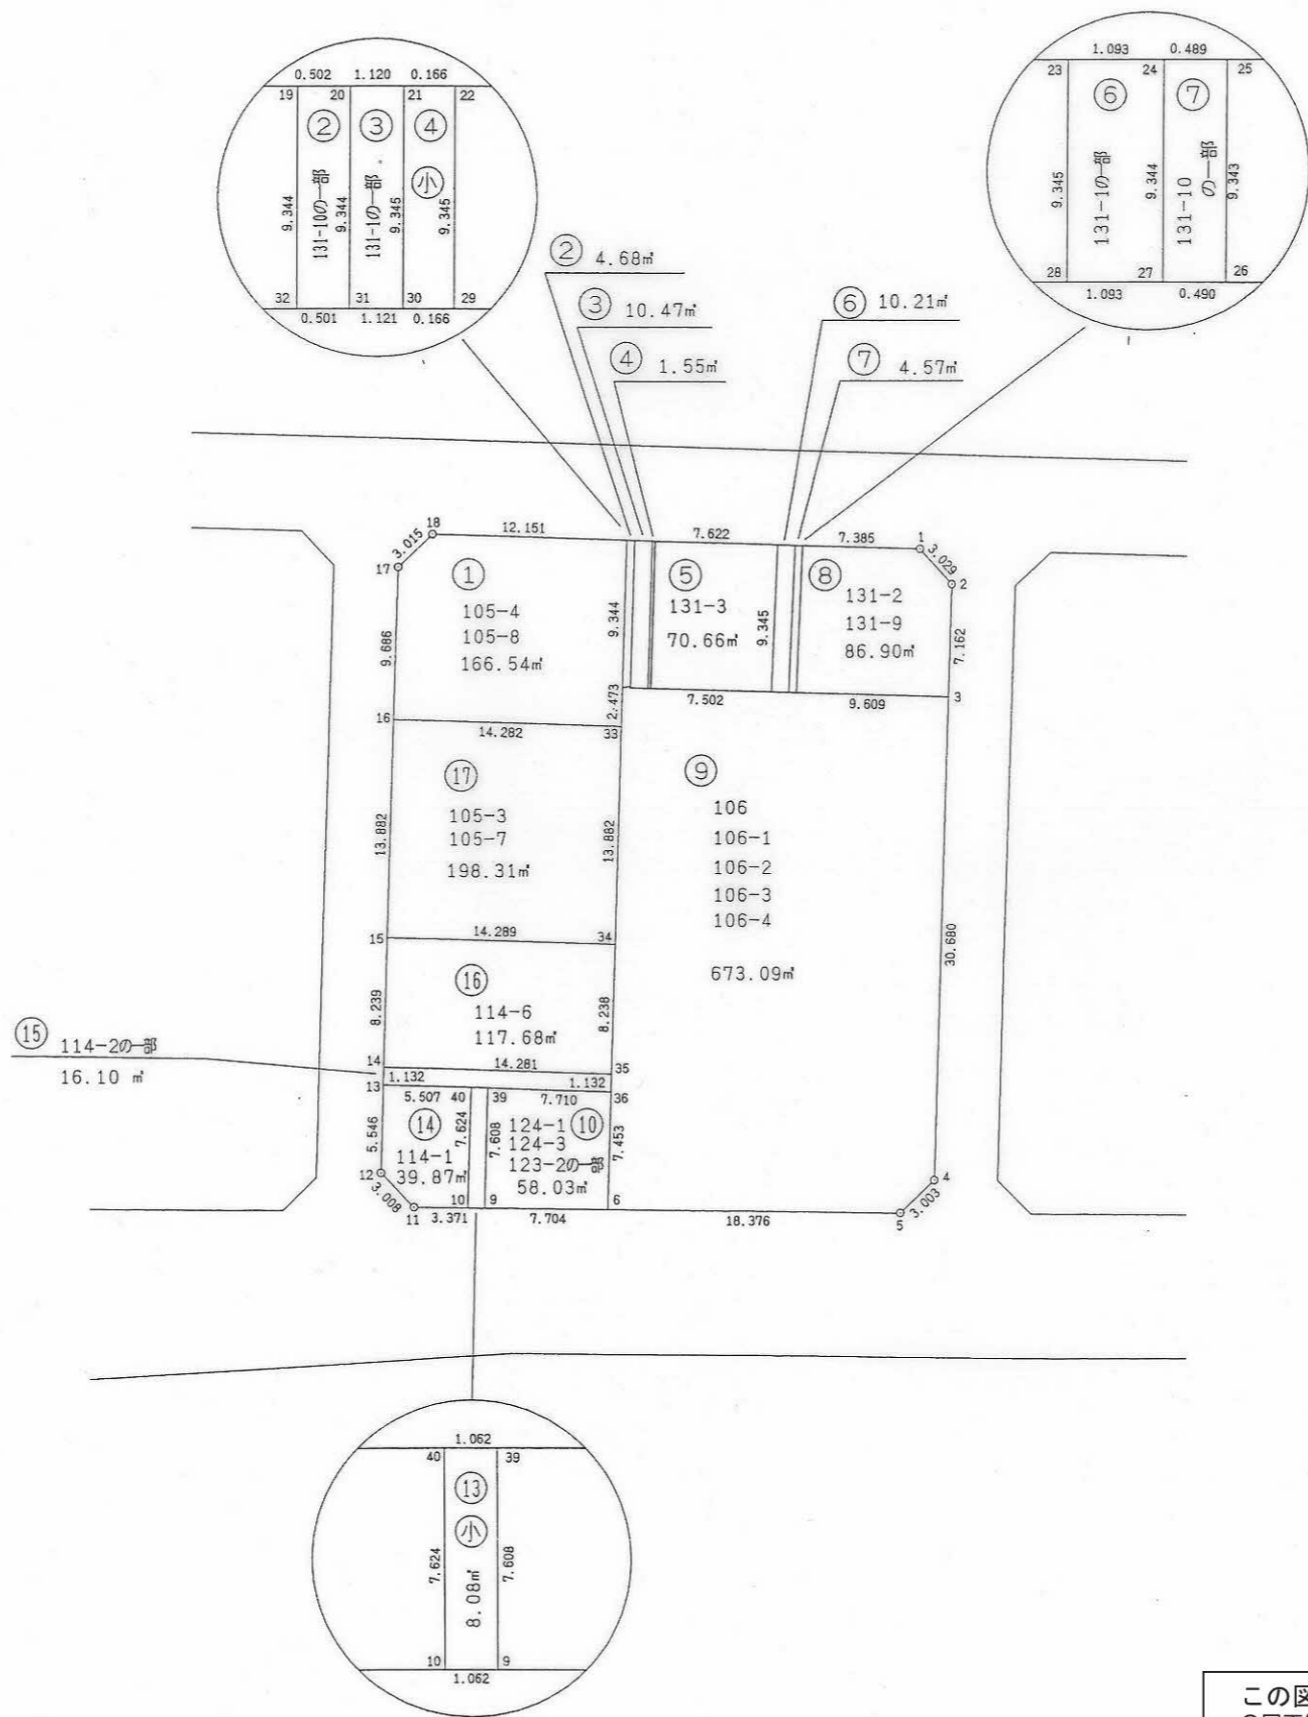

# 出来形確認原図

この図面等は、土地区画整理事業に関する参考資料として提供しています。  
 ○図面等は換地処分時のものであり、現在の状況とは異なる場合があります。  
 ○図面等によって、境界等が確定されるものではありません。