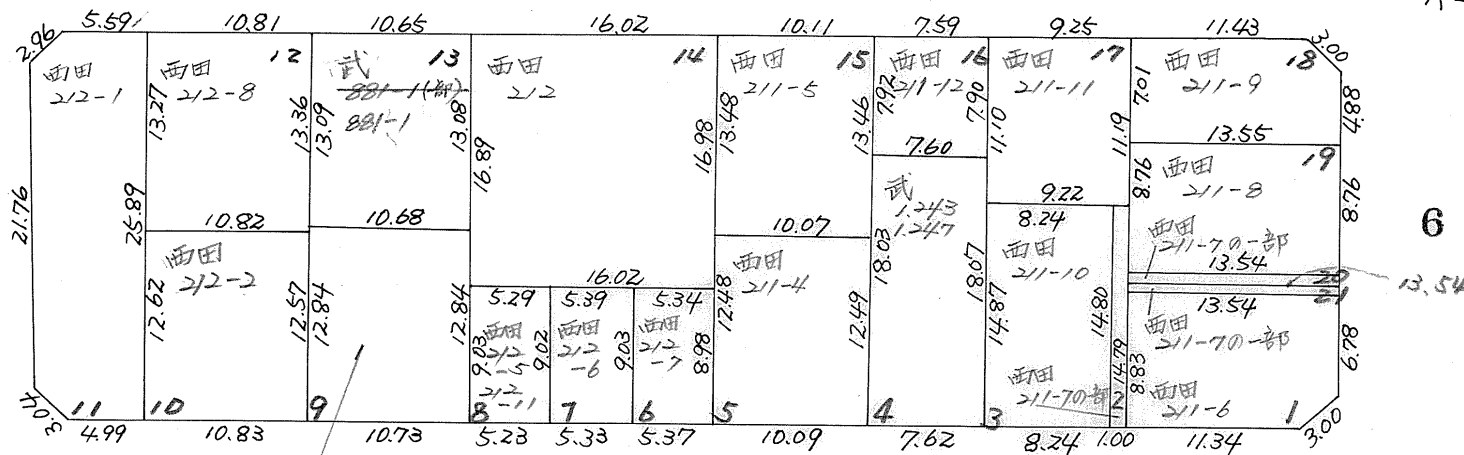

確定面積平面図 $S = \frac{1}{500}$

武・田上 地区 6 ブロック

新地名 町 丁目
 7/ 年 月 日

- 西田 212-9
- 西田 212-10
- 武 986
- 1206-1
- 1212-1
- 1220-1
- 1220-3
- 田上 114-3

この図面等は、土地区画整理事業に関する参考資料として提供しています。
 ○図面等は換地処分時のものであり、現在の状況とは異なる場合があります。
 ○図面等によって、境界等が確定されるものではありません。