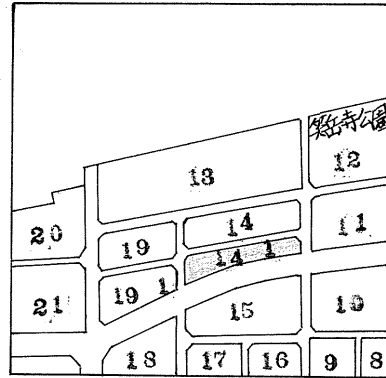

# 確定面積平面図 S=1/500

武・田上 地区 14-1ブロック

新地町 丁目  
 名 目  
 年 月 日

30 760

32 760

5

15

6