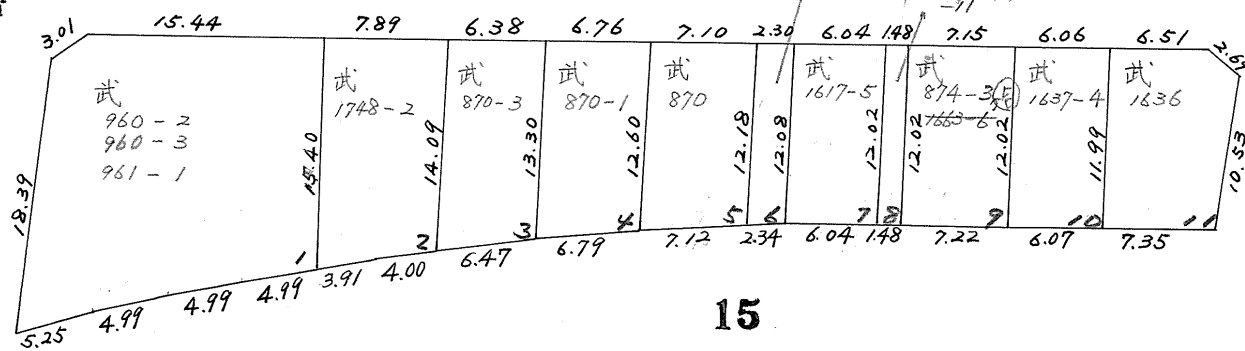

# 確定面積平面図 S=1/500

武・田上 地区 14-1ブロック

新地町 丁目  
 名 目  
 年 月 日

30 760

32 760

5

15

6