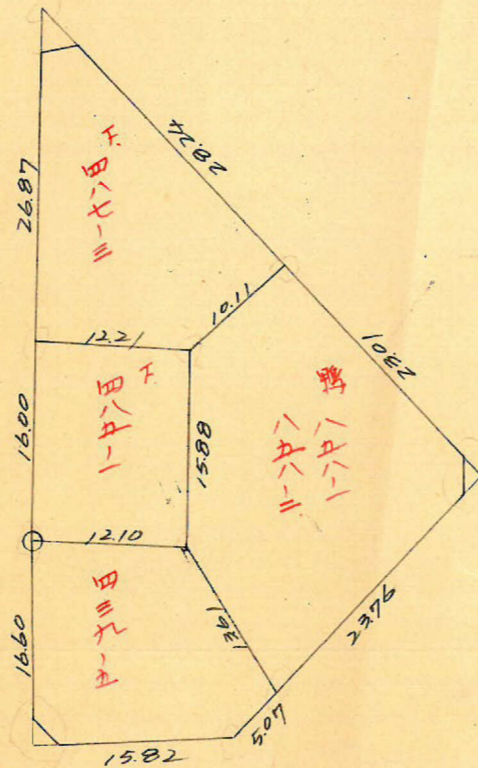

課長	係長	測量士	係

(分筆前)  
確定面積平面圖  $S = \frac{1}{600}$

ブロック番号 下鹿田 199 号

新地名 町 丁目

33年 2月 6日

樹13本 127/4

この図面等は、土地区画整理事業に関する参考資料として提供しています。  
 ○図面等は換地処分時のものであり、現在の状況とは異なる場合があります。  
 ○図面等によって、境界等が確定されるものではありません。