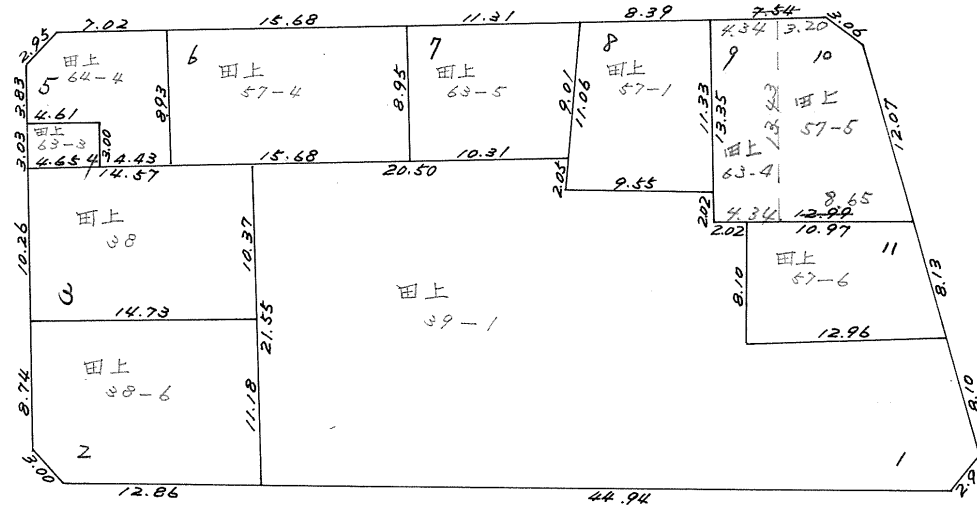

確定面積平面図 $S = \frac{1}{500}$

武・田上 地区 94 ブロック

新地名 町 丁目
 5
 年 月 日

154
 970
 163
 910

153
 690

160
 820

この図面等は、土地区画整理事業に関する参考資料として提供しています。
 ○図面等は換地処分時のものであり、現在の状況とは異なる場合があります。
 ○図面等によって、境界等が確定されるものではありません。